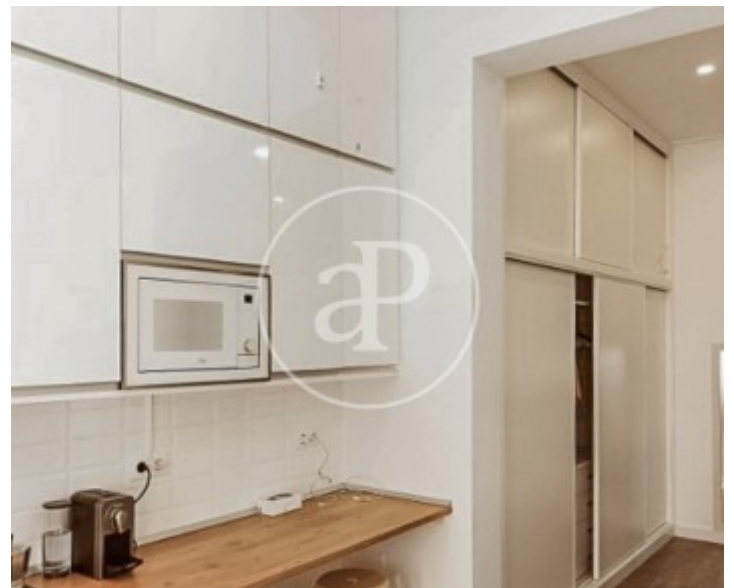

Guindalera, Madrid

REF. AM2602087