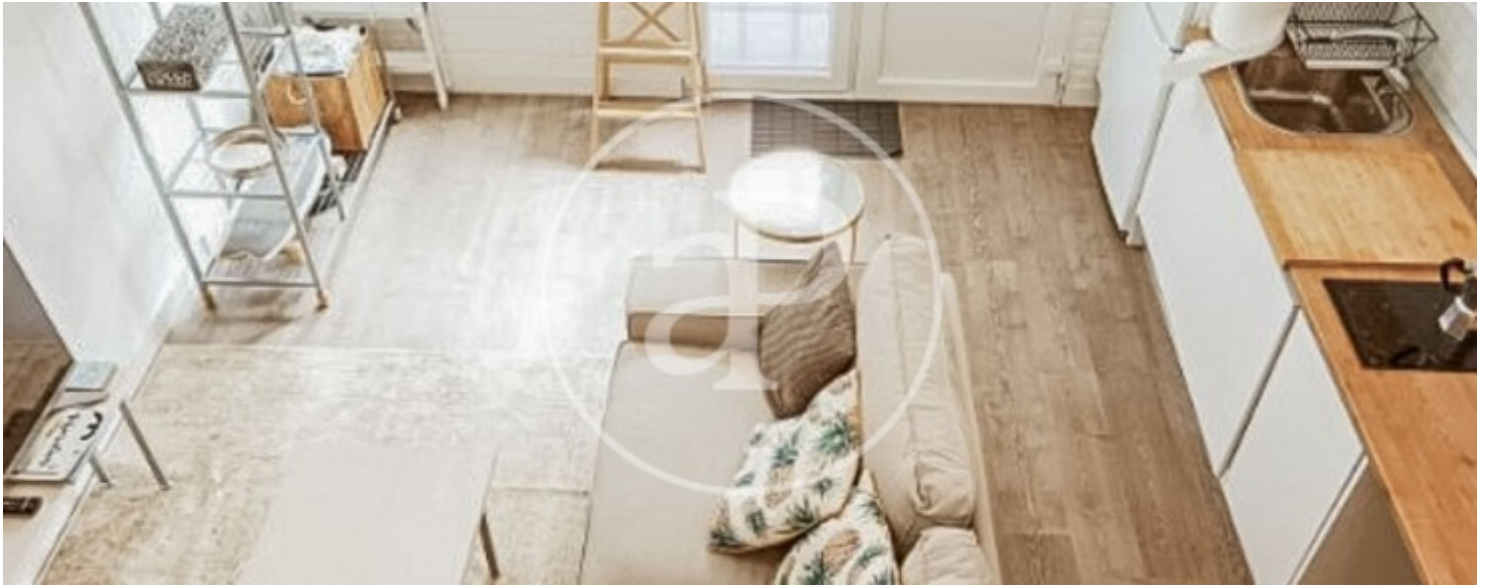

Guindalera, Madrid

REF. AM2602087