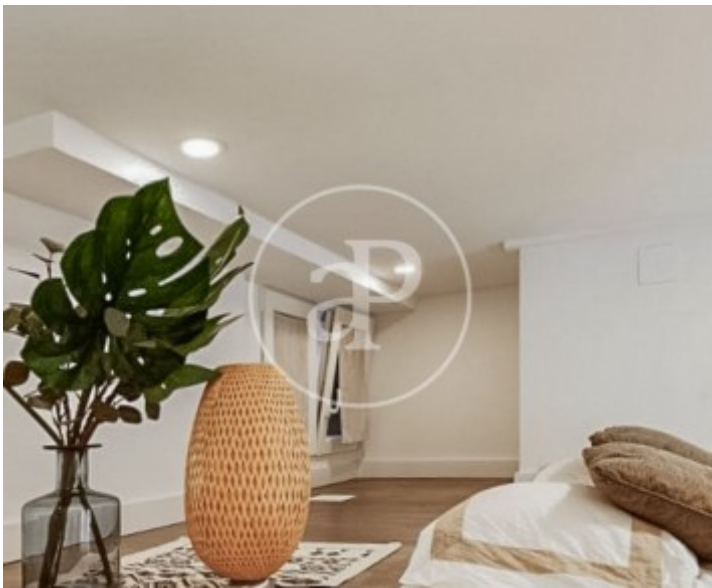

Guindalera, Madrid

REF. AM2602087

Les dades de cada immoble no són part d'una oferta o contracte. No s'ha de considerar exactes o factuais les declaracions fetes per aProperties, verbalment o per escrit, respecte de l'immoble, l'estat en què es troba o el seu valor. Les fotografies només mostren unes parts determinades de l'immoble tal com eren al moment que es van prendre. Les àrees, dimensions i les distàncies que es proporcionen només són aproximades i han de ser comprovades pel client. Les imatges generades pel l' ordinador solament són una indicació de la possible aparença de l'immoble, i poden canviar a qualsevol moment. La informació respecte a un immoble és susceptible de canviar a qualsevol moment.

Per **més informació** o
per concertar una cita

apropertiesmadrid@aproperties.es
Tel: 91 800 54 65
www.aproperties.es