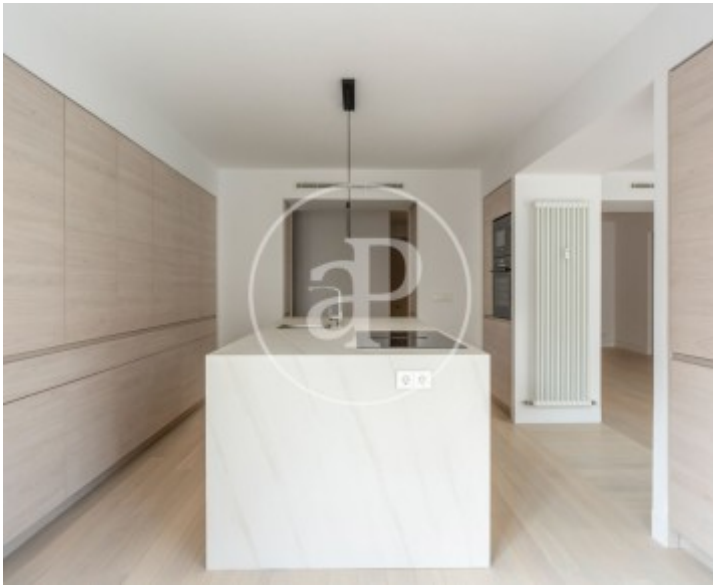

Guindalera, Madrid

REF. VM2605025