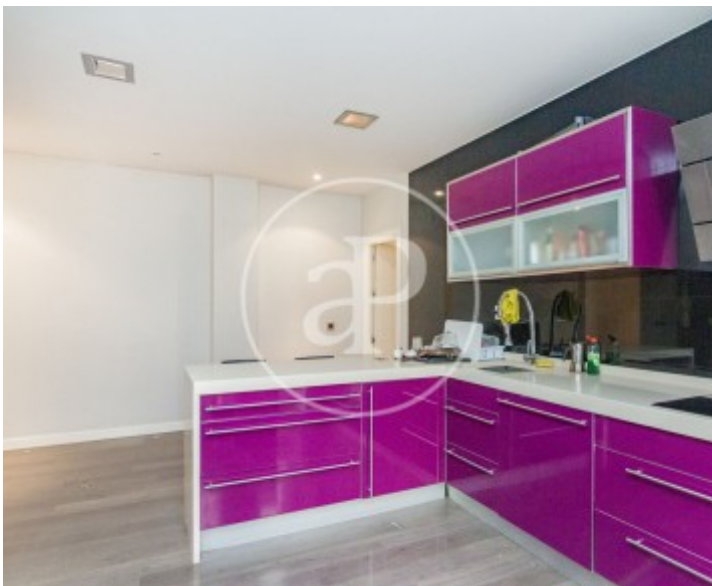

Guindalera, Madrid

REF. AM2604058