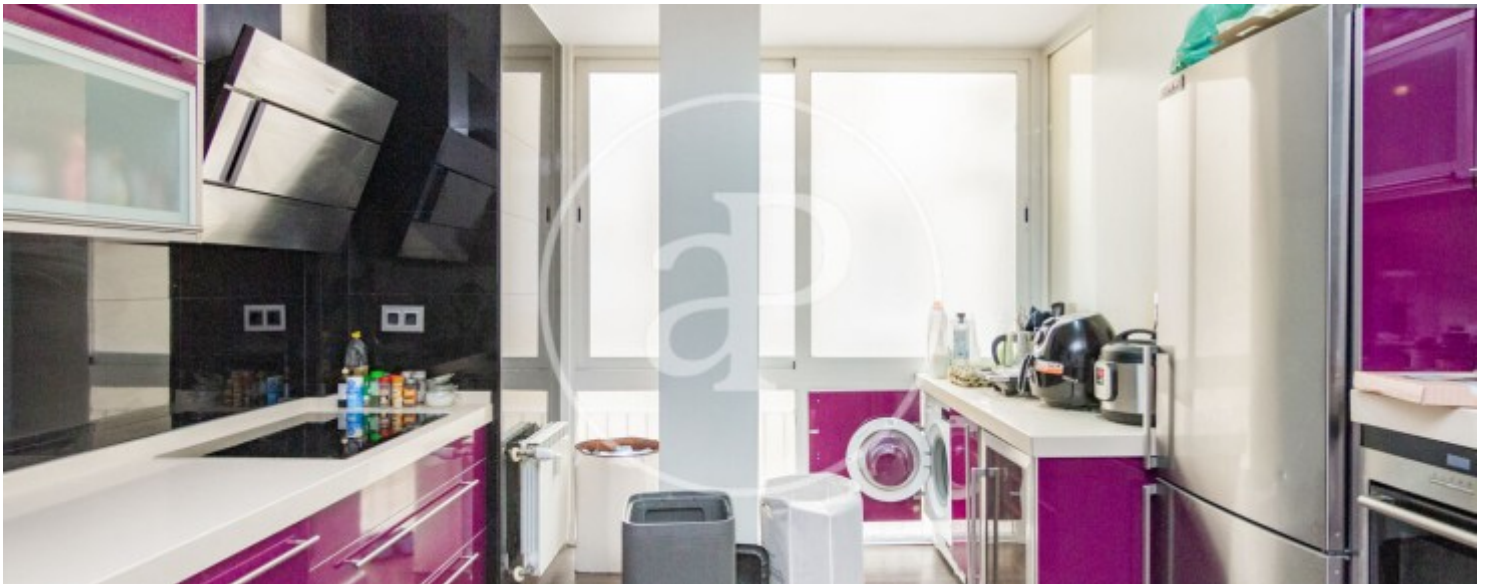

Guindalera, Madrid

REF. AM2604058