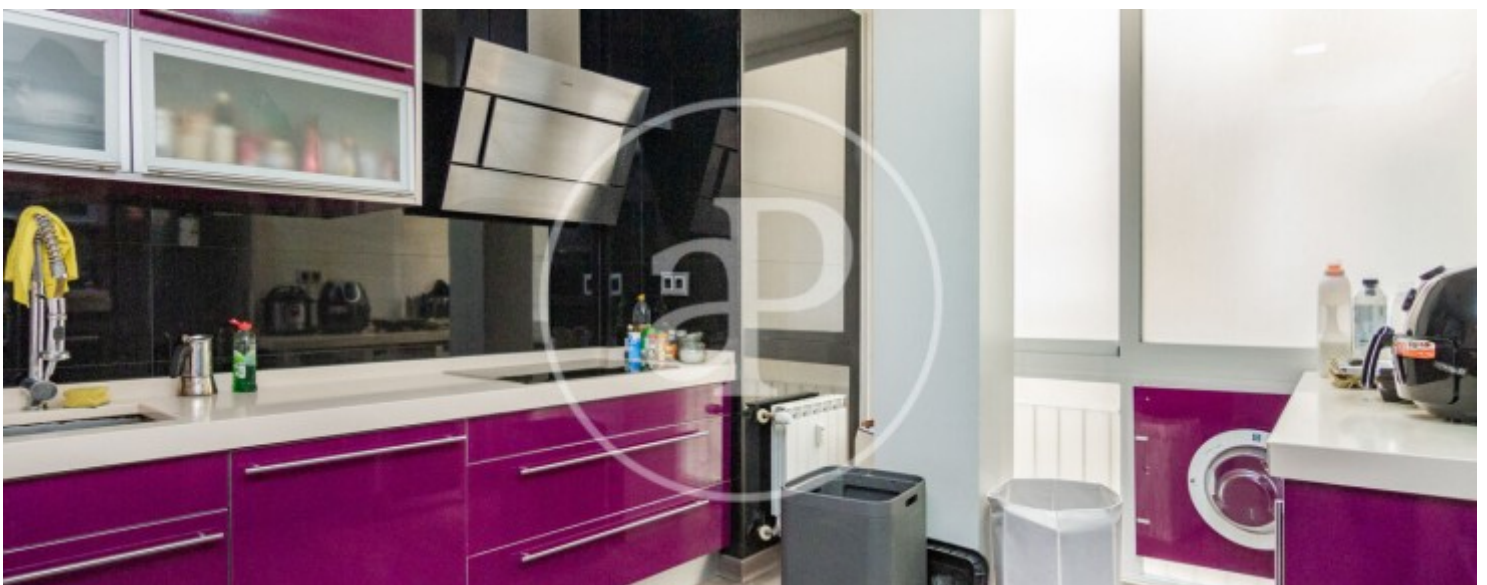

Guindalera, Madrid

REF. AM2604058