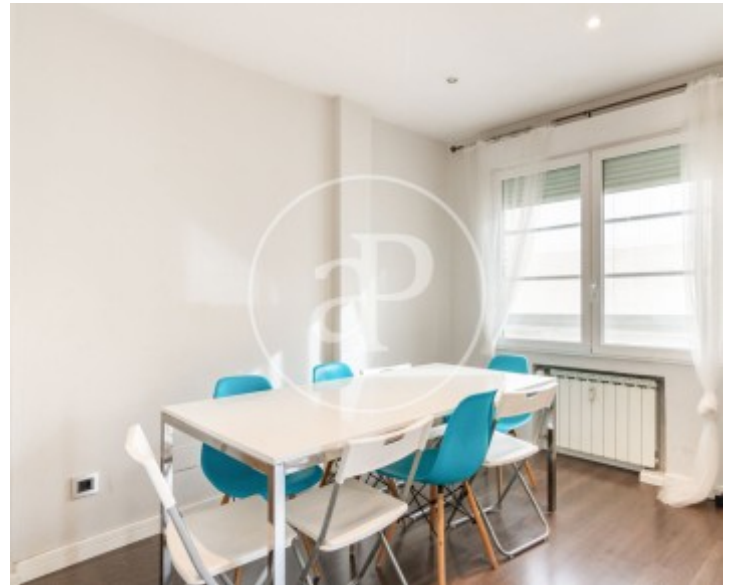

Guindalera, Madrid

REF. AM2604058