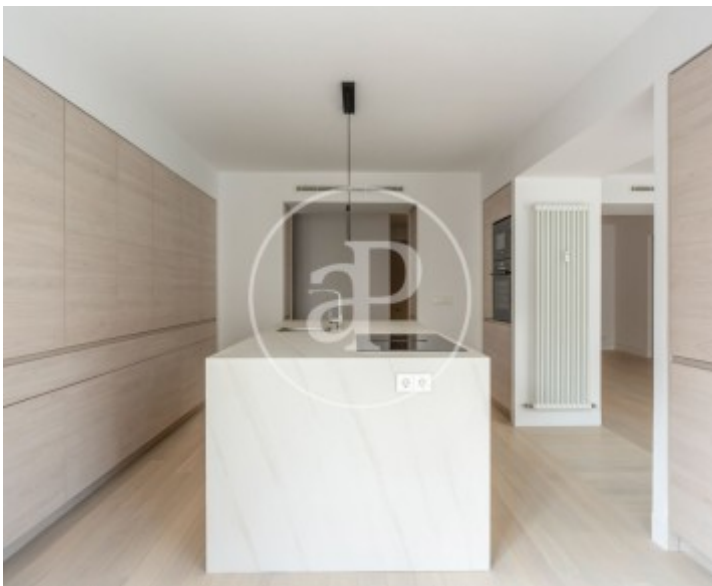

Guindalera, Madrid

REF. VM2605025