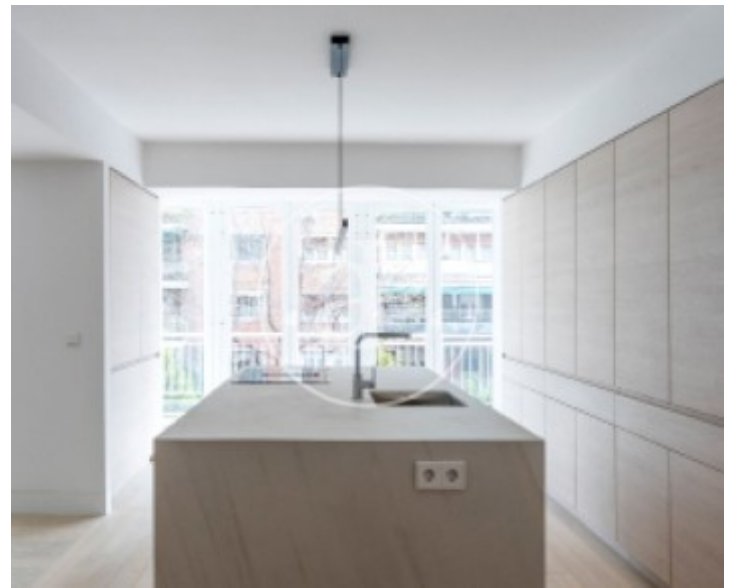

Guindalera, Madrid

REF. VM2605025

Les dades de cada immoble no són part d'una oferta o contracte. No s'ha de considerar exactes o factuais les declaracions fetes per aProperties, verbalment o per escrit, respecte de l'immoble, l'estat en què es troba o el seu valor. Les fotografies només mostren unes parts determinades de l'immoble tal com eren al moment que es van prendre. Les àrees, dimensions i les distàncies que es proporcionen només són aproximades i han de ser comprovades pel client. Les imatges generades pel l' ordinador solament són una indicació de la possible aparença de l'immoble, i poden canviar a qualsevol moment. La informació respecte a un immoble és susceptible de canviar a qualsevol moment.

Per **més informació** o
per concertar una cita

apropertiesmadrid@aproperties.es
Tel: 91 800 54 65
www.aproperties.es