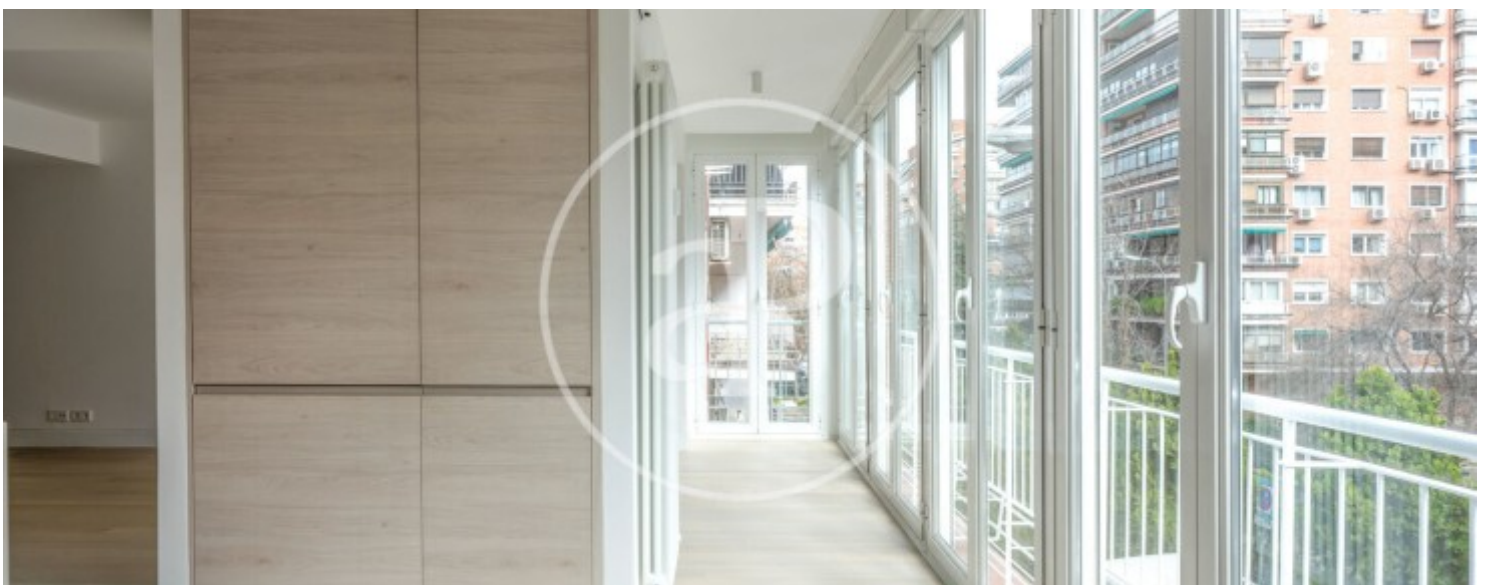

Guindalera, Madrid

REF. VM2605025