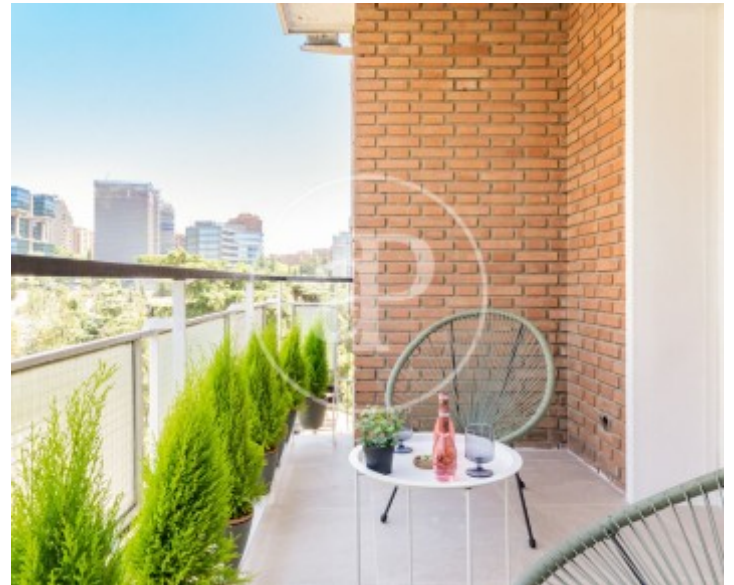

Guindalera, Madrid

REF. VM2602039