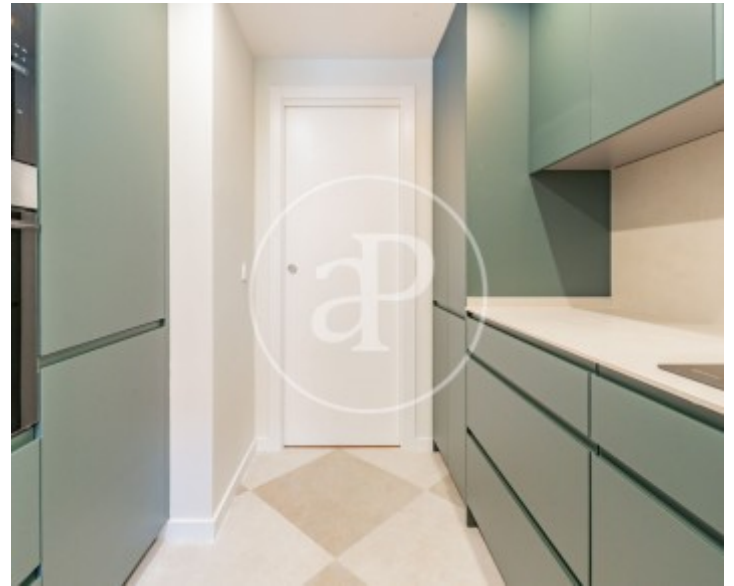

Guindalera, Madrid

REF. VM2605053

Les dades de cada immoble no són part d'una oferta o contracte. No s'ha de considerar exactes o factuais les declaracions fetes per aProperties, verbalment o per escrit, respecte de l'immoble, l'estat en què es troba o el seu valor. Les fotografies només mostren unes parts determinades de l'immoble tal com eren al moment que es van prendre. Les àrees, dimensions i les distàncies que es proporcionen només són aproximades i han de ser comprovades pel client. Les imatges generades pel l' ordinador solament són una indicació de la possible aparença de l'immoble, i poden canviar a qualsevol moment. La informació respecte a un immoble és susceptible de canviar a qualsevol moment.

Per **més informació** o
per concertar una cita

apropertiesmadrid@aproperties.es
Tel: 91 800 54 65
www.aproperties.es