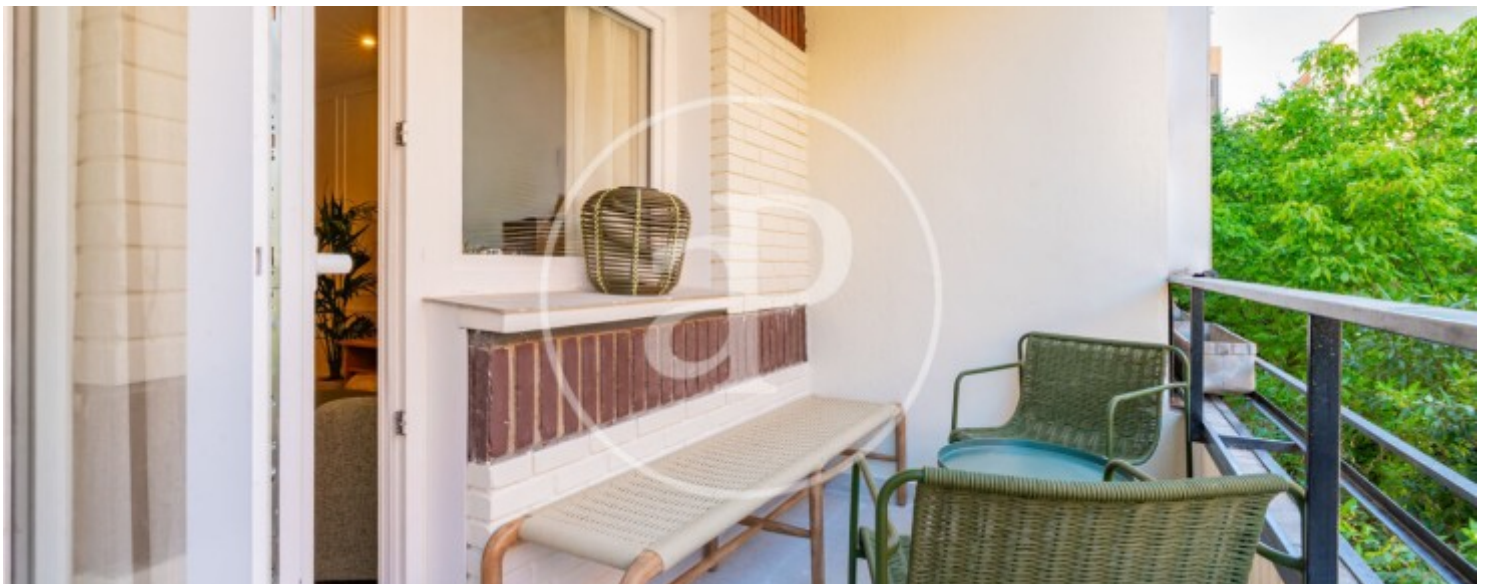

Guindalera, Madrid

REF. VM2605053