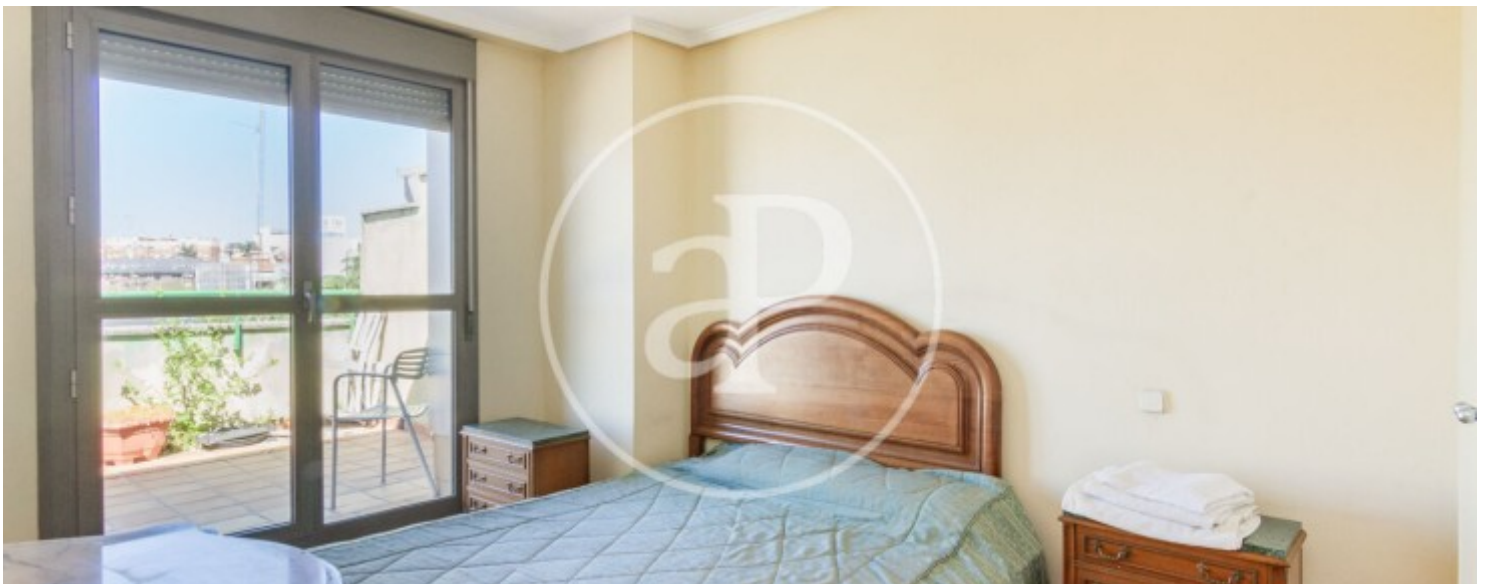

Guindalera, Madrid

REF. VM2505018