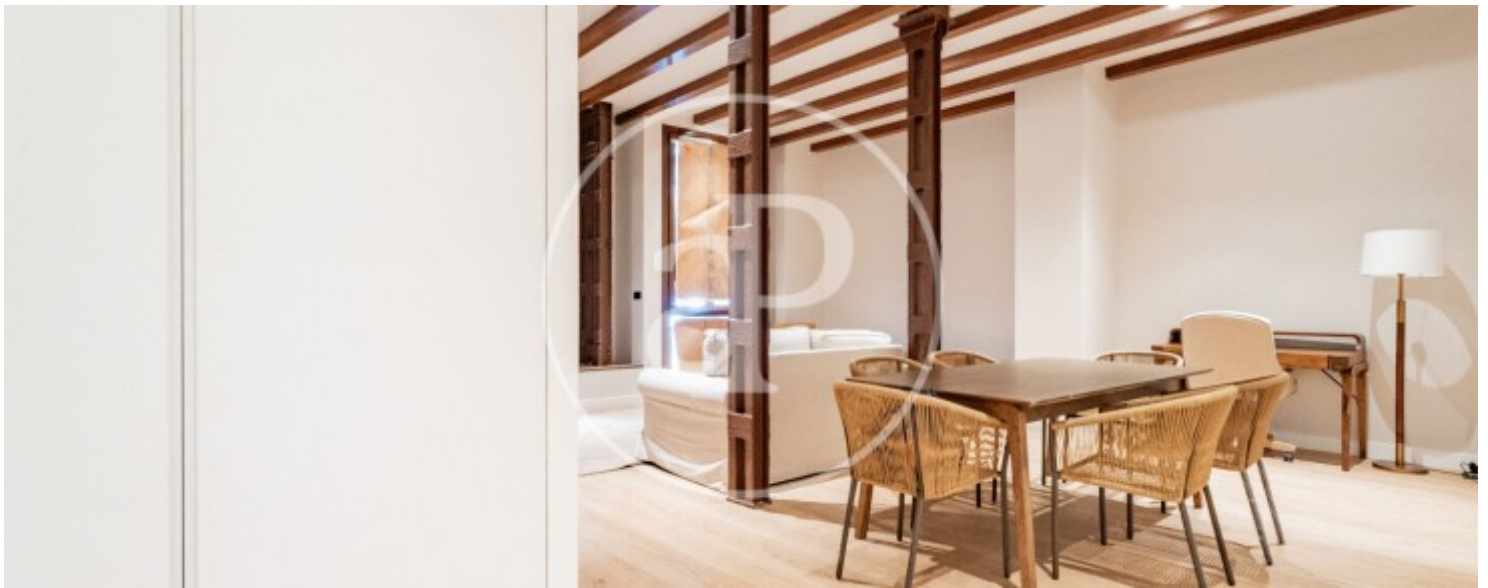

Goya, Madrid

REF. VM2508022