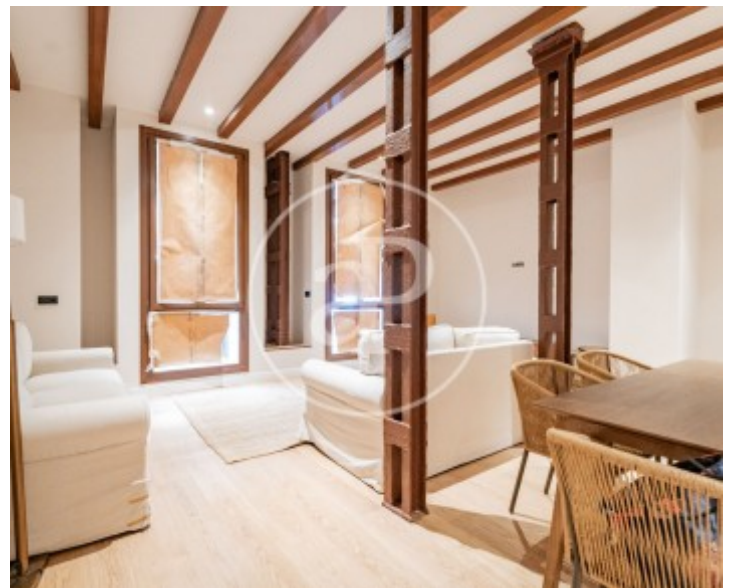

Goya, Madrid

REF. VM2508022