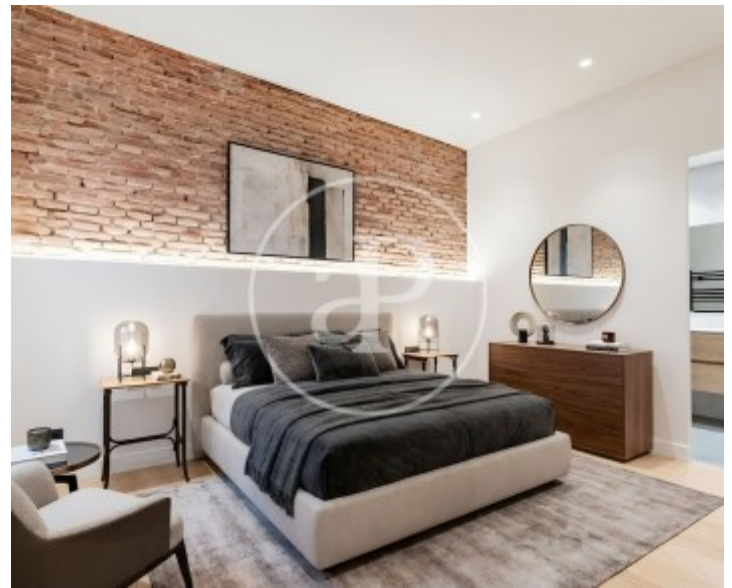

Goya, Madrid

REF. VM2508022

Les dades de cada immoble no són part d'una oferta o contracte. No s'ha de considerar exactes o factuais les declaracions fetes per aProperties, verbalment o per escrit, respecte de l'immoble, l'estat en què es troba o el seu valor. Les fotografies només mostren unes parts determinades de l'immoble tal com eren al moment que es van prendre. Les àrees, dimensions i les distàncies que es proporcionen només són aproximades i han de ser comprovades pel client. Les imatges generades pel l' ordinador solament són una indicació de la possible aparença de l'immoble, i poden canviar a qualsevol moment. La informació respecte a un immoble és susceptible de canviar a qualsevol moment.

Per **més informació** o
per concertar una cita

apropertiesmadrid@aproperties.es
Tel: 91 800 54 65
www.aproperties.es