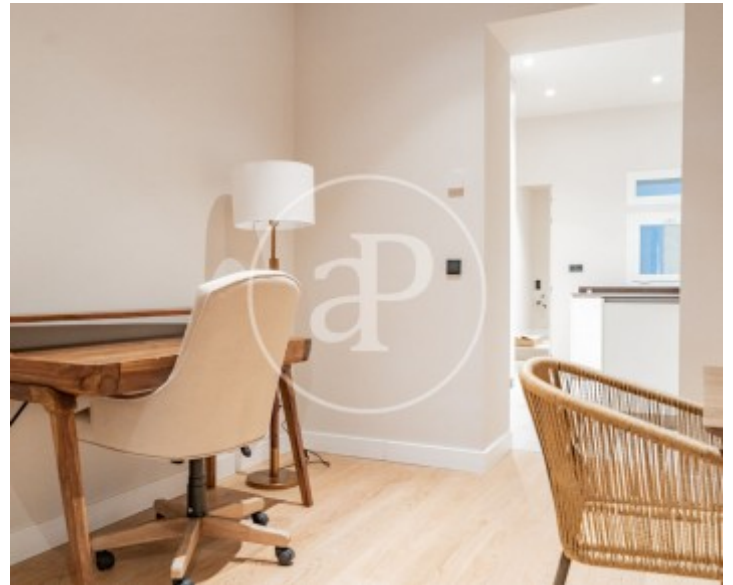

Goya, Madrid

REF. VM2508022