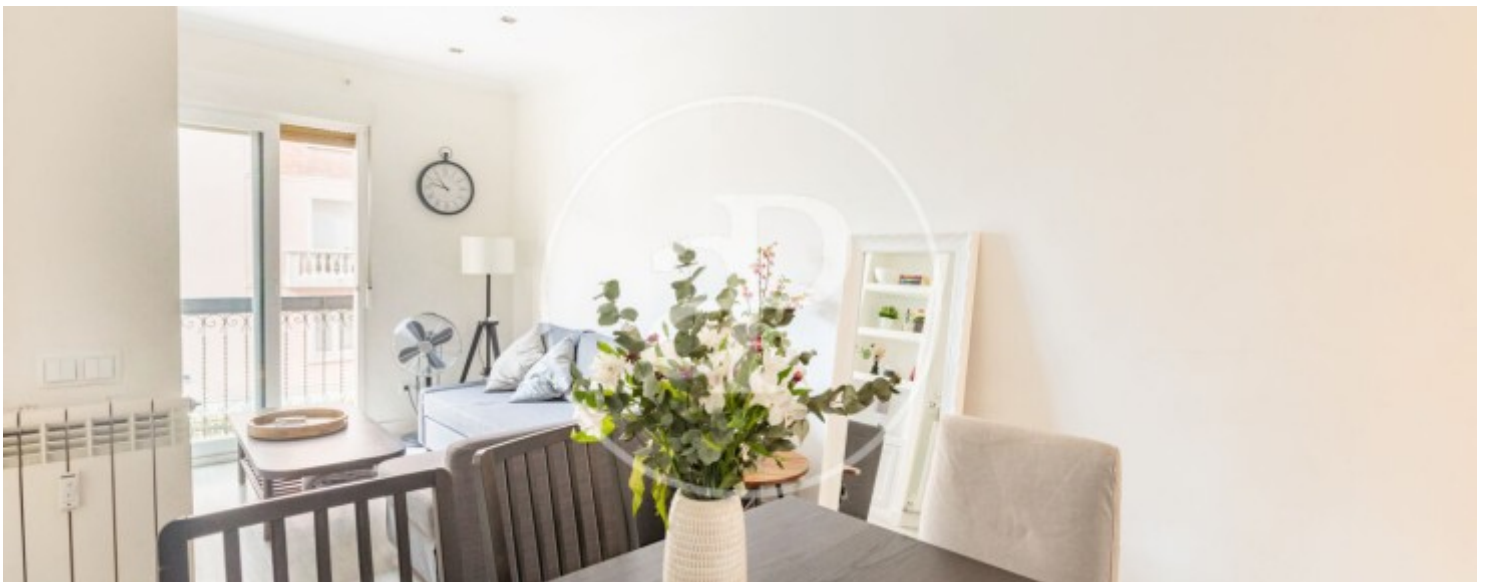

Gaztambide, Madrid

REF. AM2604023