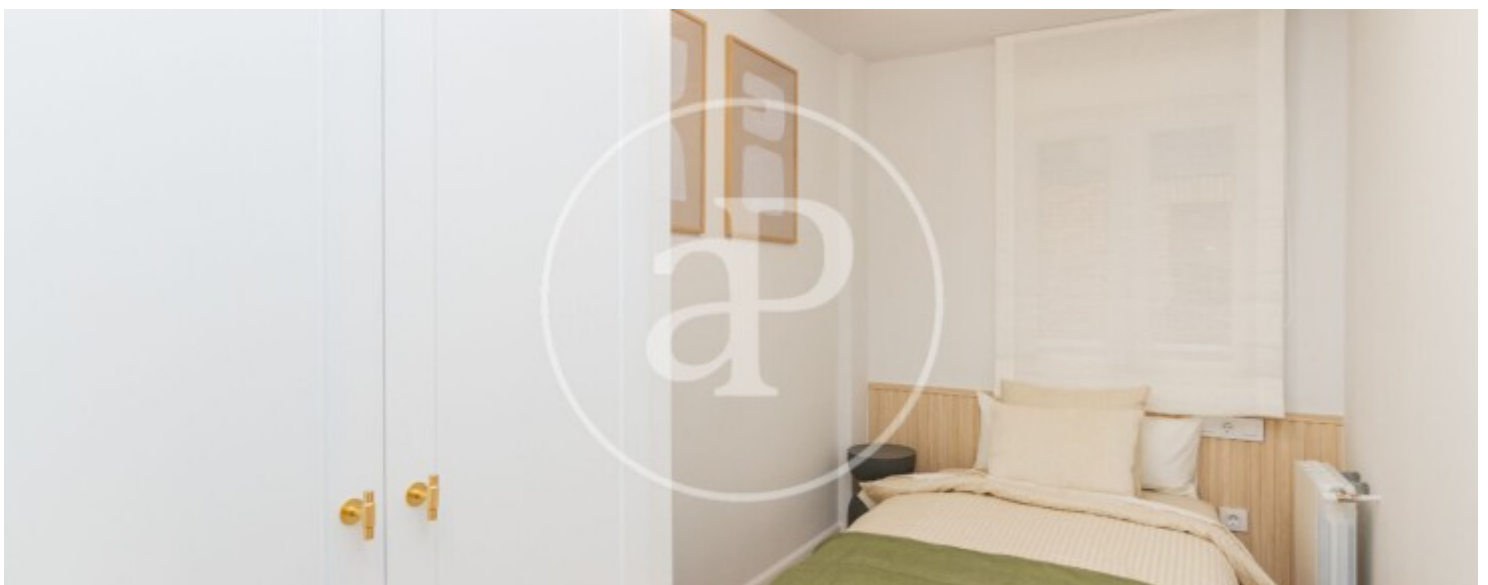

Fuente del Berro, Madrid

REF. AM2603051