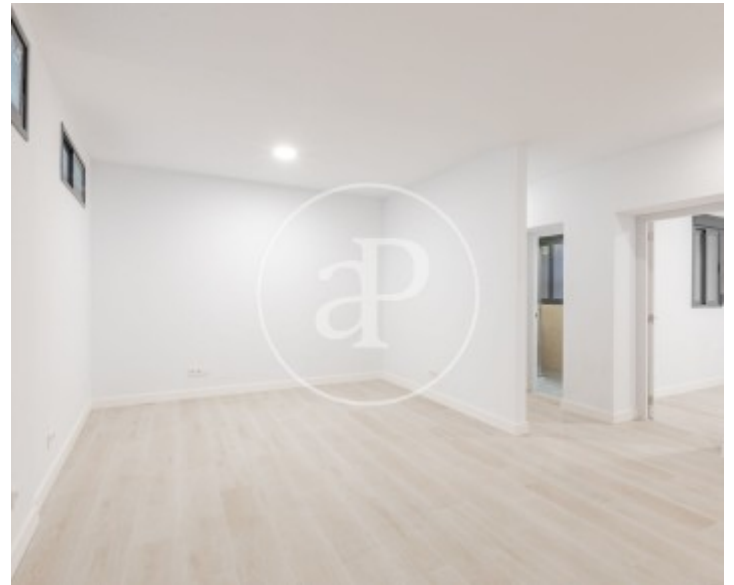

Fuente del Berro, Madrid

REF. VM2504030