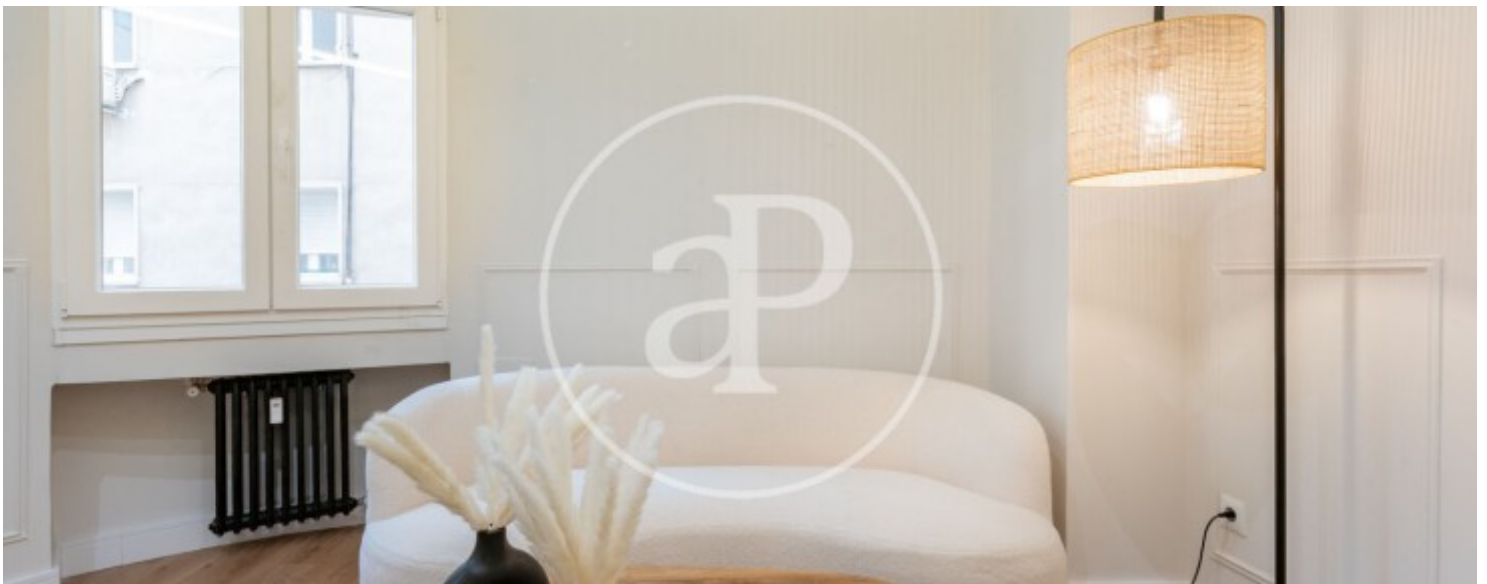

Fuente del Berro, Madrid

REF. AM2604031