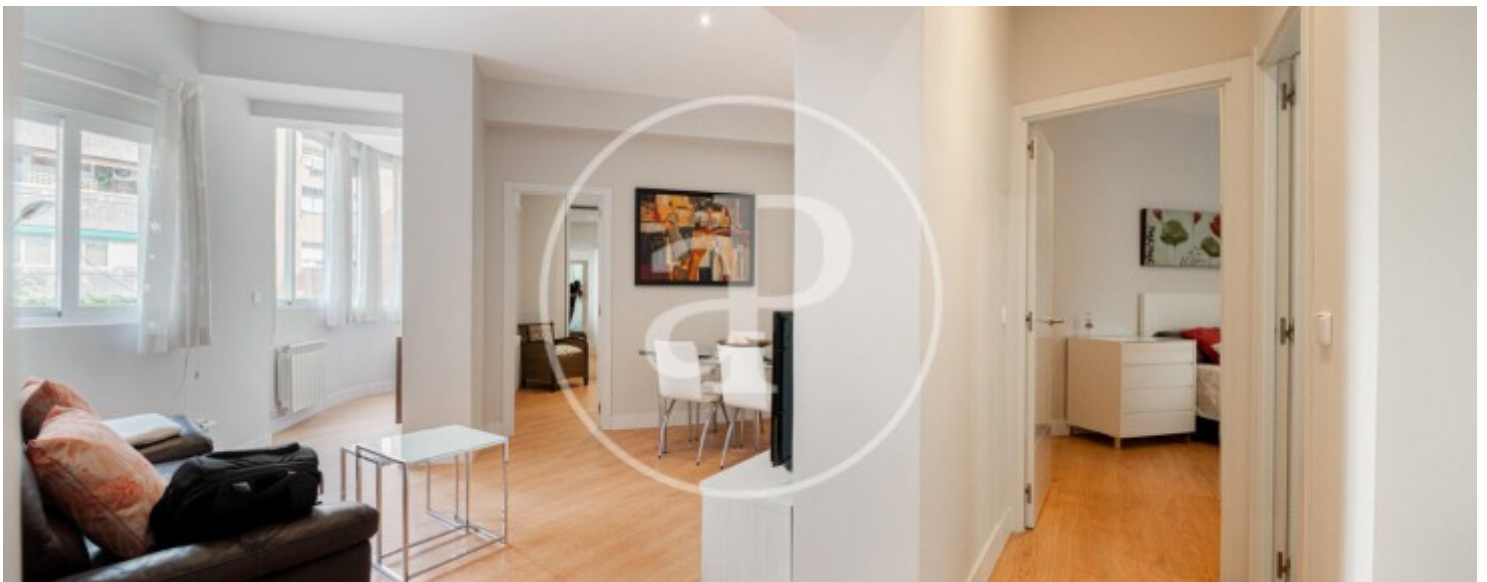

El Viso, Madrid

REF. AM2601085