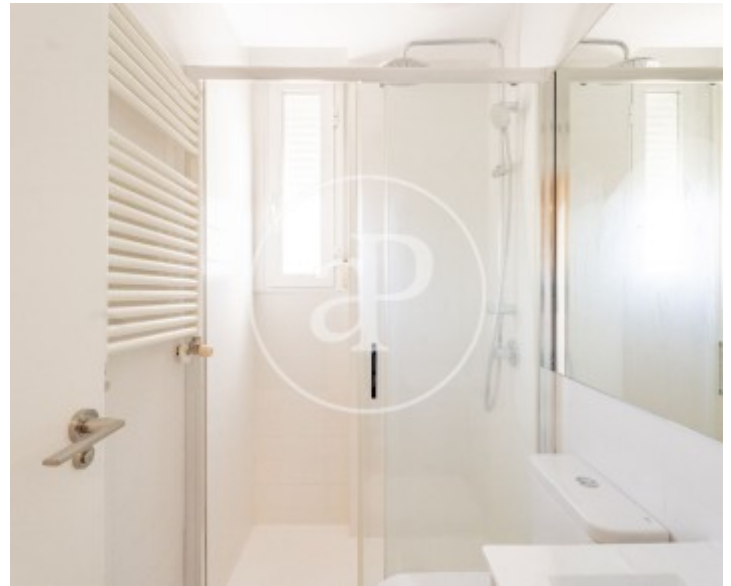

El Viso, Madrid

REF. AM2607028

Les dades de cada immoble no són part d'una oferta o contracte. No s'ha de considerar exactes o factuais les declaracions fetes per aProperties, verbalment o per escrit, respecte de l'immoble, l'estat en què es troba o el seu valor. Les fotografies només mostren unes parts determinades de l'immoble tal com eren al moment que es van prendre. Les àrees, dimensions i les distàncies que es proporcionen només són aproximades i han de ser comprovades pel client. Les imatges generades pel l'ordinador solament són una indicació de la possible aparença de l'immoble, i poden canviar a qualsevol moment. La informació respecte a un immoble és susceptible de canviar a qualsevol moment.

Per **més informació** o
per concertar una cita

apropertiesmadrid@aproperties.es
Tel: 91 800 54 65
www.aproperties.es