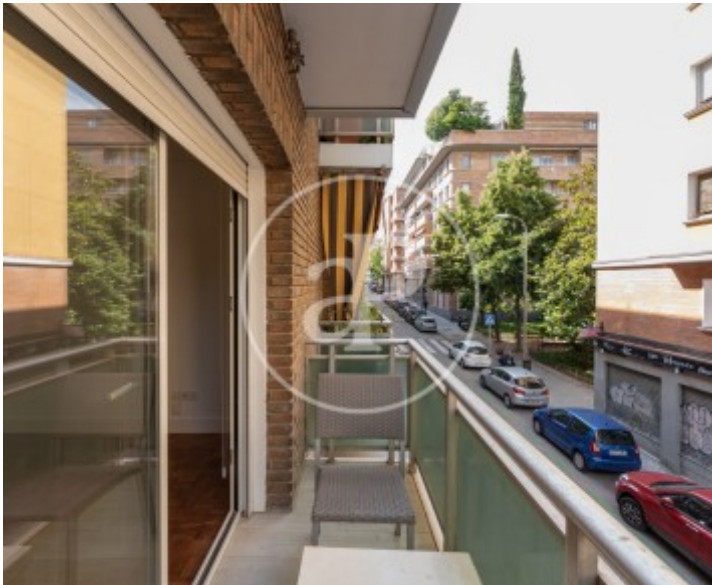

El Viso, Madrid

REF. AM2606033