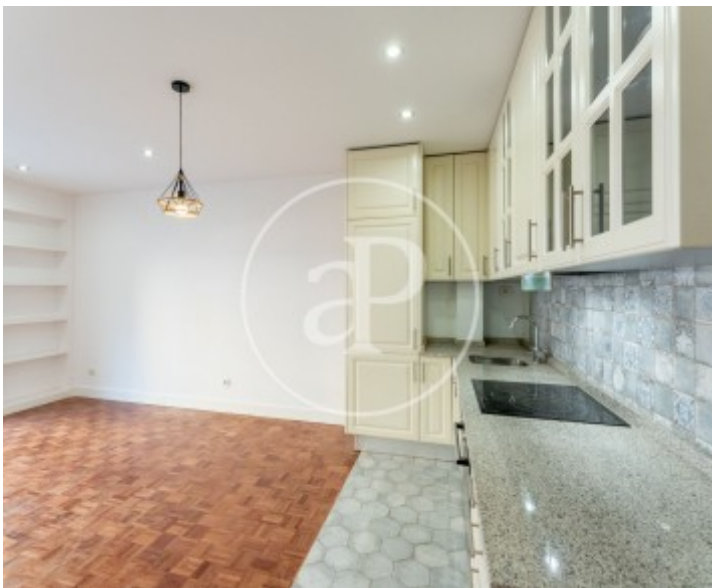

El Viso, Madrid

REF. AM2606033