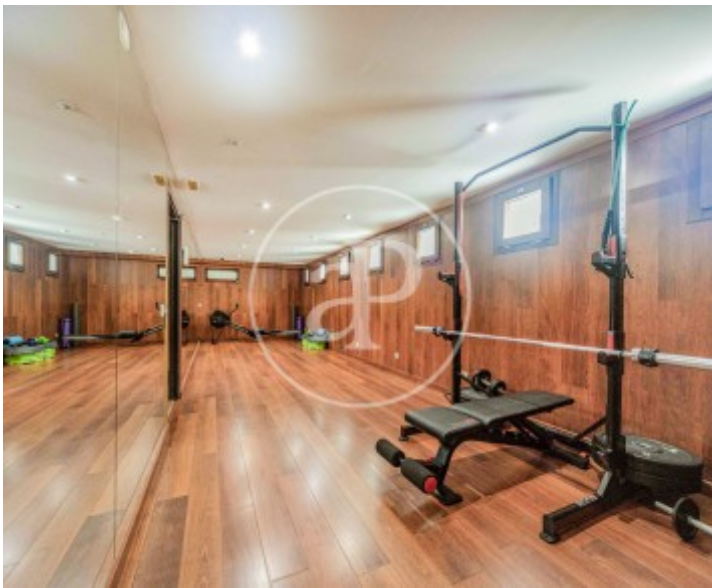

El Viso, Madrid

REF. AM2603022

Les dades de cada immoble no són part d'una oferta o contracte. No s'ha de considerar exactes o factuais les declaracions fetes per aProperties, verbalment o per escrit, respecte de l'immoble, l'estat en què es troba o el seu valor. Les fotografies només mostren unes parts determinades de l'immoble tal com eren al moment que es van prendre. Les àrees, dimensions i les distàncies que es proporcionen només són aproximades i han de ser comprovades pel client. Les imatges generades pel l'ordinador solament són una indicació de la possible aparença de l'immoble, i poden canviar a qualsevol moment. La informació respecte a un immoble és susceptible de canviar a qualsevol moment.

Per **més informació** o
per concertar una cita

apropertiesmadrid@aproperties.es
Tel: 91 800 54 65
www.aproperties.es