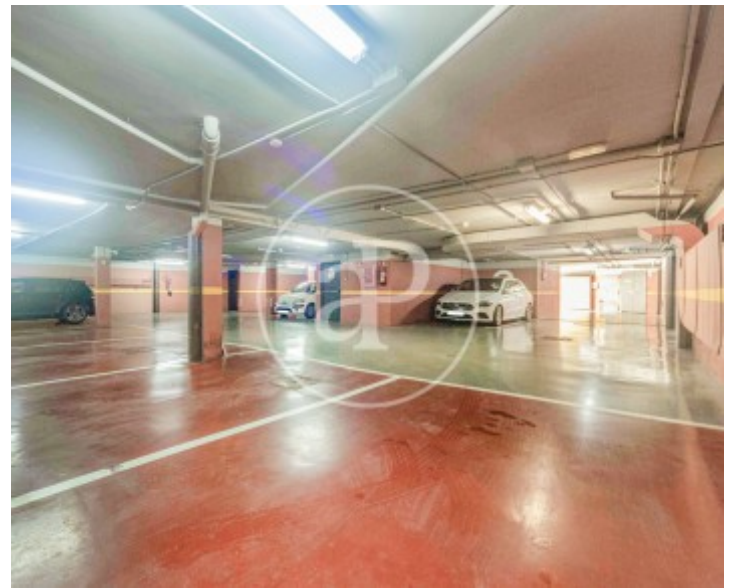

El Viso, Madrid

REF. AM2603022

Les dades de cada immoble no són part d'una oferta o contracte. No s'ha de considerar exactes o factuais les declaracions fetes per aProperties, verbalment o per escrit, respecte de l'immoble, l'estat en què es troba o el seu valor. Les fotografies només mostren unes parts determinades de l'immoble tal com eren al moment que es van prendre. Les àrees, dimensions i les distàncies que es proporcionen només són aproximades i han de ser comprovades pel client. Les imatges generades pel l'ordinador solament són una indicació de la possible aparença de l'immoble, i poden canviar a qualsevol moment. La informació respecte a un immoble és susceptible de canviar a qualsevol moment.

Per **més informació** o
per concertar una cita

apropertiesmadrid@aproperties.es
Tel: 91 800 54 65
www.aproperties.es