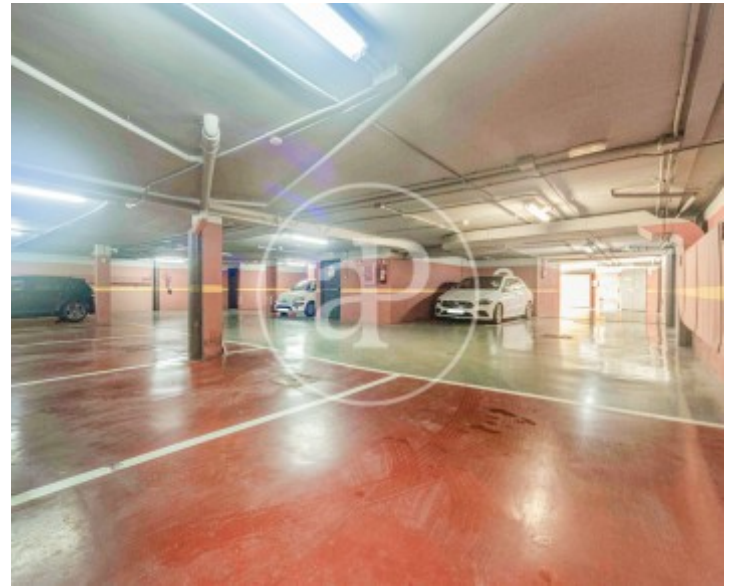

## Característiques

- ✓ Calefacció
- ✓ Traster
- ✓ Terrassa
- ✓ Gimnàs
- ✓ Conserge
- ✓ Moblat
- ✓ AACC
- ✓ Piscina
- ✓ Ascensor
- ✓ Té parking

Preu  
**3.200 €**

Superfície  
**80 m<sup>2</sup>**

Dormitori  
**1**