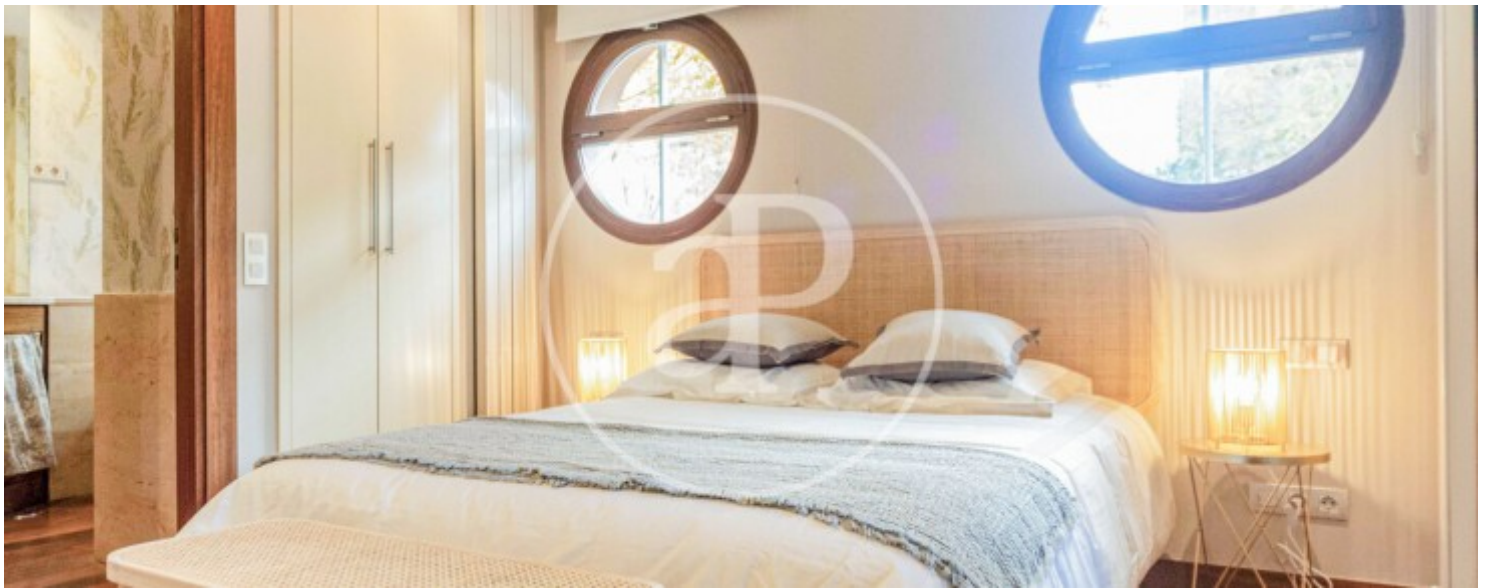

El Viso, Madrid

REF. AM2603022