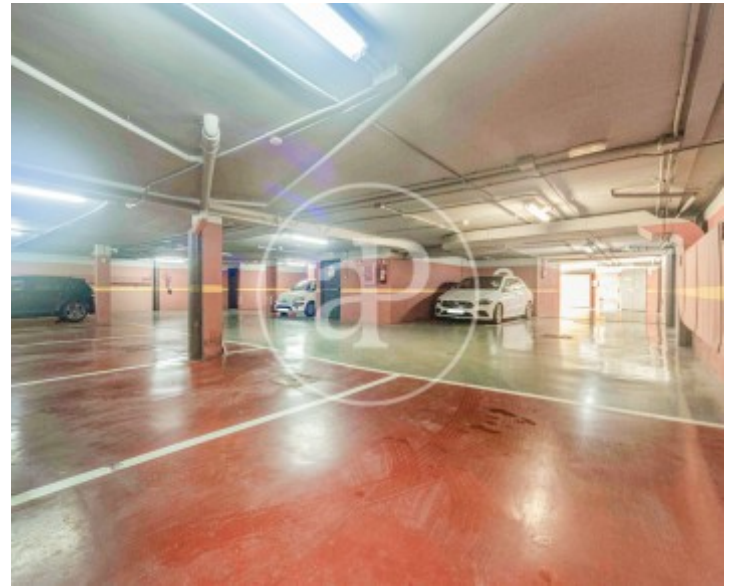

El Viso, Madrid

REF. AM2603022

Les dades de cada immoble no són part d'una oferta o contracte. No s'ha de considerar exactes o factuais les declaracions fetes per aProperties, verbalment o per escrit, respecte de l'immoble, l'estat en què es troba o el seu valor. Les fotografies només mostren unes parts determinades de l'immoble tal com eren al moment que es van prendre. Les àrees, dimensions i les distàncies que es proporcionen només són aproximades i han de ser comprovades pel client. Les imatges generades pel l'ordinador solament són una indicació de la possible aparença de l'immoble, i poden canviar a qualsevol moment. La informació respecte a un immoble és susceptible de canviar a qualsevol moment.

Per **més informació** o
per concertar una cita

apropertiesmadrid@aproperties.es
Tel: 91 800 54 65
www.aproperties.es