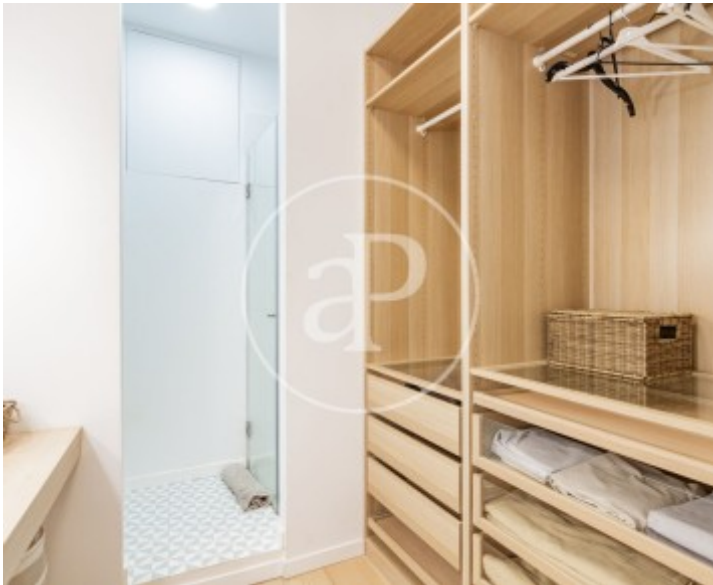

El Viso, Madrid

REF. AM2606030