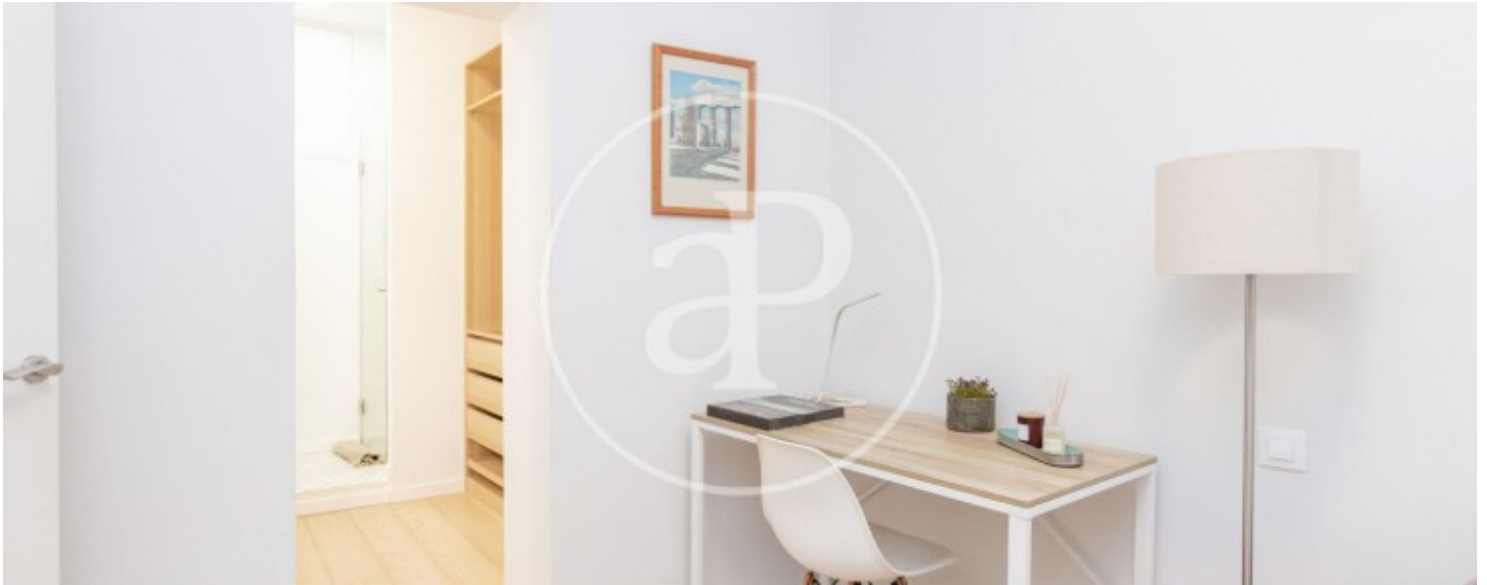

El Viso, Madrid

REF. AM2606030