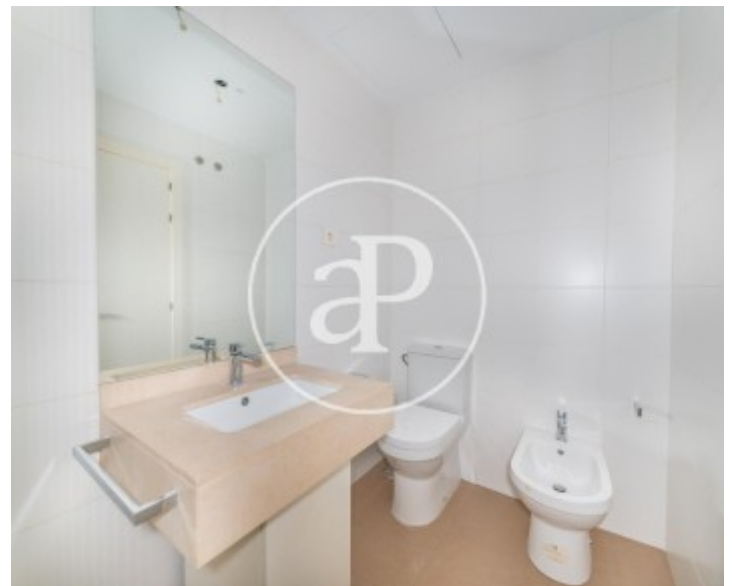

El Viso, Madrid

REF. AM2605015