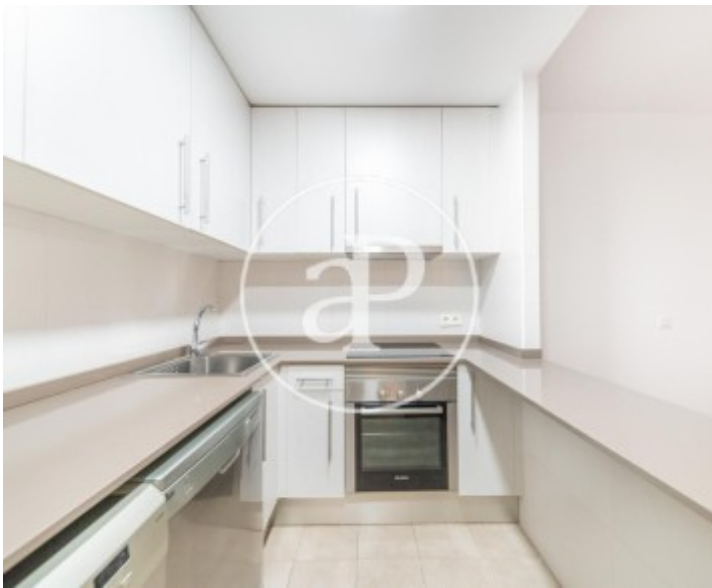

El Viso, Madrid

REF. AM2605015

Les dades de cada immoble no són part d'una oferta o contracte. No s'ha de considerar exactes o factuais les declaracions fetes per aProperties, verbalment o per escrit, respecte de l'immoble, l'estat en què es troba o el seu valor. Les fotografies només mostren unes parts determinades de l'immoble tal com eren al moment que es van prendre. Les àrees, dimensions i les distàncies que es proporcionen només són aproximades i han de ser comprovades pel client. Les imatges generades pel l' ordinador solament són una indicació de la possible aparença de l'immoble, i poden canviar a qualsevol moment. La informació respecte a un immoble és susceptible de canviar a qualsevol moment.

Per **més informació** o
per concertar una cita

apropertiesmadrid@aproperties.es
Tel: 91 800 54 65
www.aproperties.es