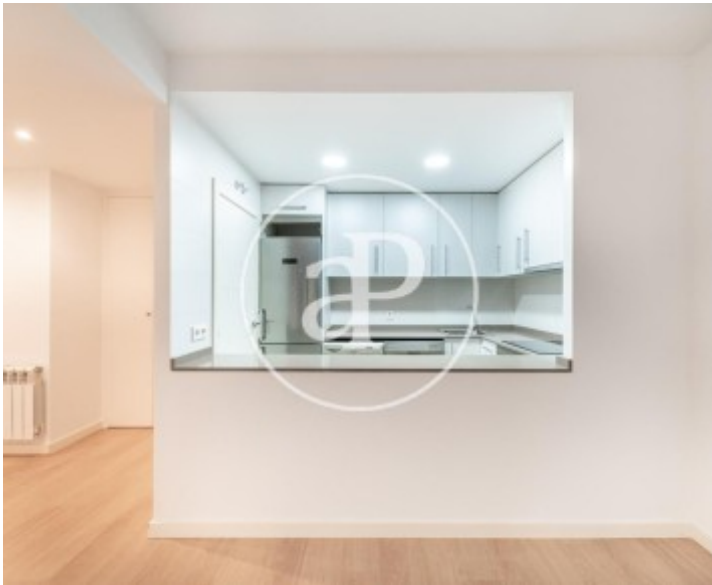

El Viso, Madrid

REF. AM2605015