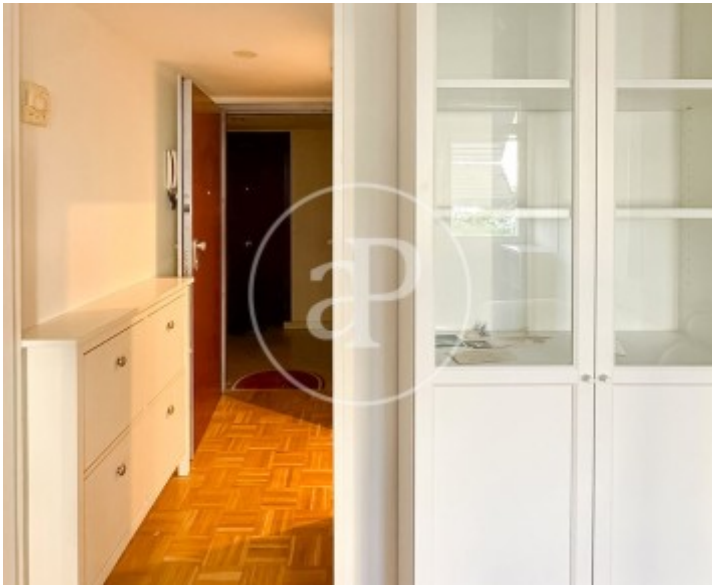

El Viso, Madrid

REF. AM2604060

Les dades de cada immoble no són part d'una oferta o contracte. No s'ha de considerar exactes o factuais les declaracions fetes per aProperties, verbalment o per escrit, respecte de l'immoble, l'estat en què es troba o el seu valor. Les fotografies només mostren unes parts determinades de l'immoble tal com eren al moment que es van prendre. Les àrees, dimensions i les distàncies que es proporcionen només són aproximades i han de ser comprovades pel client. Les imatges generades pel l'ordinador solament són una indicació de la possible aparença de l'immoble, i poden canviar a qualsevol moment. La informació respecte a un immoble és susceptible de canviar a qualsevol moment.

Per **més informació** o
per concertar una cita

apropertiesmadrid@aproperties.es
Tel: 91 800 54 65
www.aproperties.es