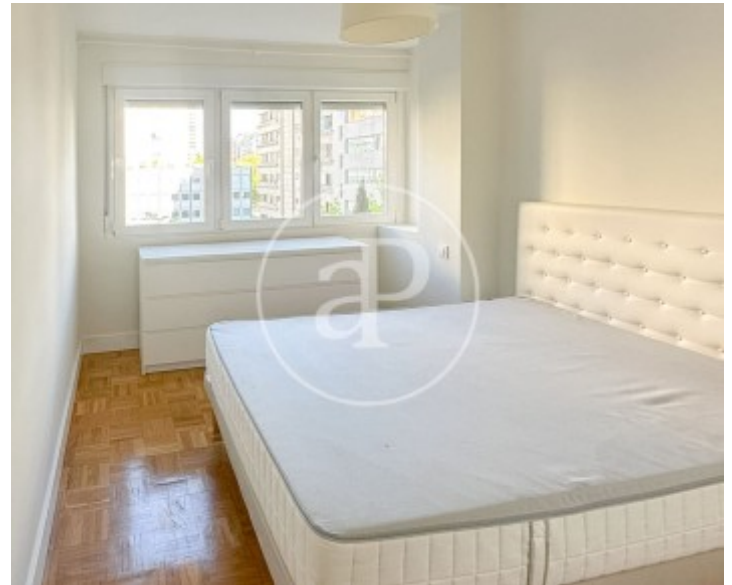

El Viso, Madrid

REF. AM2604060

Les dades de cada immoble no són part d'una oferta o contracte. No s'ha de considerar exactes o factuais les declaracions fetes per aProperties, verbalment o per escrit, respecte de l'immoble, l'estat en què es troba o el seu valor. Les fotografies només mostren unes parts determinades de l'immoble tal com eren al moment que es van prendre. Les àrees, dimensions i les distàncies que es proporcionen només són aproximades i han de ser comprovades pel client. Les imatges generades pel l'ordinador solament són una indicació de la possible aparença de l'immoble, i poden canviar a qualsevol moment. La informació respecte a un immoble és susceptible de canviar a qualsevol moment.

Per **més informació** o
per concertar una cita

apropertiesmadrid@aproperties.es
Tel: 91 800 54 65
www.aproperties.es