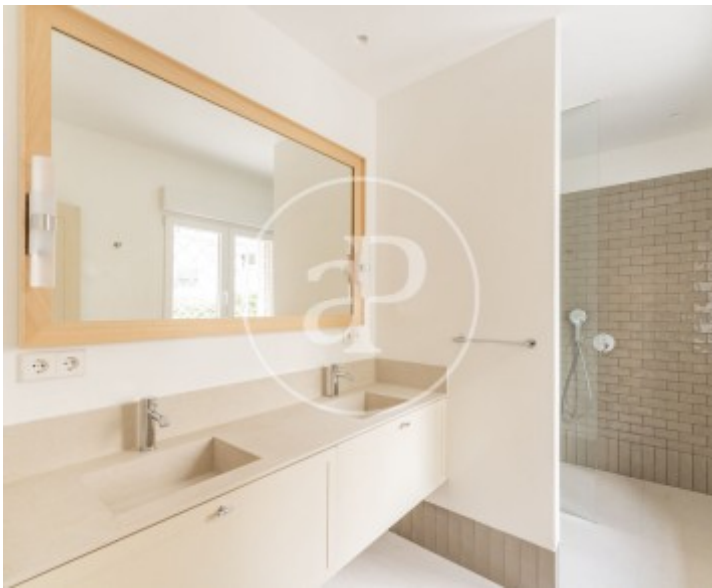

El Viso, Madrid

REF. AM2604016

Les dades de cada immoble no són part d'una oferta o contracte. No s'ha de considerar exactes o factuais les declaracions fetes per aProperties, verbalment o per escrit, respecte de l'immoble, l'estat en què es troba o el seu valor. Les fotografies només mostren unes parts determinades de l'immoble tal com eren al moment que es van prendre. Les àrees, dimensions i les distàncies que es proporcionen només són aproximades i han de ser comprovades pel client. Les imatges generades pel l'ordinador solament són una indicació de la possible aparença de l'immoble, i poden canviar a qualsevol moment. La informació respecte a un immoble és susceptible de canviar a qualsevol moment.

Per **més informació** o
per concertar una cita

apropertiesmadrid@aproperties.es
Tel: 91 800 54 65
www.aproperties.es