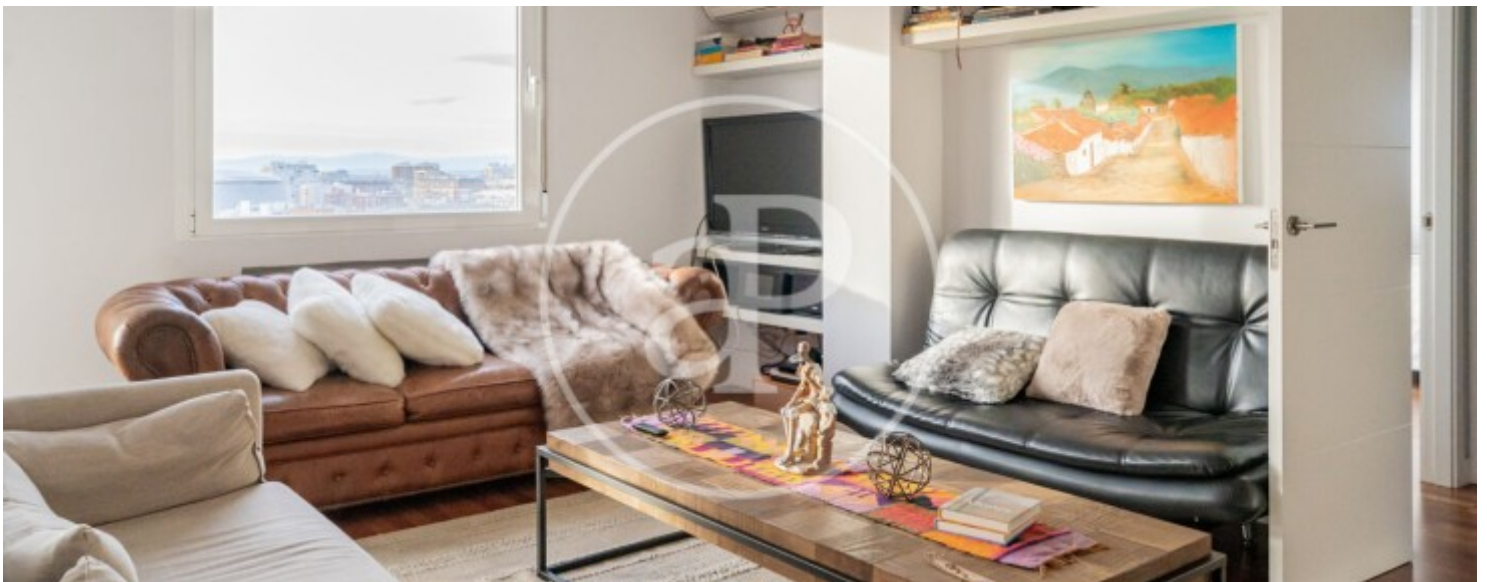

El Viso, Madrid

REF. VM2506040