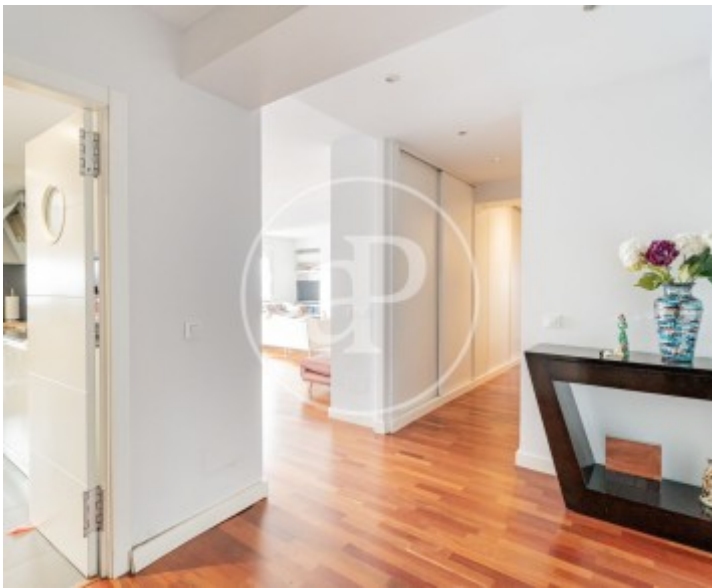

El Viso, Madrid

REF. VM2506040

Les dades de cada immoble no són part d'una oferta o contracte. No s'ha de considerar exactes o factuais les declaracions fetes per aProperties, verbalment o per escrit, respecte de l'immoble, l'estat en què es troba o el seu valor. Les fotografies només mostren unes parts determinades de l'immoble tal com eren al moment que es van prendre. Les àrees, dimensions i les distàncies que es proporcionen només són aproximades i han de ser comprovades pel client. Les imatges generades pel l'ordinador solament són una indicació de la possible aparença de l'immoble, i poden canviar a qualsevol moment. La informació respecte a un immoble és susceptible de canviar a qualsevol moment.

Per **més informació** o
per concertar una cita

apropertiesmadrid@aproperties.es
Tel: 91 800 54 65
www.aproperties.es