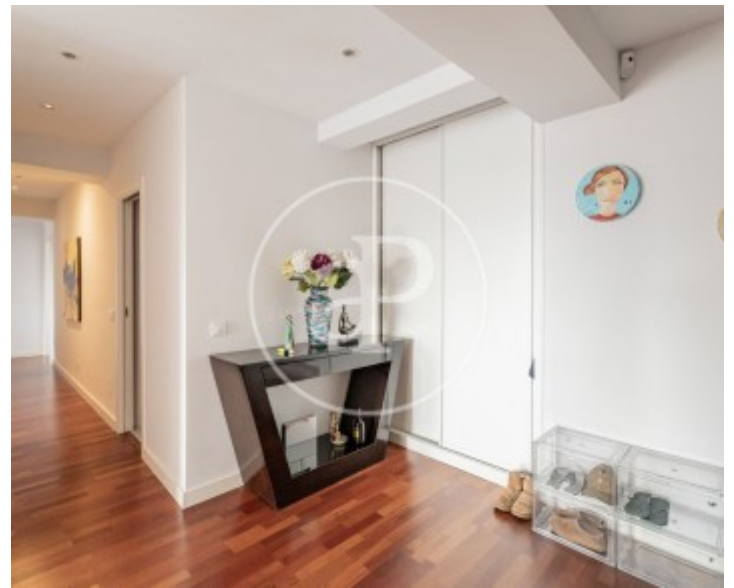

El Viso, Madrid

REF. VM2506040

Les dades de cada immoble no són part d'una oferta o contracte. No s'ha de considerar exactes o factuais les declaracions fetes per aProperties, verbalment o per escrit, respecte de l'immoble, l'estat en què es troba o el seu valor. Les fotografies només mostren unes parts determinades de l'immoble tal com eren al moment que es van prendre. Les àrees, dimensions i les distàncies que es proporcionen només són aproximades i han de ser comprovades pel client. Les imatges generades pel l'ordinador solament són una indicació de la possible aparença de l'immoble, i poden canviar a qualsevol moment. La informació respecte a un immoble és susceptible de canviar a qualsevol moment.

Per **més informació** o
per concertar una cita

apropertiesmadrid@aproperties.es
Tel: 91 800 54 65
www.aproperties.es