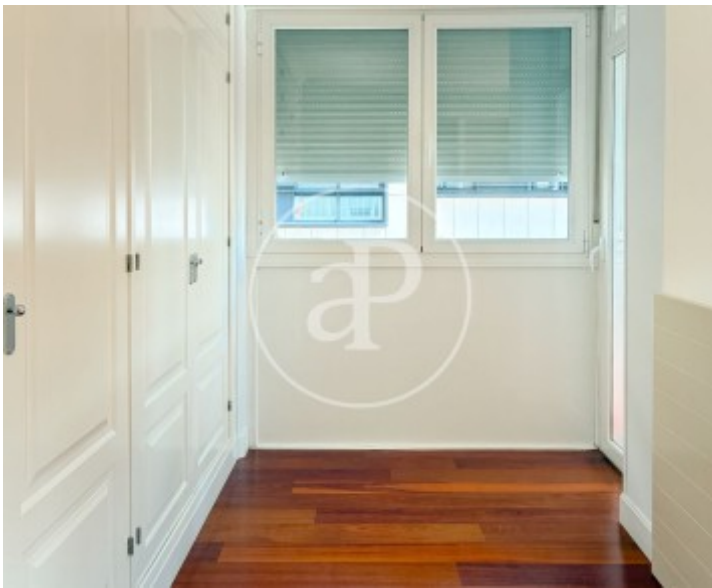

El Viso, Madrid

REF. AM2607035

Les dades de cada immoble no són part d'una oferta o contracte. No s'ha de considerar exactes o factuais les declaracions fetes per aProperties, verbalment o per escrit, respecte de l'immoble, l'estat en què es troba o el seu valor. Les fotografies només mostren unes parts determinades de l'immoble tal com eren al moment que es van prendre. Les àrees, dimensions i les distàncies que es proporcionen només són aproximades i han de ser comprovades pel client. Les imatges generades pel l' ordinador solament són una indicació de la possible aparença de l'immoble, i poden canviar a qualsevol moment. La informació respecte a un immoble és susceptible de canviar a qualsevol moment.

Per **més informació** o
per concertar una cita

apropertiesmadrid@aproperties.es
Tel: 91 800 54 65
www.aproperties.es