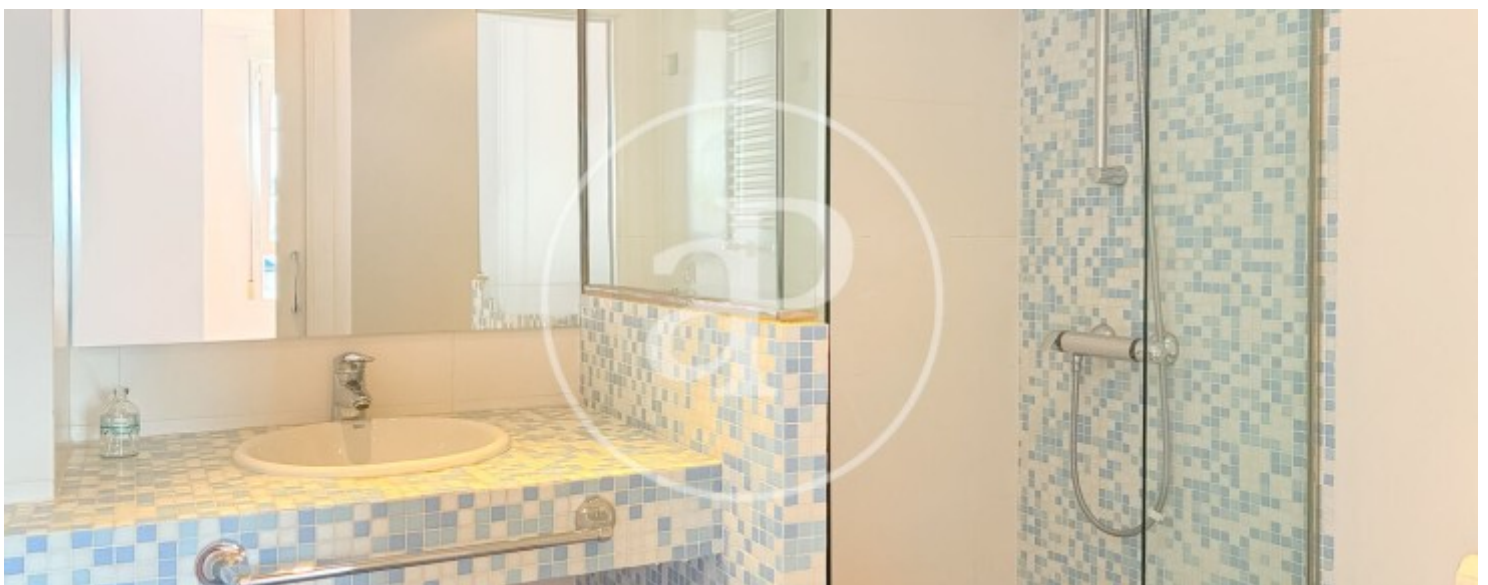

El Viso, Madrid

REF. AM2607035