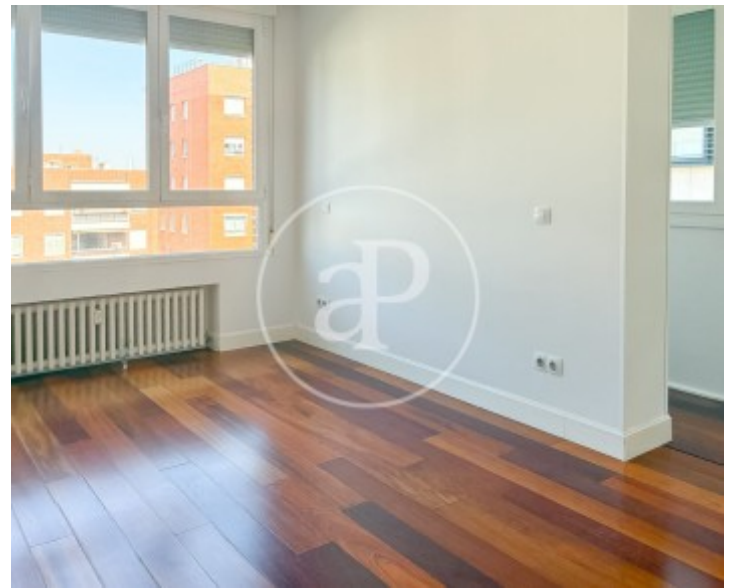

El Viso, Madrid

REF. AM2607035

Les dades de cada immoble no són part d'una oferta o contracte. No s'ha de considerar exactes o factuais les declaracions fetes per aProperties, verbalment o per escrit, respecte de l'immoble, l'estat en què es troba o el seu valor. Les fotografies només mostren unes parts determinades de l'immoble tal com eren al moment que es van prendre. Les àrees, dimensions i les distàncies que es proporcionen només són aproximades i han de ser comprovades pel client. Les imatges generades pel l' ordinador solament són una indicació de la possible aparença de l'immoble, i poden canviar a qualsevol moment. La informació respecte a un immoble és susceptible de canviar a qualsevol moment.

Per **més informació** o
per concertar una cita

apropertiesmadrid@aproperties.es
Tel: 91 800 54 65
www.aproperties.es