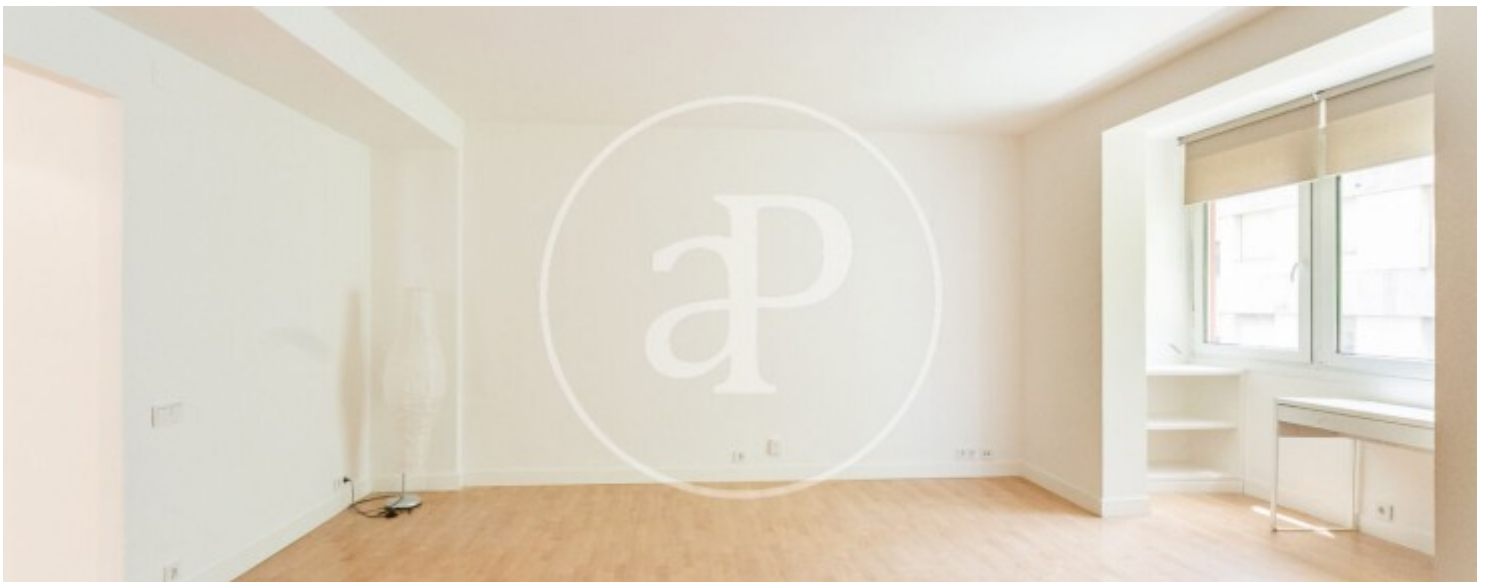

El Viso, Madrid

REF. AM2603049