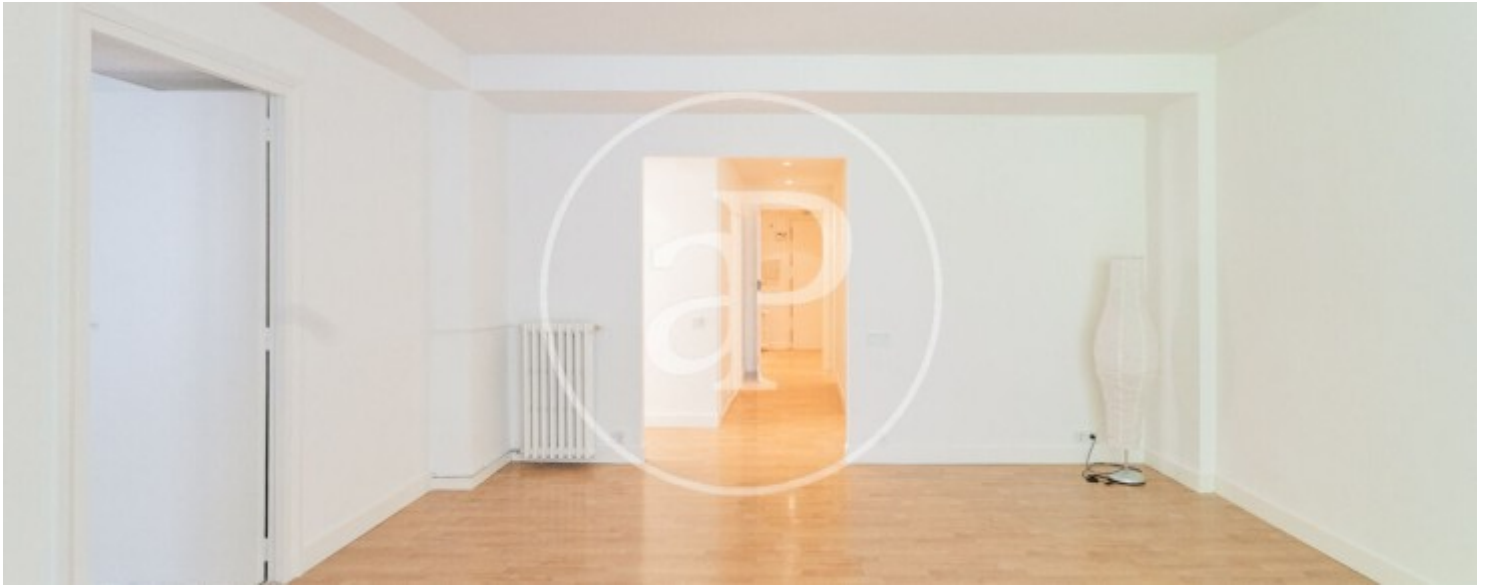

El Viso, Madrid

REF. AM2603049