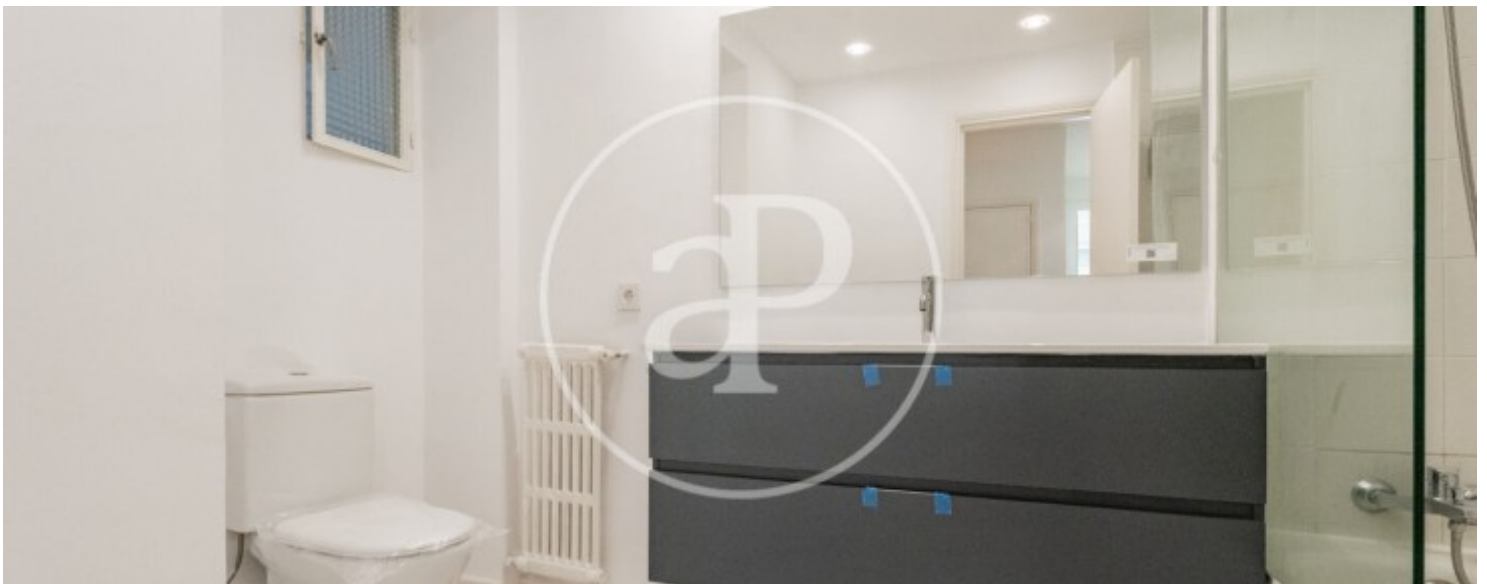

El Viso, Madrid

REF. AM2603049