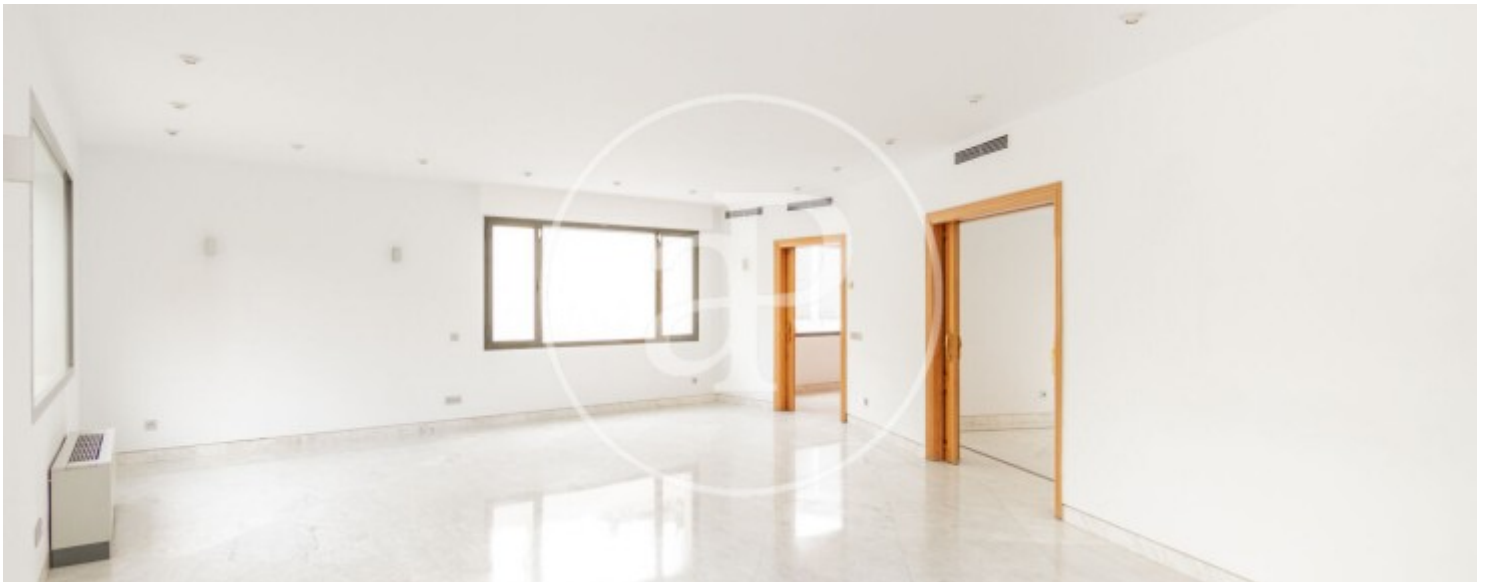

El Viso, Madrid

REF. AM2504065