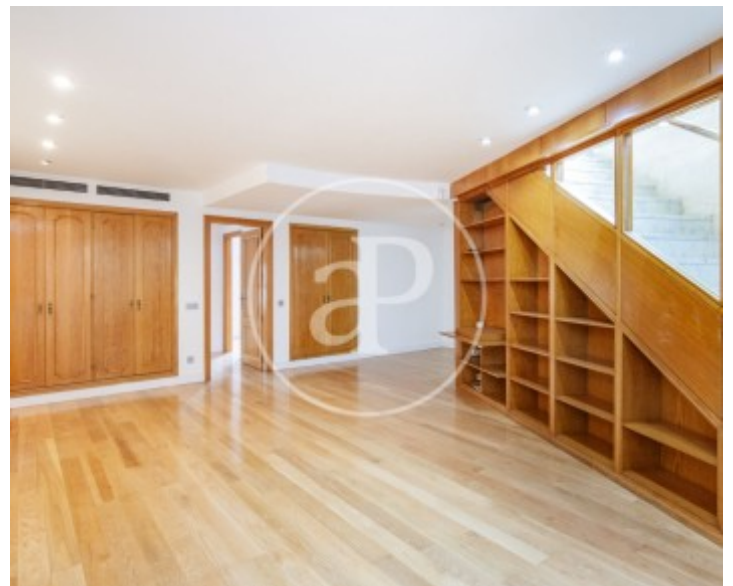

El Viso, Madrid

REF. AM2504065