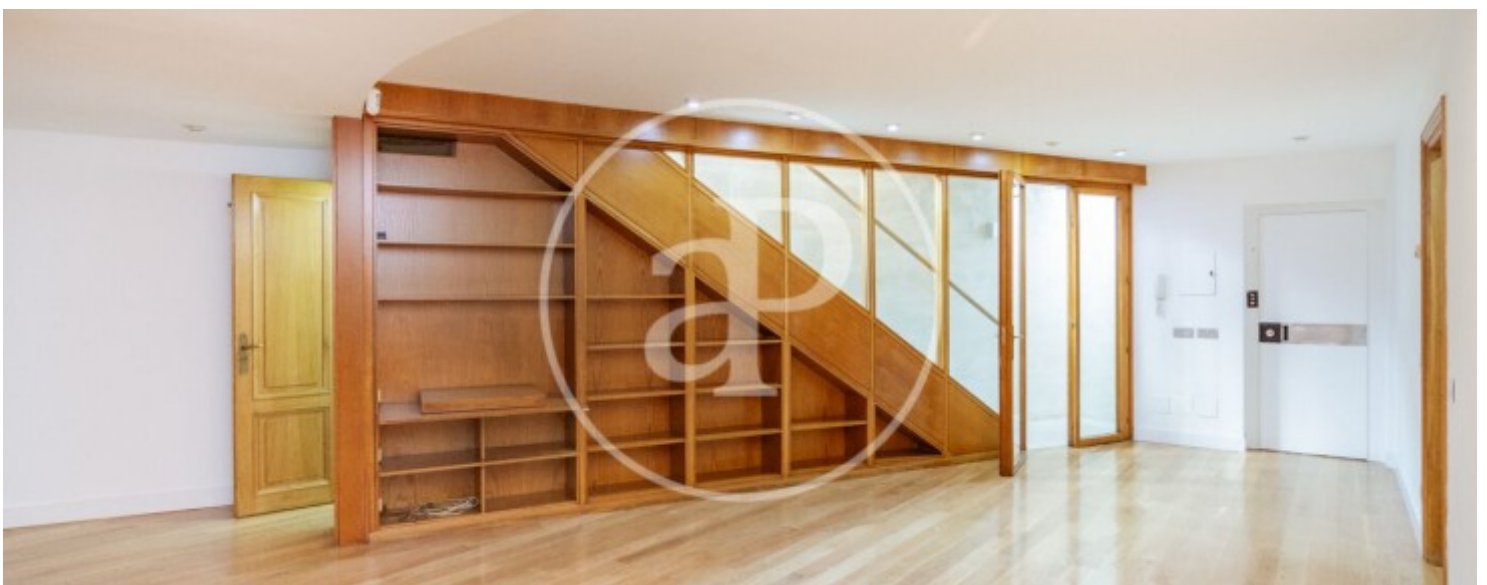

El Viso, Madrid

REF. AM2504065