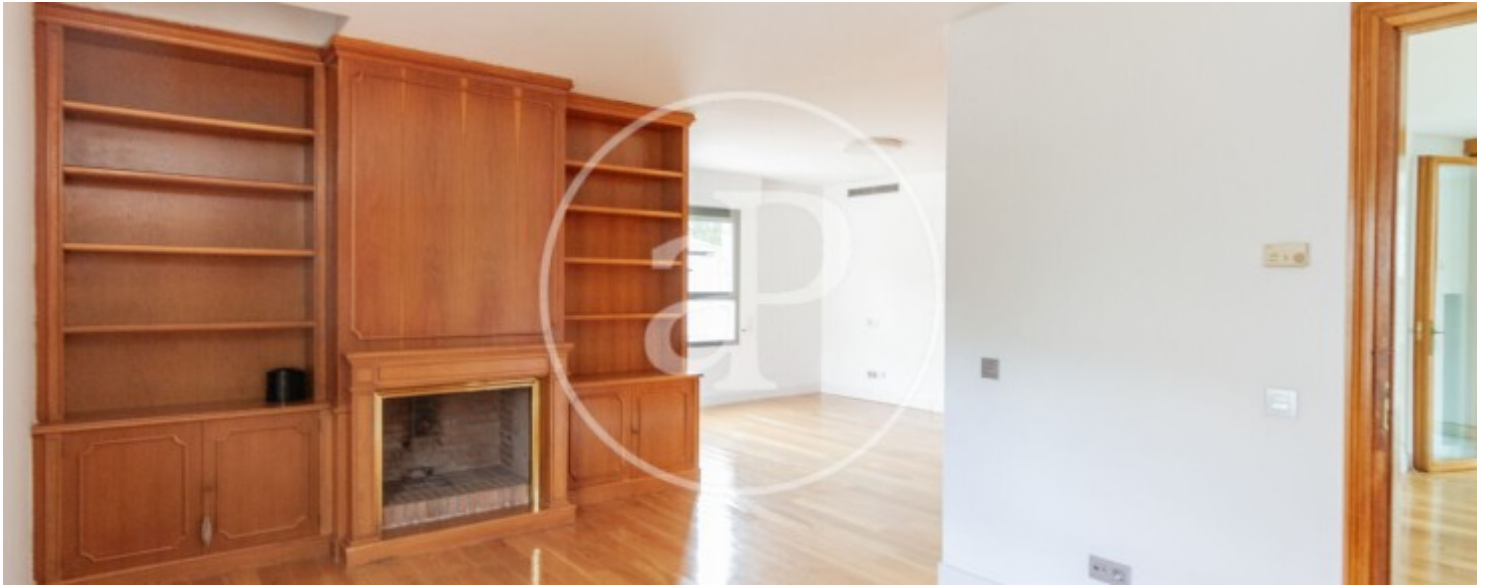

El Viso, Madrid

REF. AM2504065