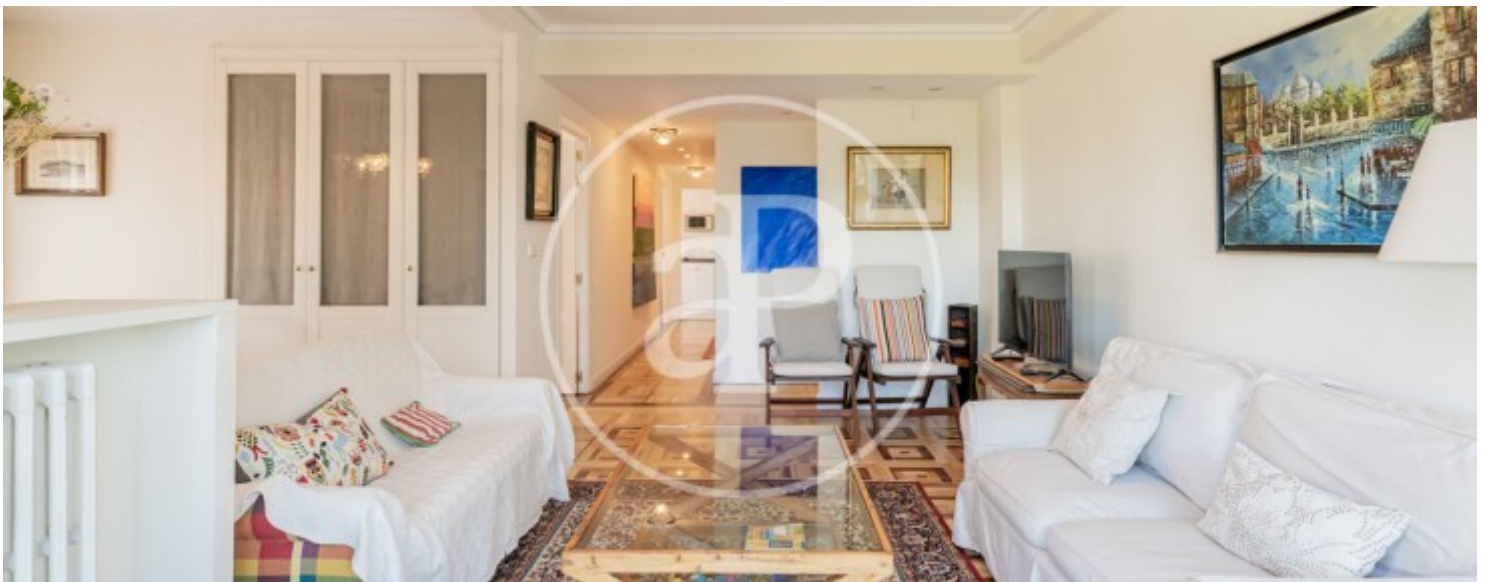

Ciudad Jardín, Madrid

REF. AM2605012