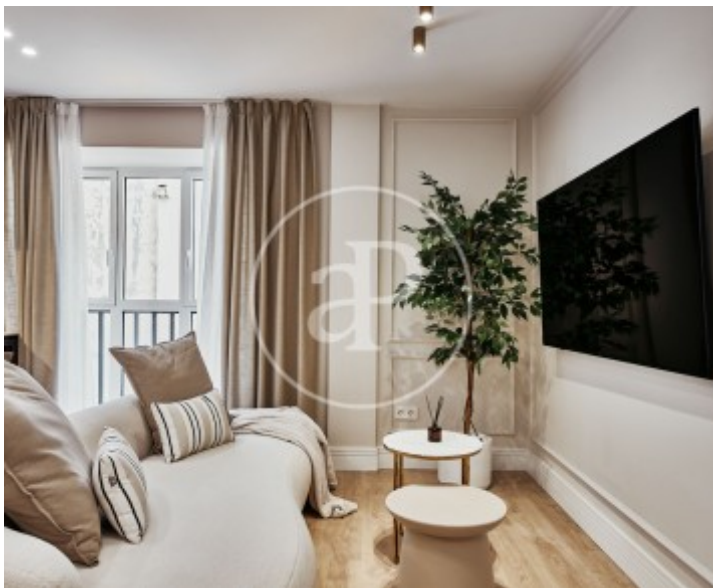

Chueca - Justicia, Madrid

REF. VM2605026