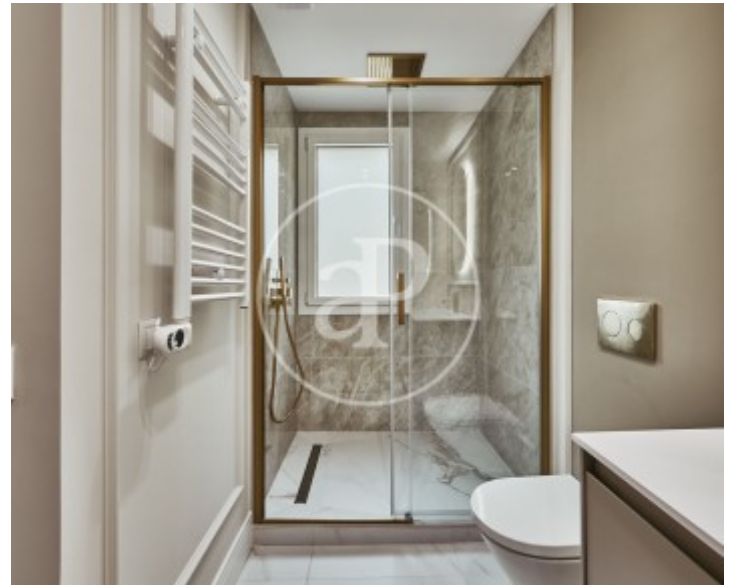

Chueca - Justicia, Madrid

REF. VM2605026

Les dades de cada immoble no són part d'una oferta o contracte. No s'ha de considerar exactes o factuais les declaracions fetes per aProperties, verbalment o per escrit, respecte de l'immoble, l'estat en què es troba o el seu valor. Les fotografies només mostren unes parts determinades de l'immoble tal com eren al moment que es van prendre. Les àrees, dimensions i les distàncies que es proporcionen només són aproximades i han de ser comprovades pel client. Les imatges generades pel l'ordinador solament són una indicació de la possible aparença de l'immoble, i poden canviar a qualsevol moment. La informació respecte a un immoble és susceptible de canviar a qualsevol moment.

Per **més informació** o
per concertar una cita

apropertiesmadrid@aproperties.es
Tel: 91 800 54 65
www.aproperties.es