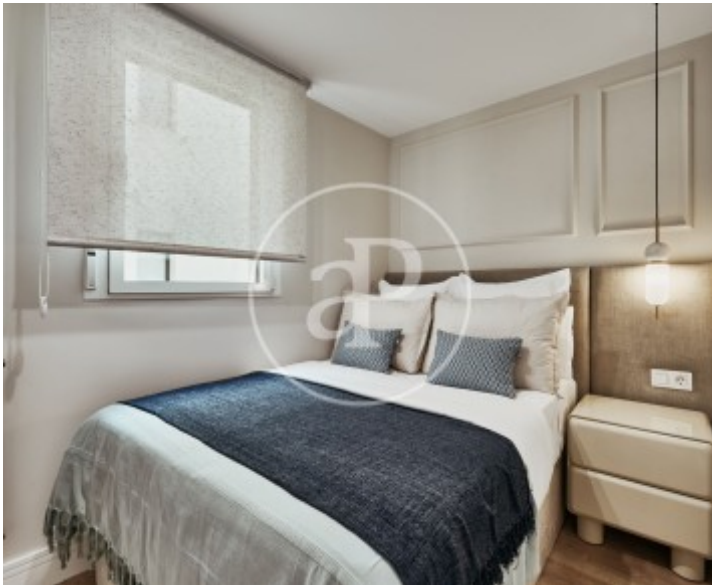

Chueca - Justicia, Madrid

REF. VM2605026

Les dades de cada immoble no són part d'una oferta o contracte. No s'ha de considerar exactes o factuais les declaracions fetes per aProperties, verbalment o per escrit, respecte de l'immoble, l'estat en què es troba o el seu valor. Les fotografies només mostren unes parts determinades de l'immoble tal com eren al moment que es van prendre. Les àrees, dimensions i les distàncies que es proporcionen només són aproximades i han de ser comprovades pel client. Les imatges generades pel l'ordinador solament són una indicació de la possible aparença de l'immoble, i poden canviar a qualsevol moment. La informació respecte a un immoble és susceptible de canviar a qualsevol moment.

Per **més informació** o
per concertar una cita

apropertiesmadrid@aproperties.es
Tel: 91 800 54 65
www.aproperties.es