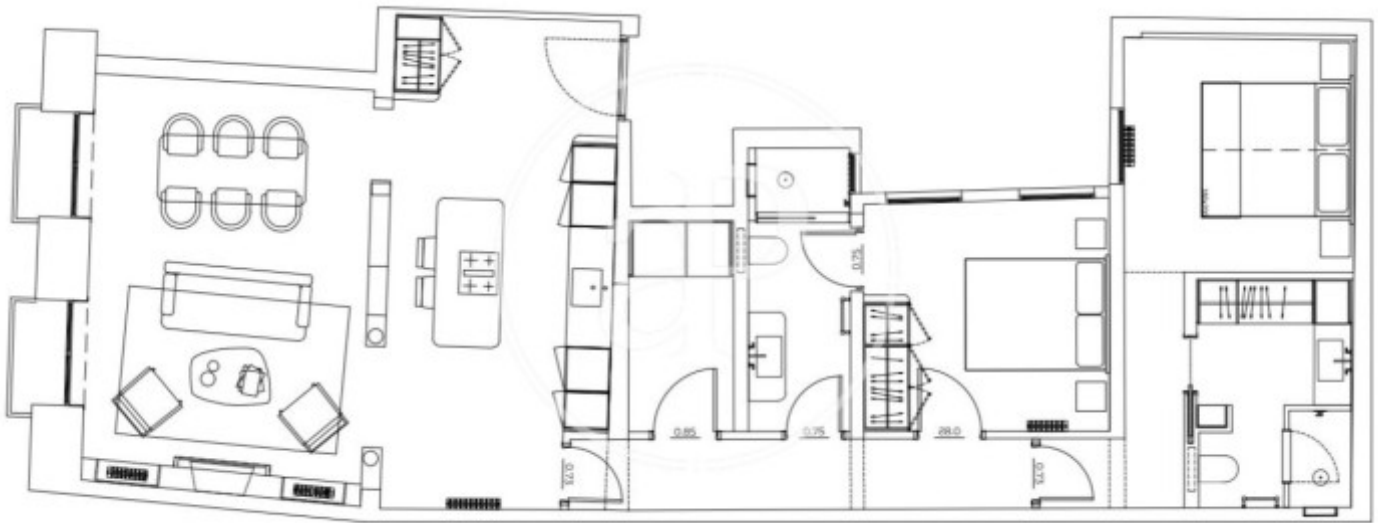

Chueca - Justicia, Madrid

REF. VM2601025

Pis en venda a Chueca - Justicia (Madrid)

Característiques

- ✓ Calefacció
- ✓ Gimnàs
- ✓ AACC
- ✓ Ascensor

Preu
1.700.000 €

Superfície
127 m²

Dormitoris
2

Banys
2

Contacta amb nosaltres,
estarem encantats d'atendre't,
per oferir-te més detalls i informació.

Chueca - Justicia, Madrid

REF. VM2601025

Chueca - Justicia, Madrid

REF. VM2601025

Les dades de cada immoble no són part d'una oferta o contracte. No s'ha de considerar exactes o factuais les declaracions fetes per aProperties, verbalment o per escrit, respecte de l'immoble, l'estat en què es troba o el seu valor. Les fotografies només mostren unes parts determinades de l'immoble tal com eren al moment que es van prendre. Les àrees, dimensions i les distàncies que es proporcionen només són aproximades i han de ser comprovades pel client. Les imatges generades pel l'ordinador solament són una indicació de la possible aparença de l'immoble, i poden canviar a qualsevol moment. La informació respecte a un immoble és susceptible de canviar a qualsevol moment.