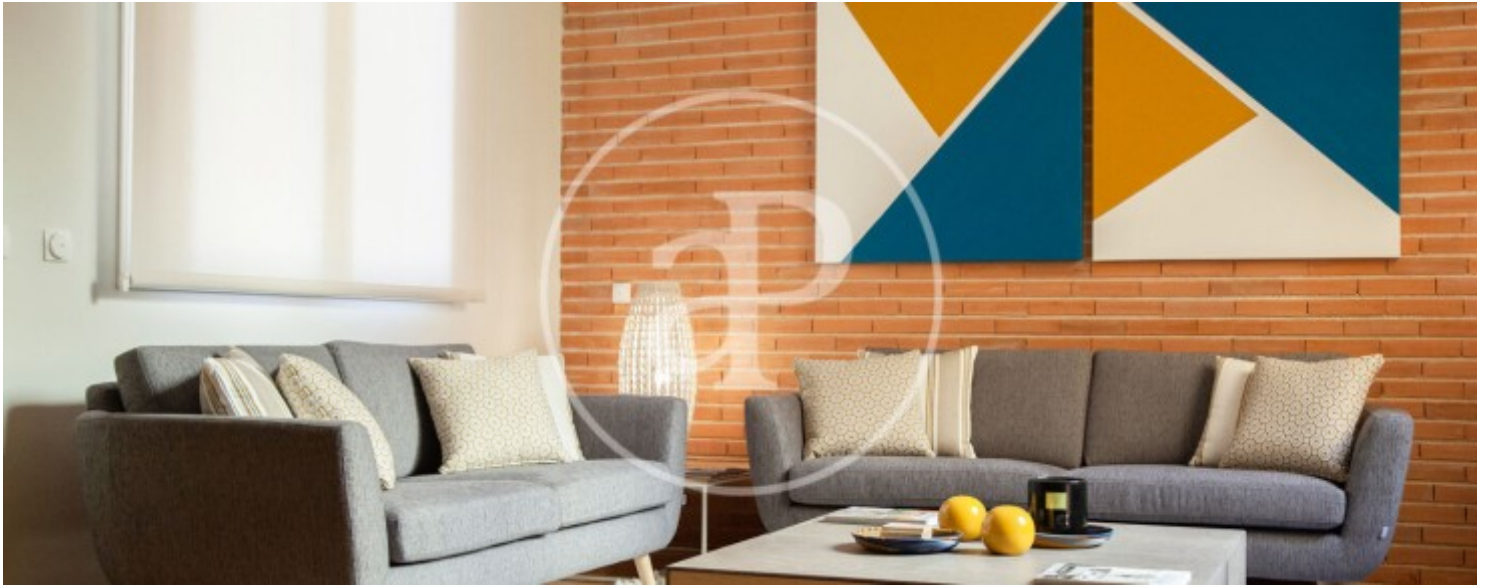

Chueca - Justicia, Madrid

REF. VM2504043