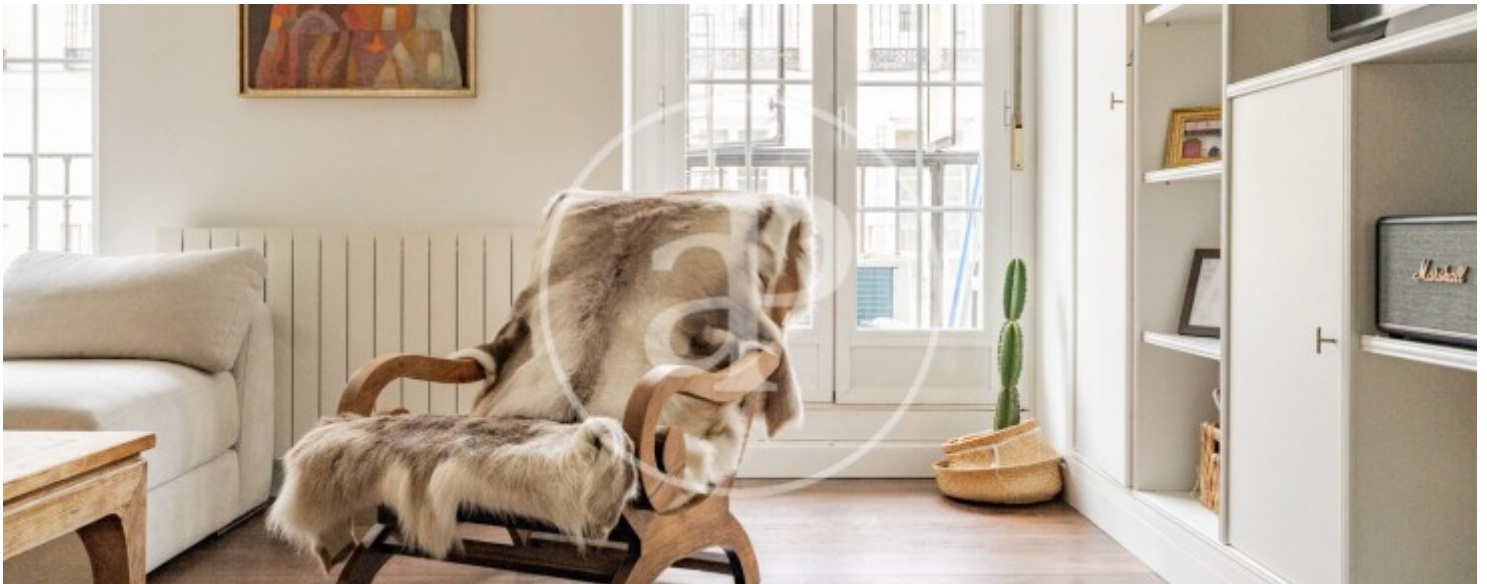

Chueca - Justicia, Madrid

REF. AM2606101