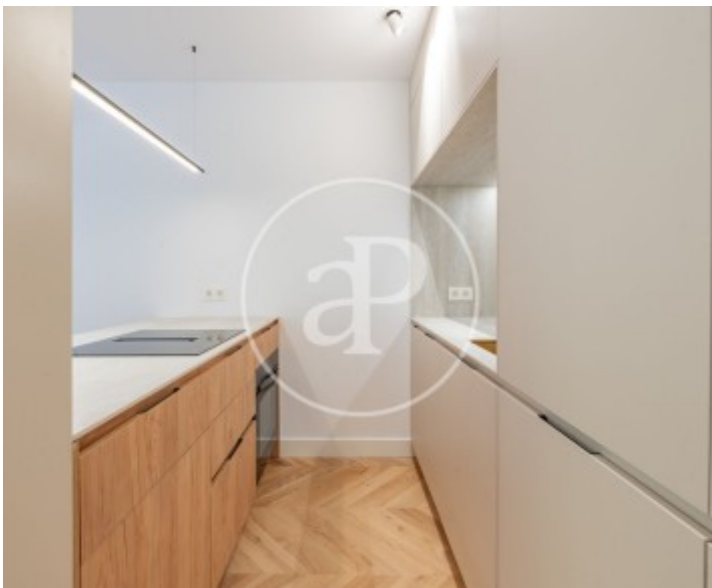

Chueca - Justicia, Madrid

REF. VM2510003