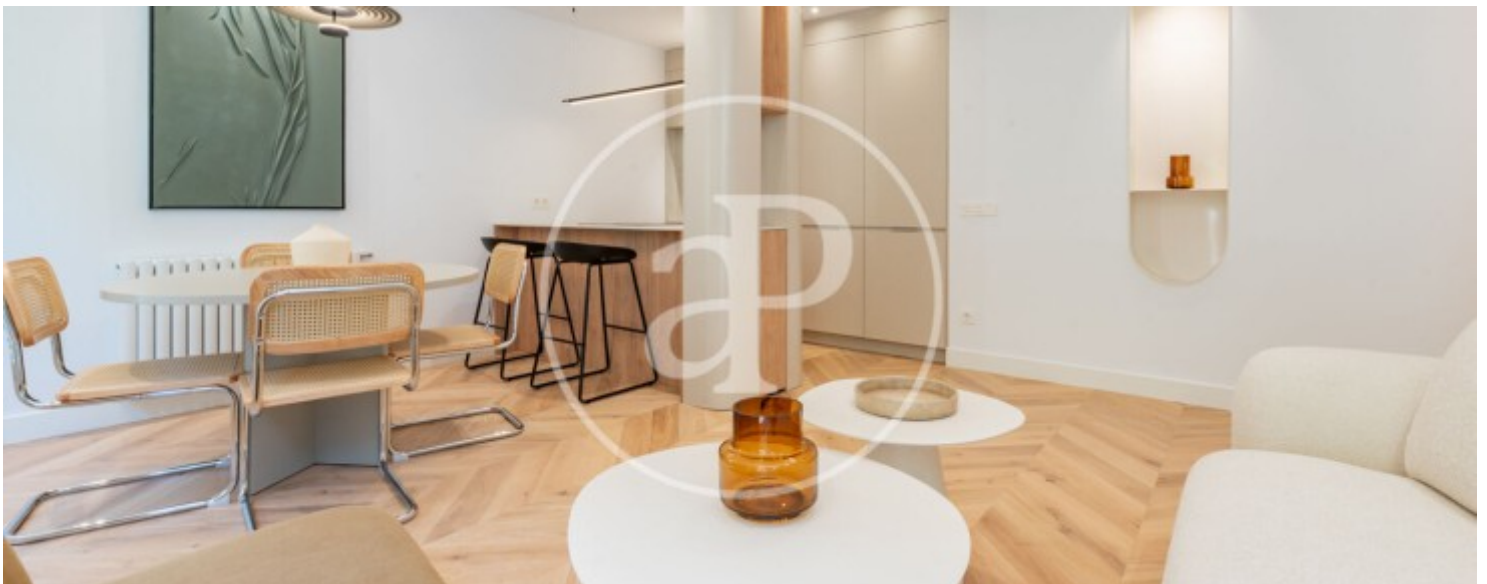

Chueca - Justicia, Madrid

REF. VM2510003