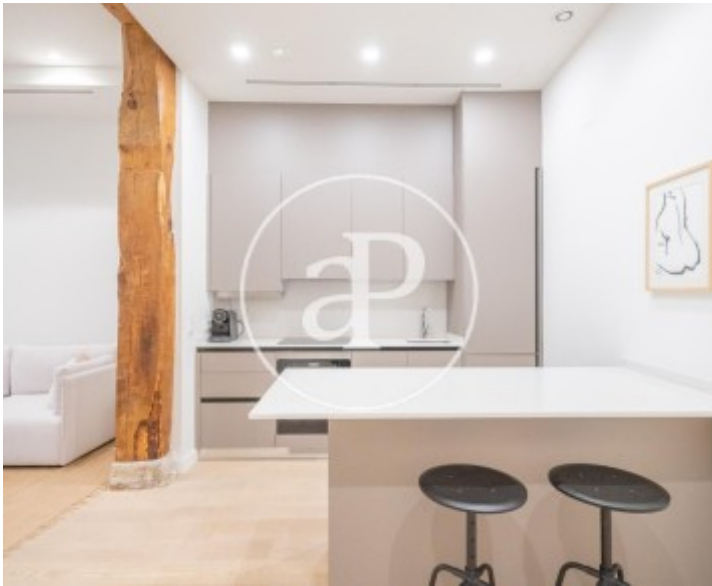

Chueca - Justicia, Madrid

REF. AM2604068

Les dades de cada immoble no són part d'una oferta o contracte. No s'ha de considerar exactes o factuais les declaracions fetes per aProperties, verbalment o per escrit, respecte de l'immoble, l'estat en què es troba o el seu valor. Les fotografies només mostren unes parts determinades de l'immoble tal com eren al moment que es van prendre. Les àrees, dimensions i les distàncies que es proporcionen només són aproximades i han de ser comprovades pel client. Les imatges generades pel l'ordinador solament són una indicació de la possible aparença de l'immoble, i poden canviar a qualsevol moment. La informació respecte a un immoble és susceptible de canviar a qualsevol moment.

Per **més informació** o
per concertar una cita

apropertiesmadrid@aproperties.es
Tel: 91 800 54 65
www.aproperties.es