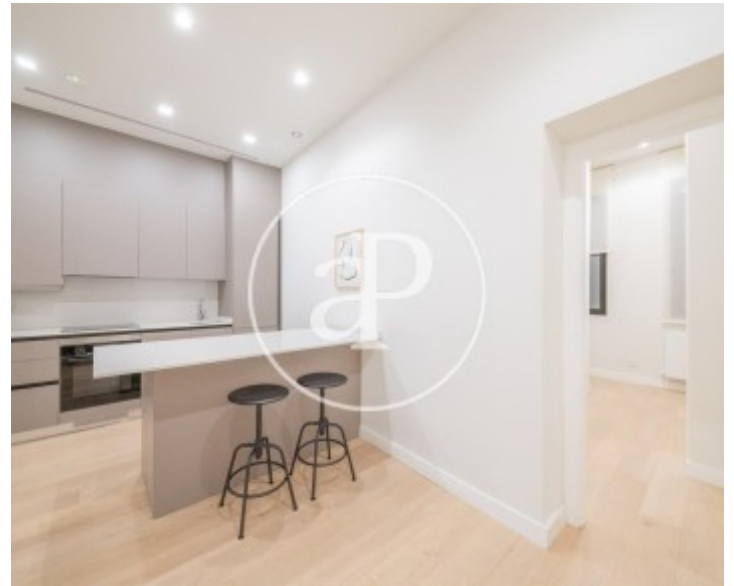

Chueca - Justicia, Madrid

REF. AM2604068

Les dades de cada immoble no són part d'una oferta o contracte. No s'ha de considerar exactes o factuais les declaracions fetes per aProperties, verbalment o per escrit, respecte de l'immoble, l'estat en què es troba o el seu valor. Les fotografies només mostren unes parts determinades de l'immoble tal com eren al moment que es van prendre. Les àrees, dimensions i les distàncies que es proporcionen només són aproximades i han de ser comprovades pel client. Les imatges generades pel l'ordinador solament són una indicació de la possible aparença de l'immoble, i poden canviar a qualsevol moment. La informació respecte a un immoble és susceptible de canviar a qualsevol moment.

Per **més informació** o
per concertar una cita

apropertiesmadrid@aproperties.es
Tel: 91 800 54 65
www.aproperties.es