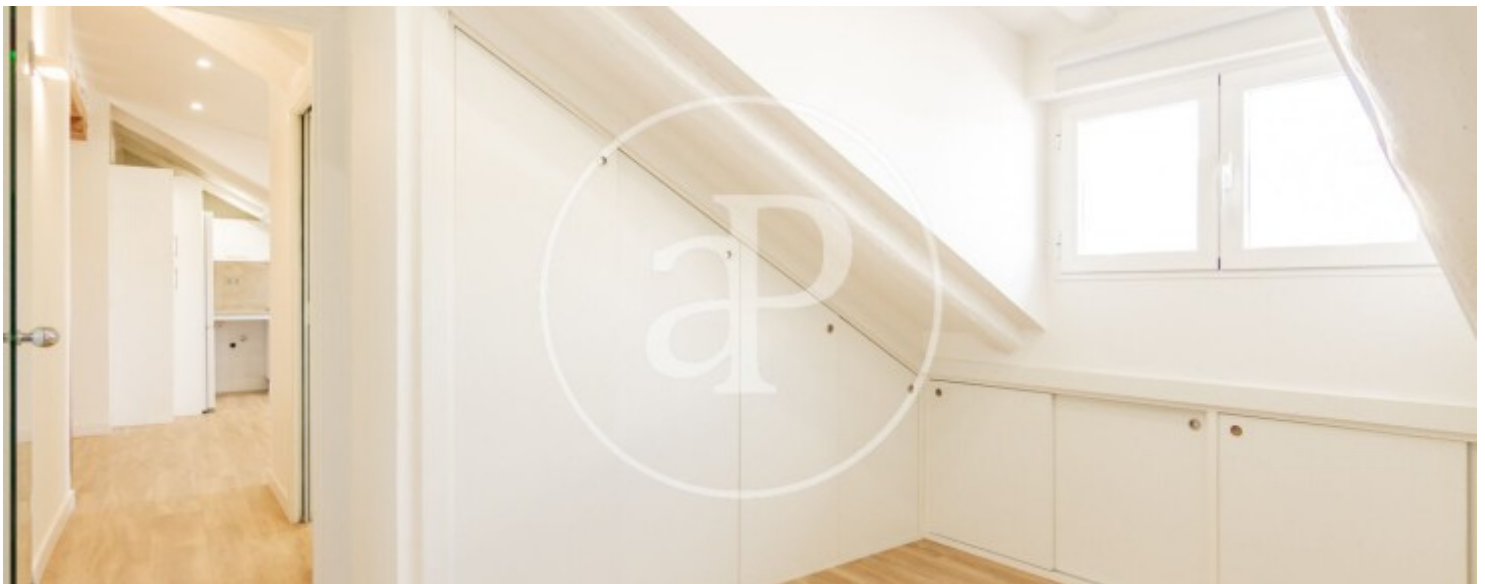

Chueca - Justicia, Madrid

REF. AM2507047