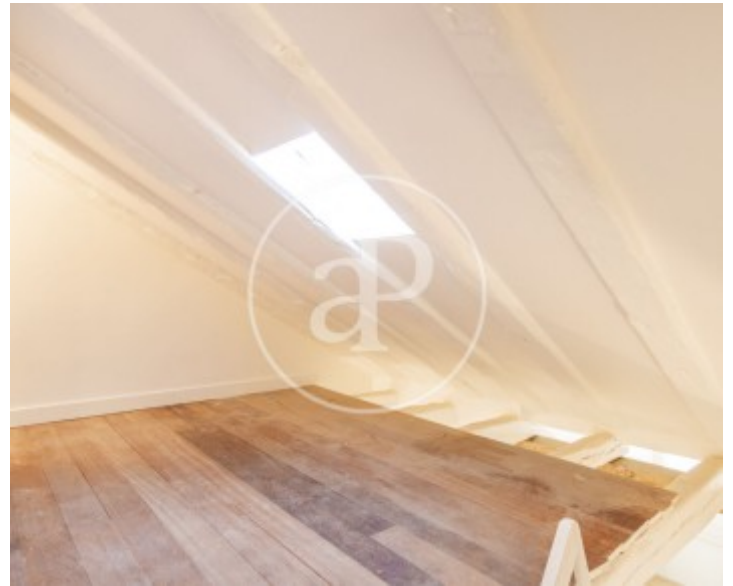

Chueca - Justicia, Madrid

REF. AM2507047

Les dades de cada immoble no són part d'una oferta o contracte. No s'ha de considerar exactes o factuais les declaracions fetes per aProperties, verbalment o per escrit, respecte de l'immoble, l'estat en què es troba o el seu valor. Les fotografies només mostren unes parts determinades de l'immoble tal com eren al moment que es van prendre. Les àrees, dimensions i les distàncies que es proporcionen només són aproximades i han de ser comprovades pel client. Les imatges generades pel l'ordinador solament són una indicació de la possible aparença de l'immoble, i poden canviar a qualsevol moment. La informació respecte a un immoble és susceptible de canviar a qualsevol moment.

Per **més informació** o
per concertar una cita

apropertiesmadrid@aproperties.es
Tel: 91 800 54 65
www.aproperties.es