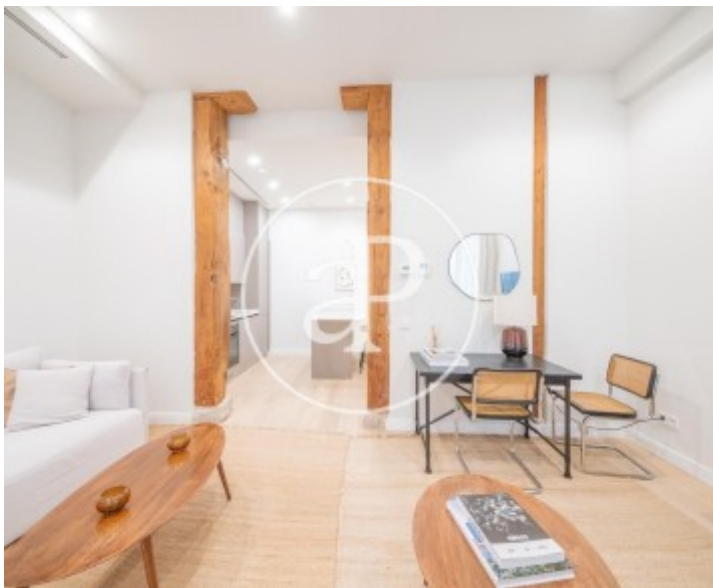

Chueca - Justicia, Madrid

REF. AM2604068