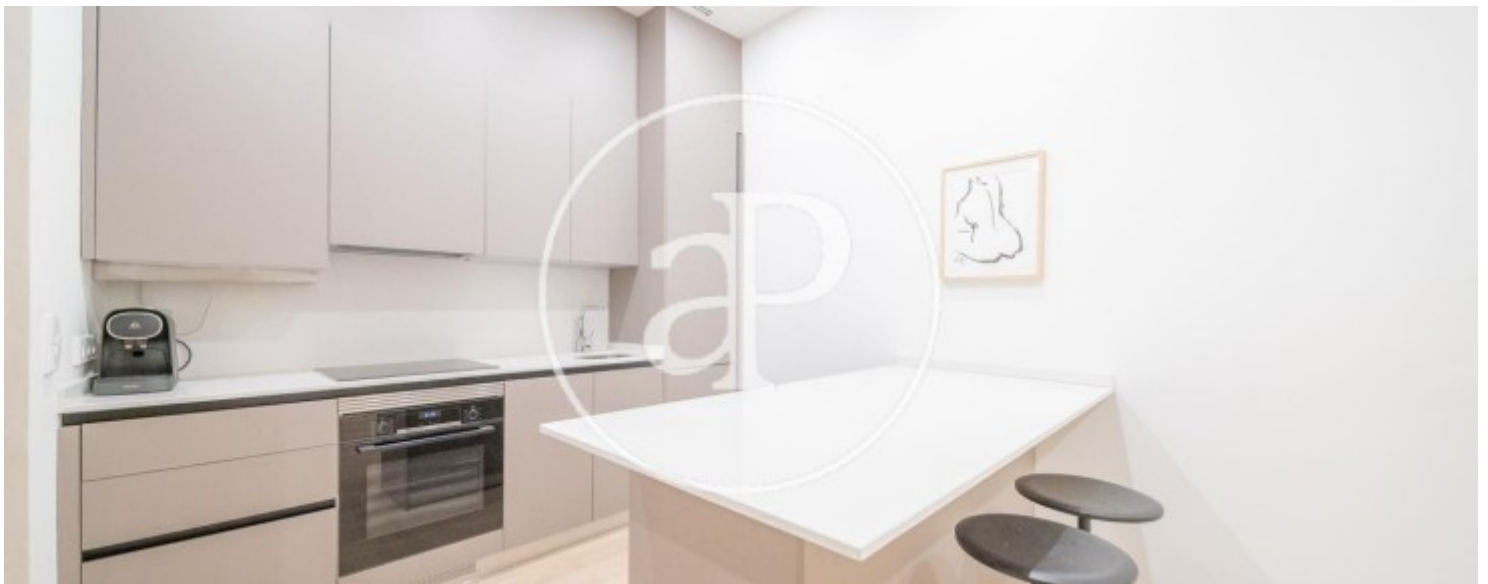

Chueca - Justicia, Madrid

REF. AM2604068