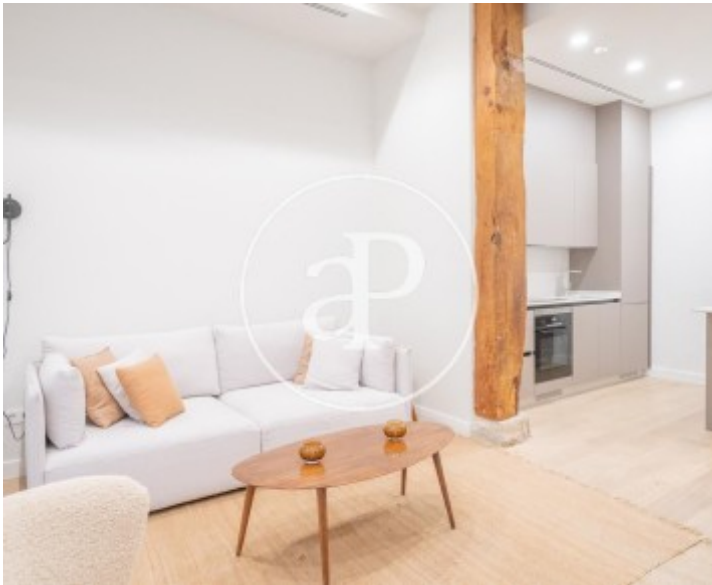

Chueca - Justicia, Madrid

REF. AM2604068