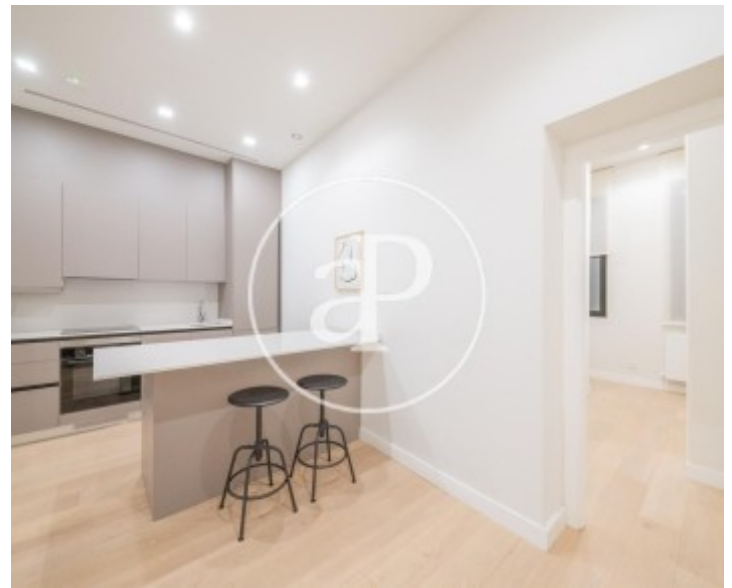

Chueca - Justicia, Madrid

REF. AM2604068

Les dades de cada immoble no són part d'una oferta o contracte. No s'ha de considerar exactes o factuais les declaracions fetes per aProperties, verbalment o per escrit, respecte de l'immoble, l'estat en què es troba o el seu valor. Les fotografies només mostren unes parts determinades de l'immoble tal com eren al moment que es van prendre. Les àrees, dimensions i les distàncies que es proporcionen només són aproximades i han de ser comprovades pel client. Les imatges generades pel l'ordinador solament són una indicació de la possible aparença de l'immoble, i poden canviar a qualsevol moment. La informació respecte a un immoble és susceptible de canviar a qualsevol moment.

Per **més informació** o
per concertar una cita

apropertiesmadrid@aproperties.es
Tel: 91 800 54 65
www.aproperties.es