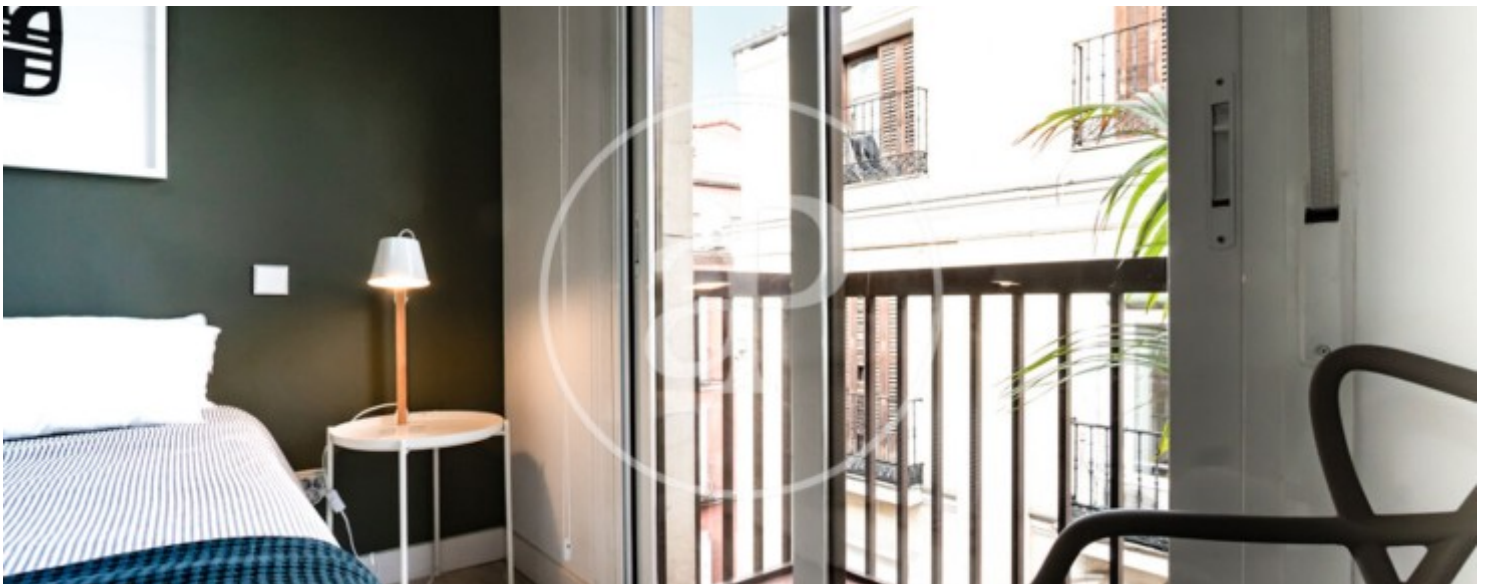

Chueca - Justicia, Madrid

REF. AM2505091