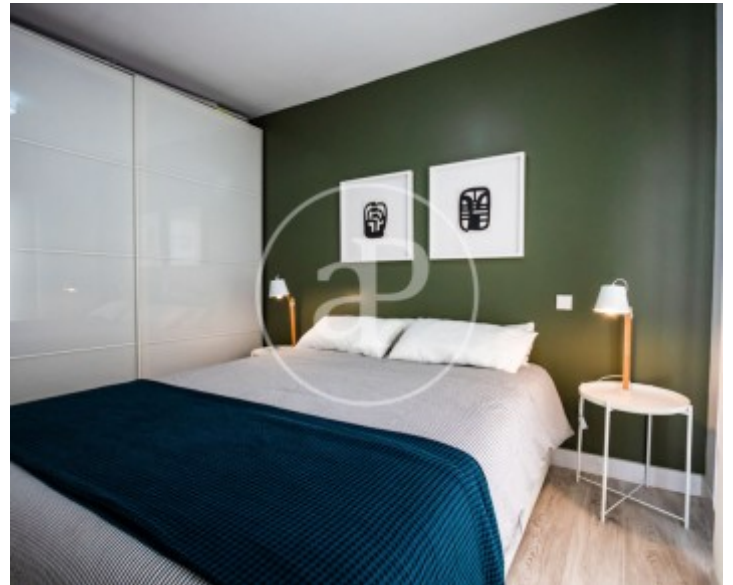

Chueca - Justicia, Madrid

REF. AM2505091