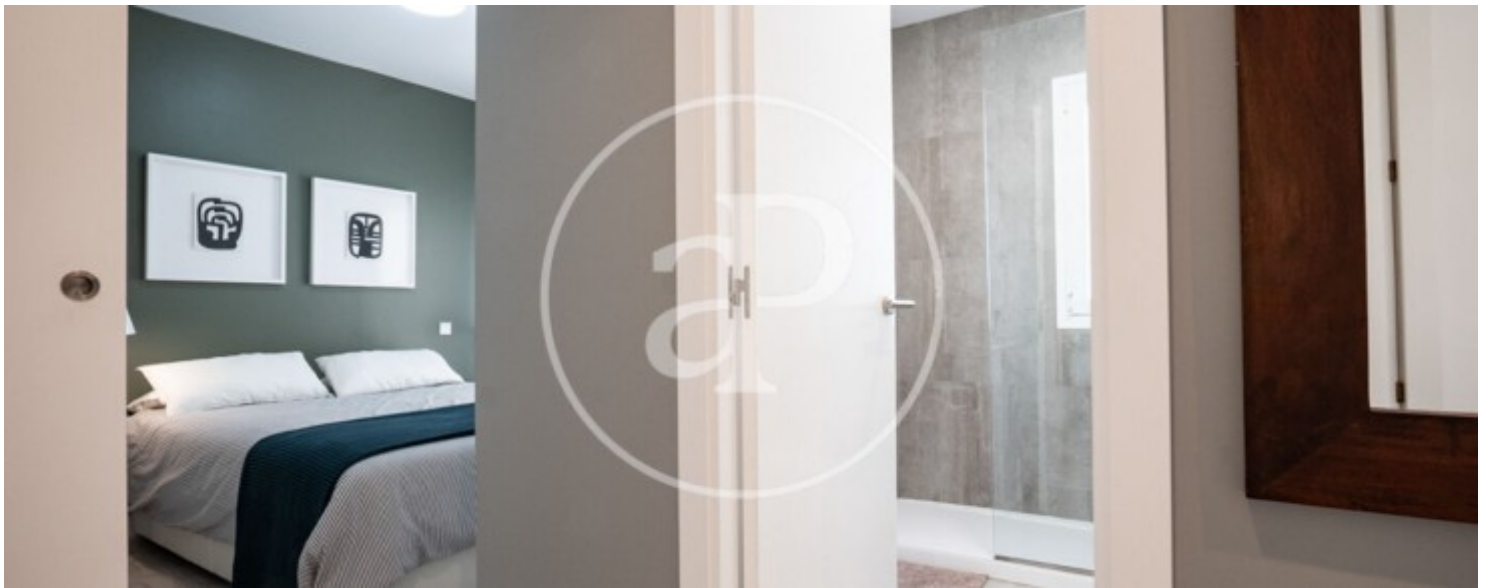

Chueca - Justicia, Madrid

REF. AM2505091