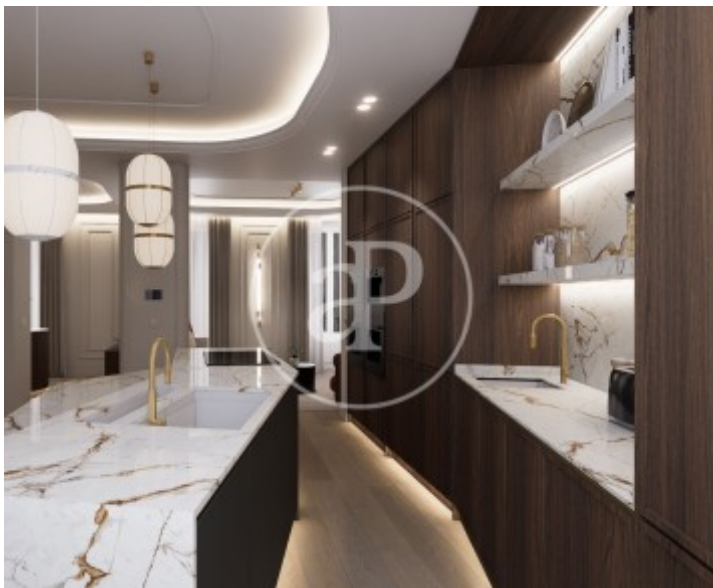

Chueca - Justicia, Madrid

REF. VM2603007