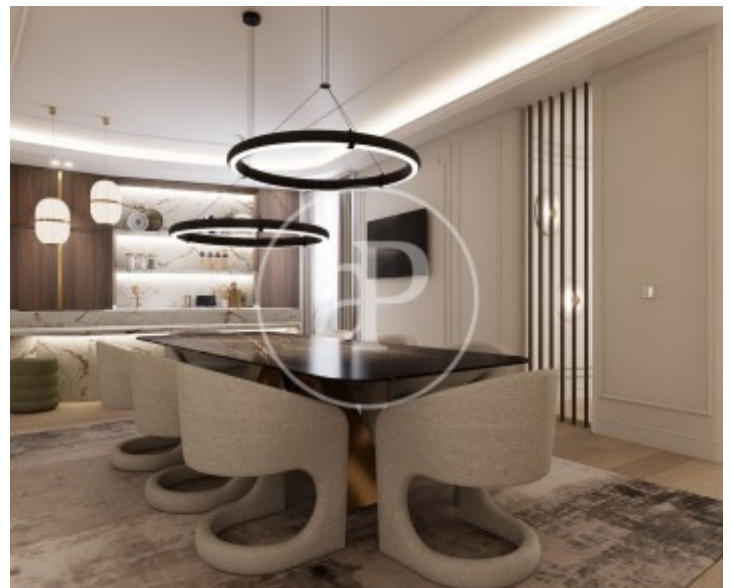

Chueca - Justicia, Madrid

REF. VM2603007