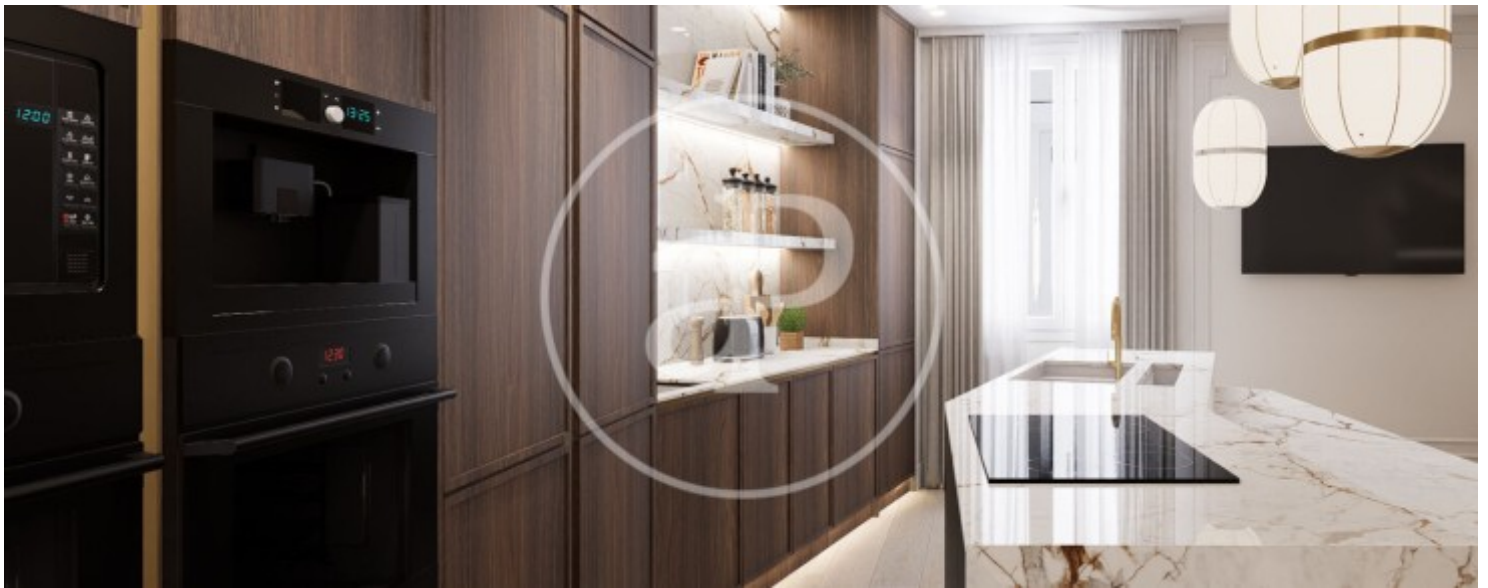

REF. VM2603007

Chueca - Justicia, Madrid

REF. VM2603007

Les dades de cada immoble no són part d'una oferta o contracte. No s'ha de considerar exactes o factuais les declaracions fetes per aProperties, verbalment o per escrit, respecte de l'immoble, l'estat en què es troba o el seu valor. Les fotografies només mostren unes parts determinades de l'immoble tal com eren al moment que es van prendre. Les àrees, dimensions i les distàncies que es proporcionen només són aproximades i han de ser comprovades pel client. Les imatges generades pel l'ordinador solament són una indicació de la possible aparença de l'immoble, i poden canviar a qualsevol moment. La informació respecte a un immoble és susceptible de canviar a qualsevol moment.