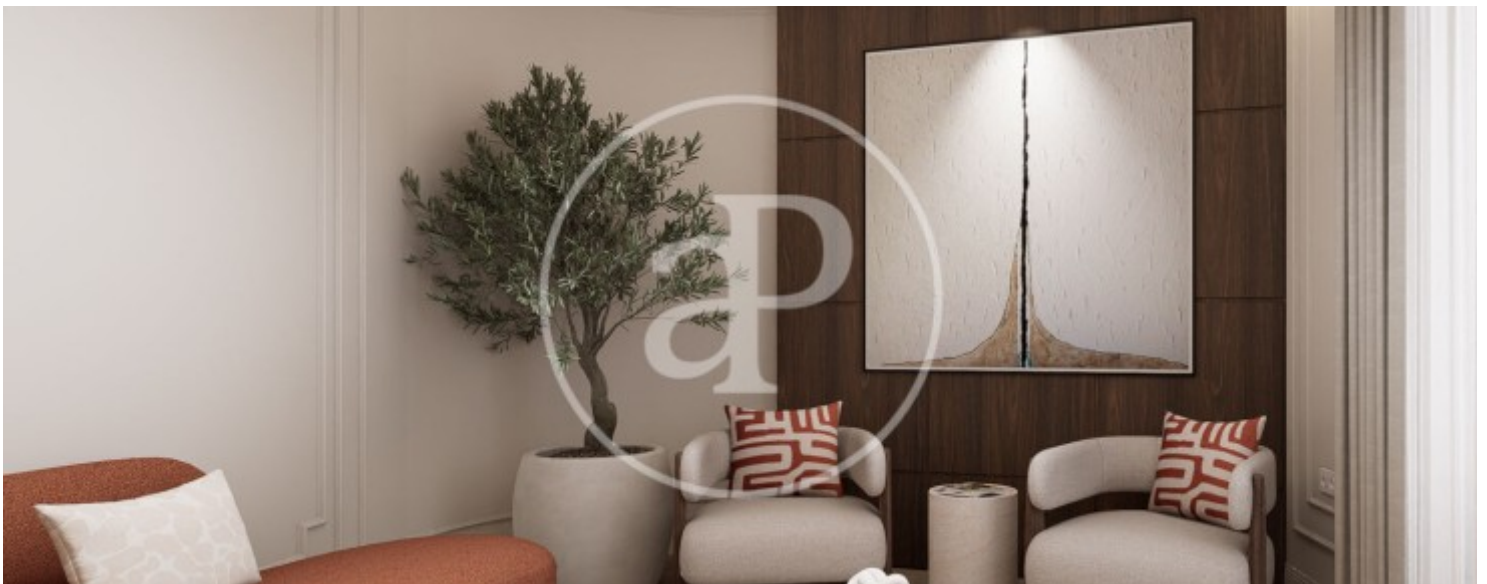

Chueca - Justicia, Madrid

REF. VM2603007