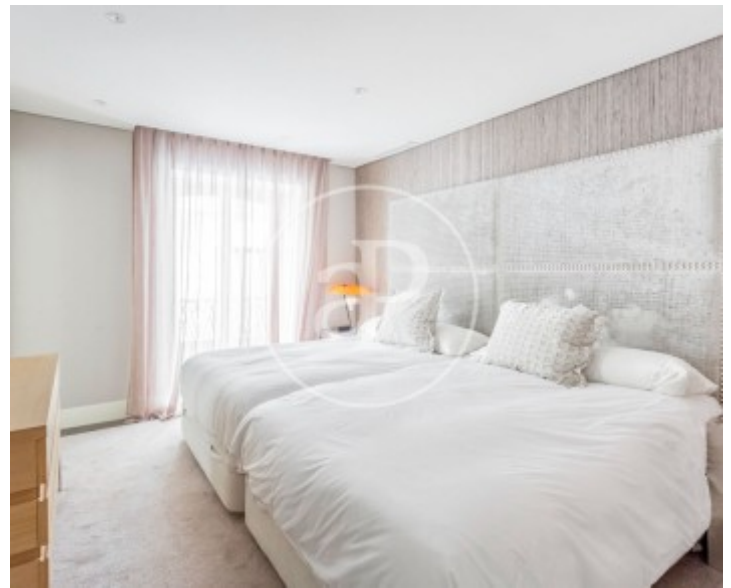

Chueca - Justicia, Madrid

REF. AM2408008

Les dades de cada immoble no són part d'una oferta o contracte. No s'ha de considerar exactes o factuais les declaracions fetes per aProperties, verbalment o per escrit, respecte de l'immoble, l'estat en què es troba o el seu valor. Les fotografies només mostren unes parts determinades de l'immoble tal com eren al moment que es van prendre. Les àrees, dimensions i les distàncies que es proporcionen només són aproximades i han de ser comprovades pel client. Les imatges generades pel l' ordinador solament són una indicació de la possible aparença de l'immoble, i poden canviar a qualsevol moment. La informació respecte a un immoble és susceptible de canviar a qualsevol moment.

Per **més informació** o
per concertar una cita

apropertiesmadrid@aproperties.es
Tel: 91 800 54 65
www.aproperties.es