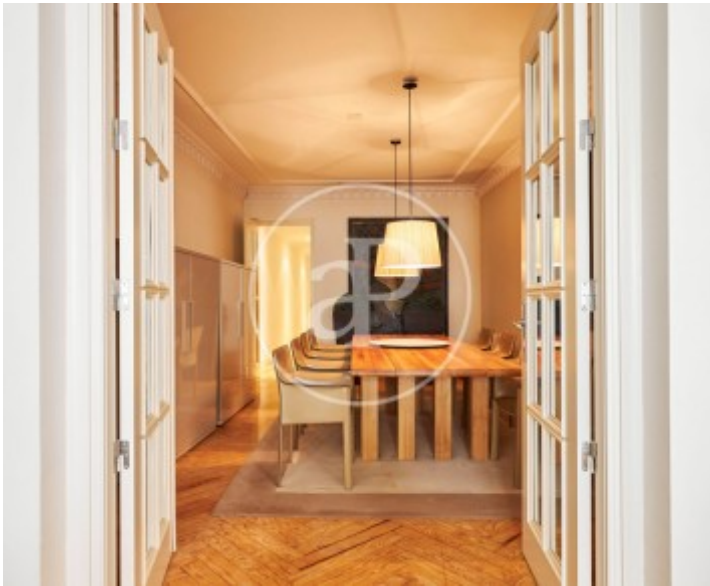

Chueca - Justicia, Madrid

REF. VM2605013

Les dades de cada immoble no són part d'una oferta o contracte. No s'ha de considerar exactes o factuais les declaracions fetes per aProperties, verbalment o per escrit, respecte de l'immoble, l'estat en què es troba o el seu valor. Les fotografies només mostren unes parts determinades de l'immoble tal com eren al moment que es van prendre. Les àrees, dimensions i les distàncies que es proporcionen només són aproximades i han de ser comprovades pel client. Les imatges generades pel l' ordinador solament són una indicació de la possible aparença de l'immoble, i poden canviar a qualsevol moment. La informació respecte a un immoble és susceptible de canviar a qualsevol moment.

Per **més informació** o
per concertar una cita

apropertiesmadrid@aproperties.es
Tel: 91 800 54 65
www.aproperties.es