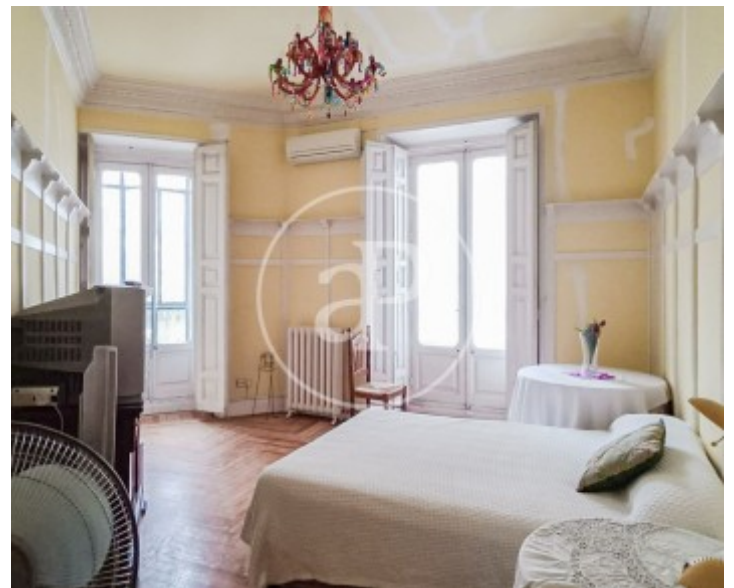

Chueca - Justicia, Madrid

REF. VM2507062