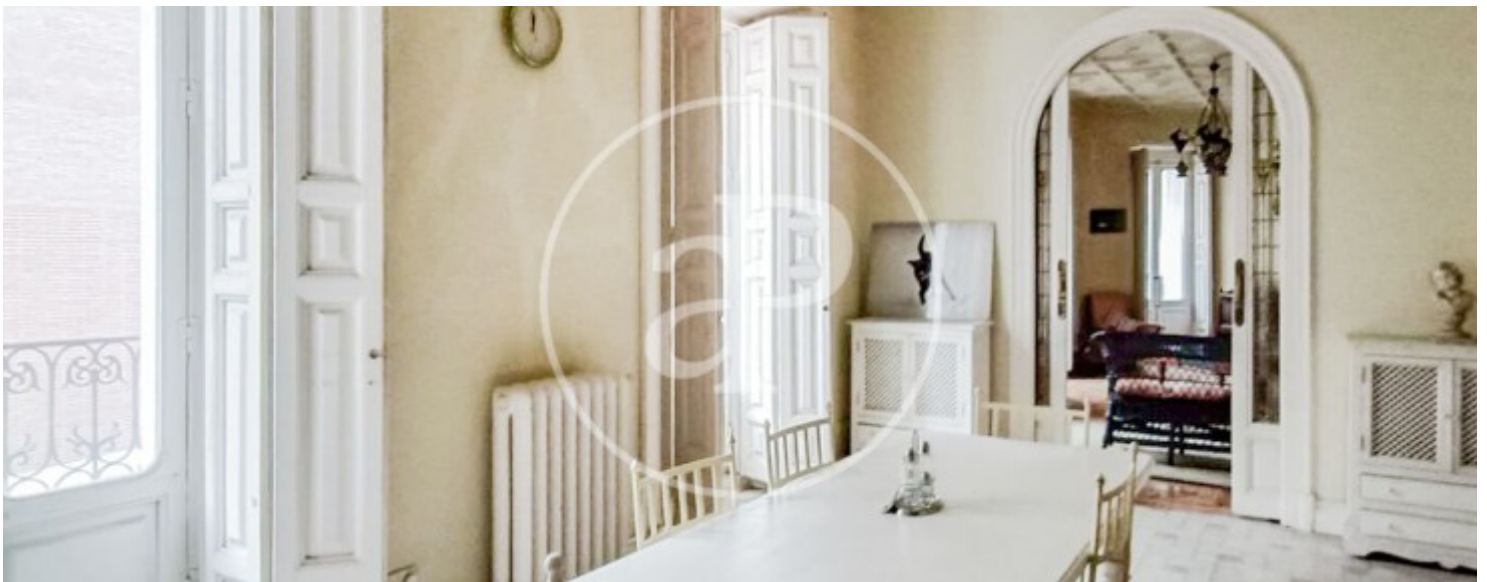

Chueca - Justicia, Madrid

REF. VM2507062