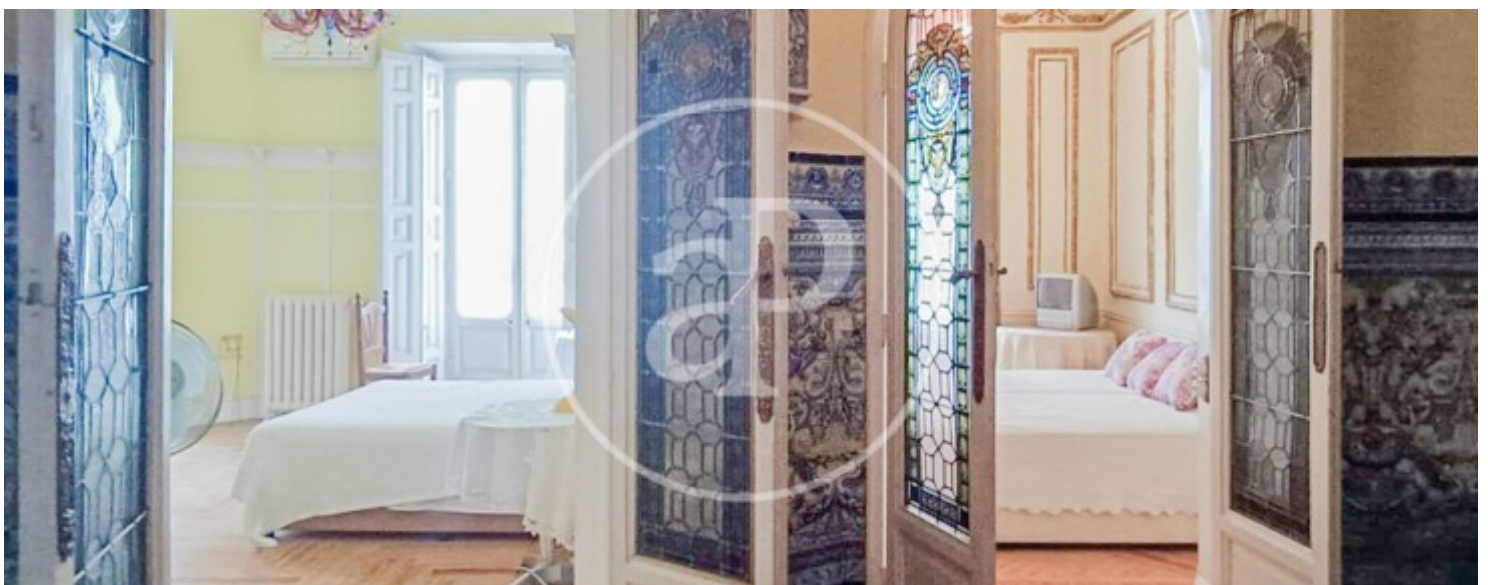

Chueca - Justicia, Madrid

REF. VM2507062