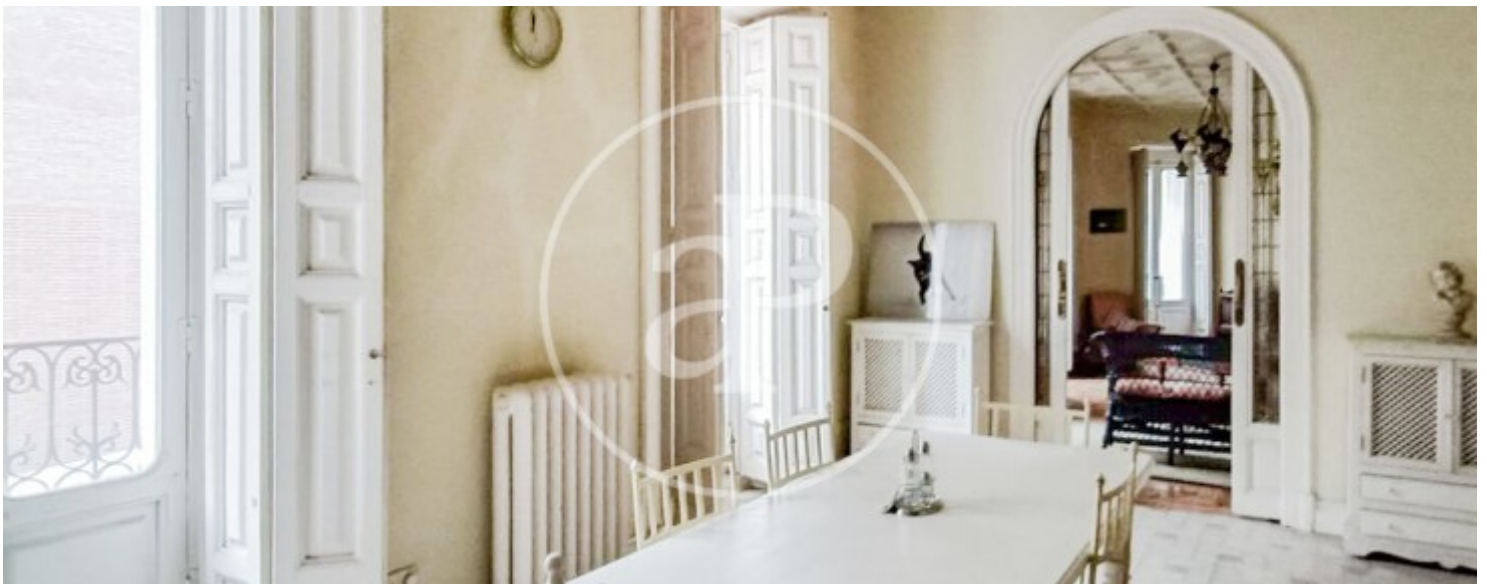

Chueca - Justicia, Madrid

REF. VM2507062