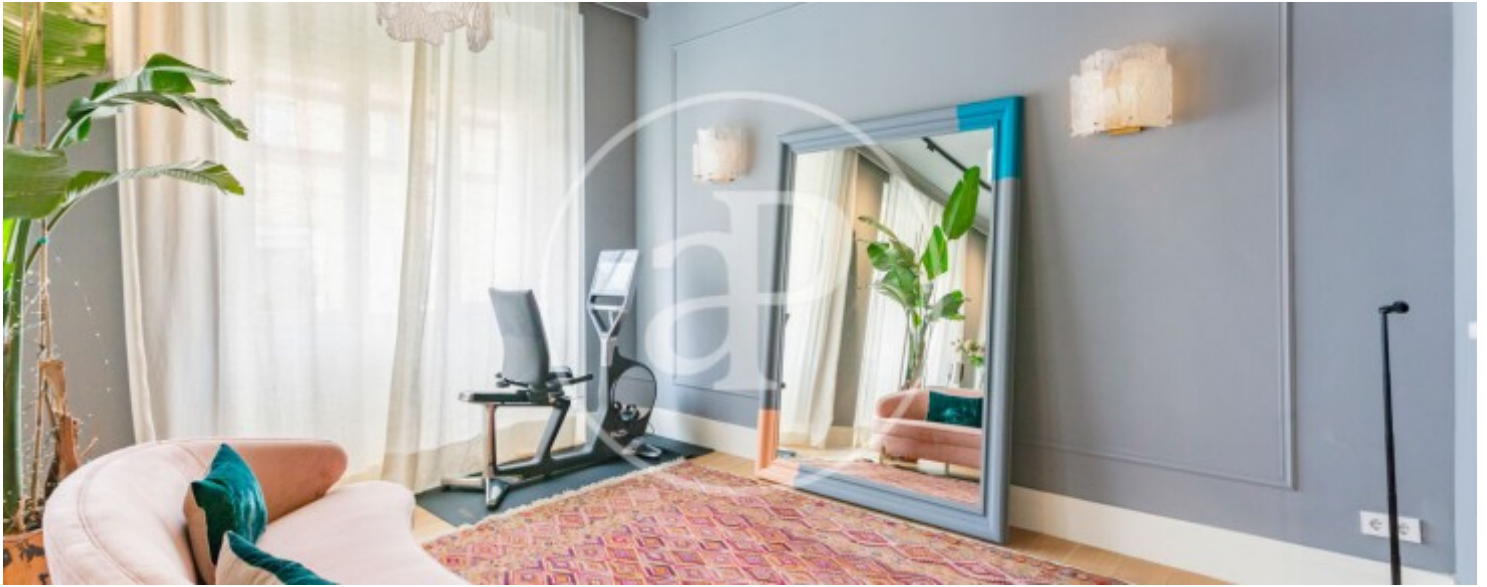

Chueca - Justicia, Madrid

REF. AM2606046