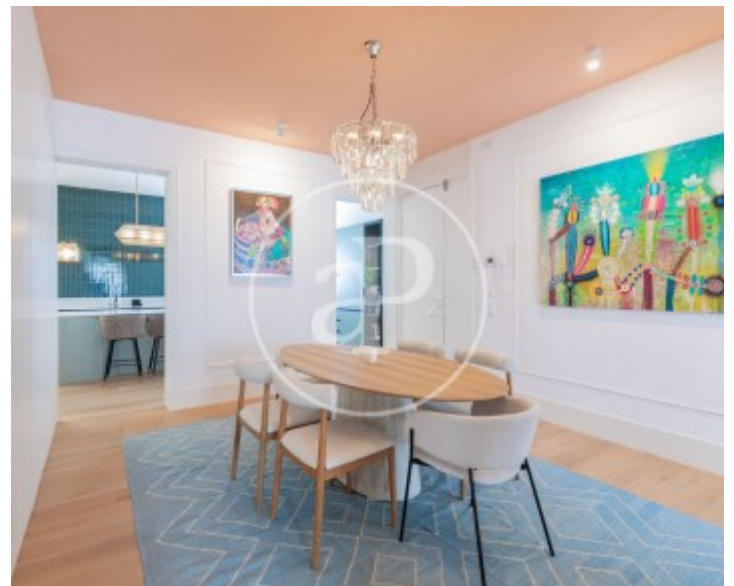

Chueca - Justicia, Madrid

REF. AM2606046