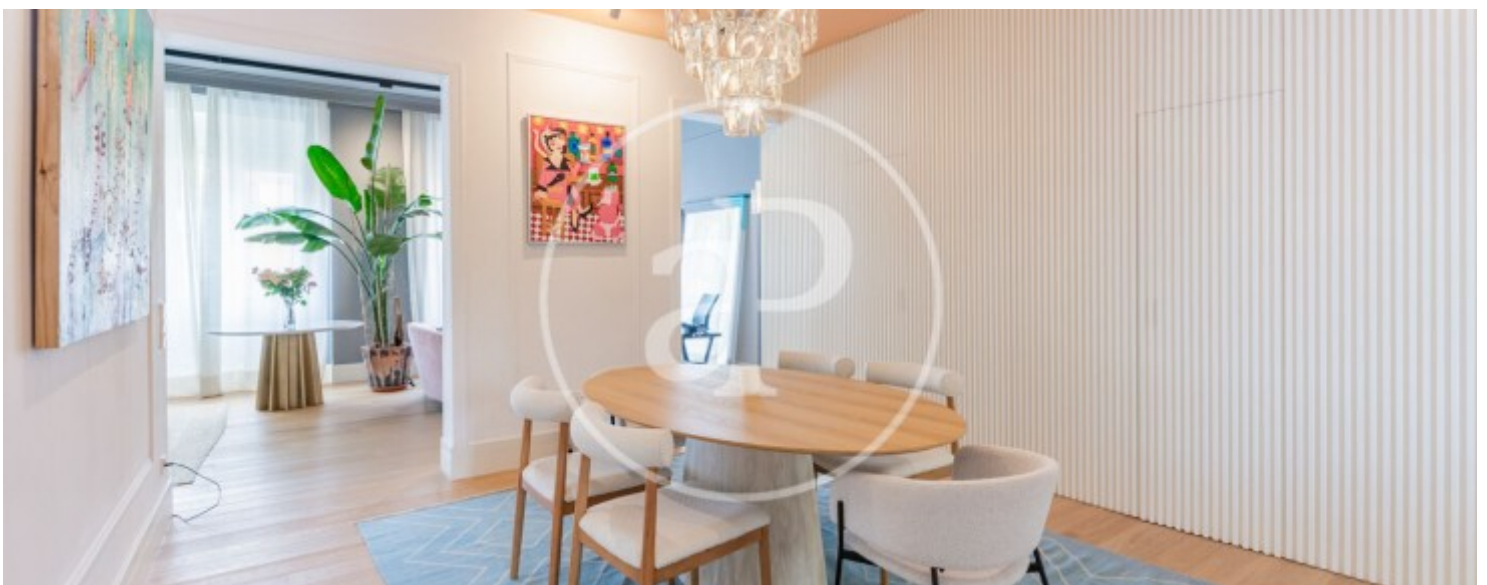

Chueca - Justicia, Madrid

REF. AM2606046