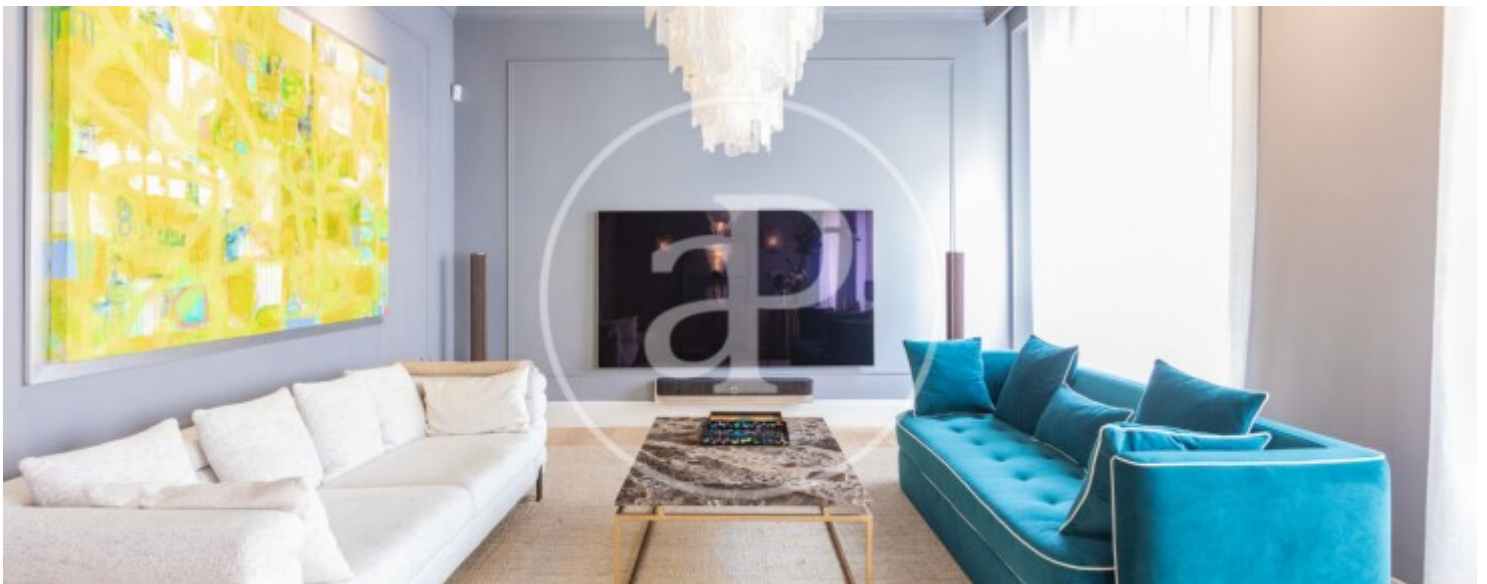

Chueca - Justicia, Madrid

REF. AM2606046