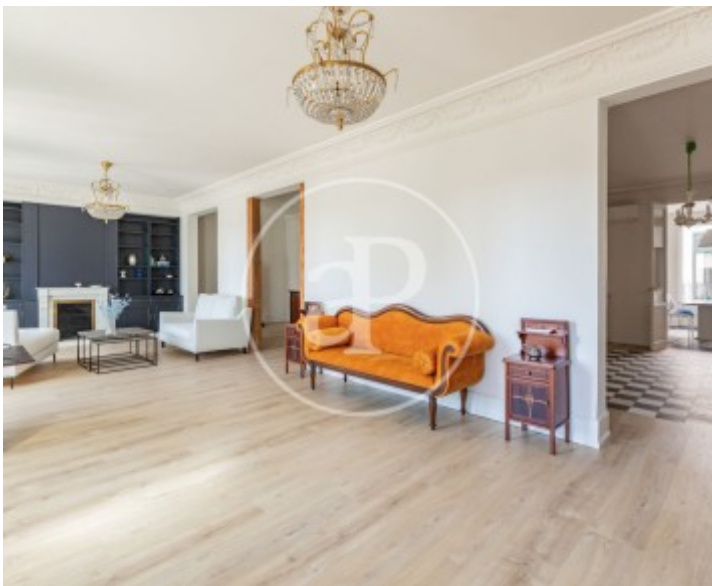

Chueca - Justicia, Madrid

REF. AM2603007