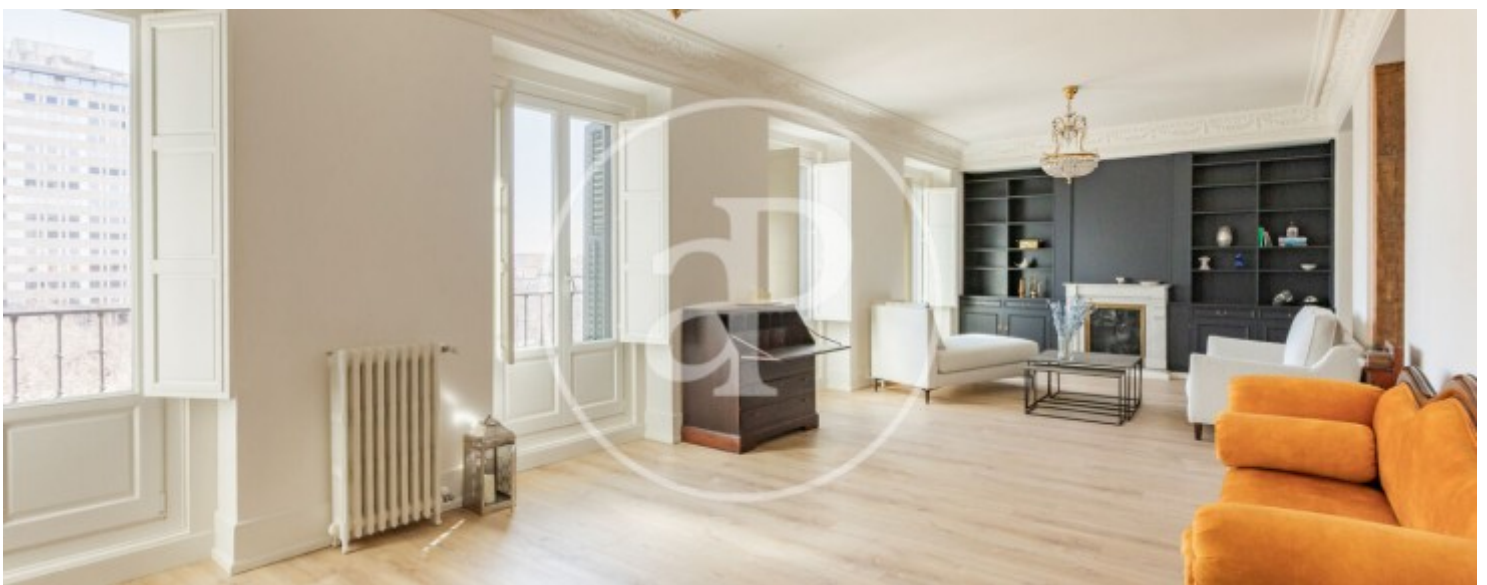

Chueca - Justicia, Madrid

REF. AM2603007