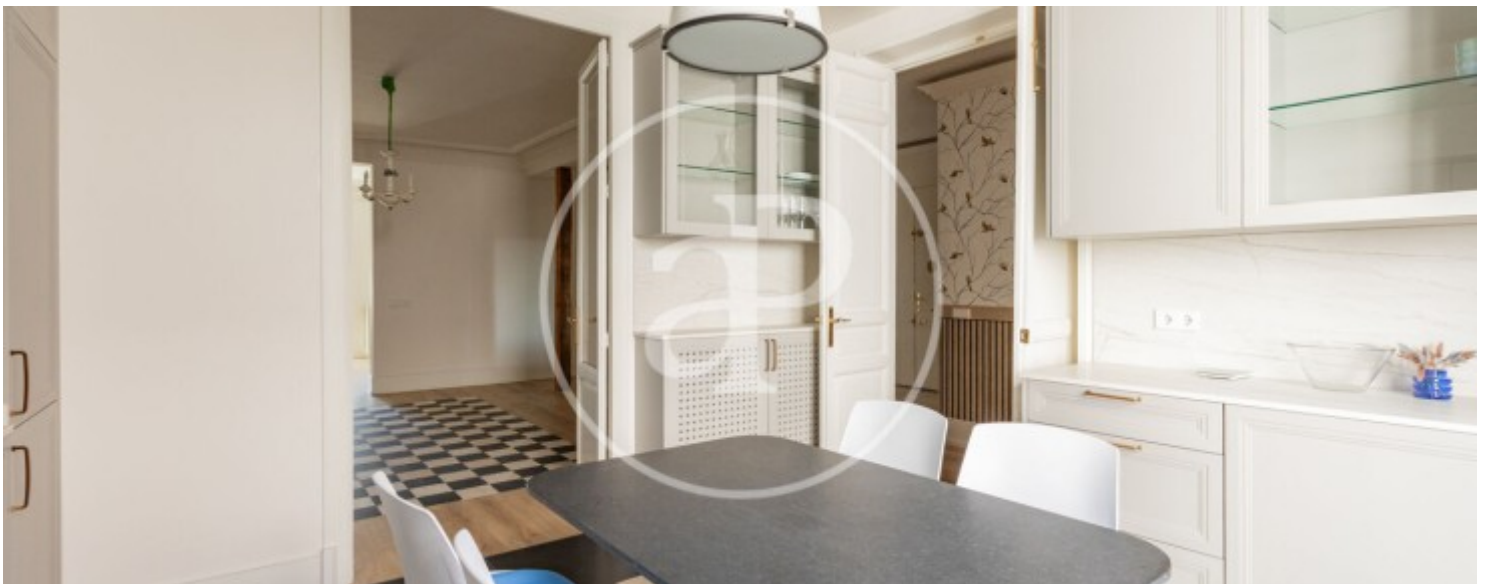

Chueca - Justicia, Madrid

REF. AM2603007