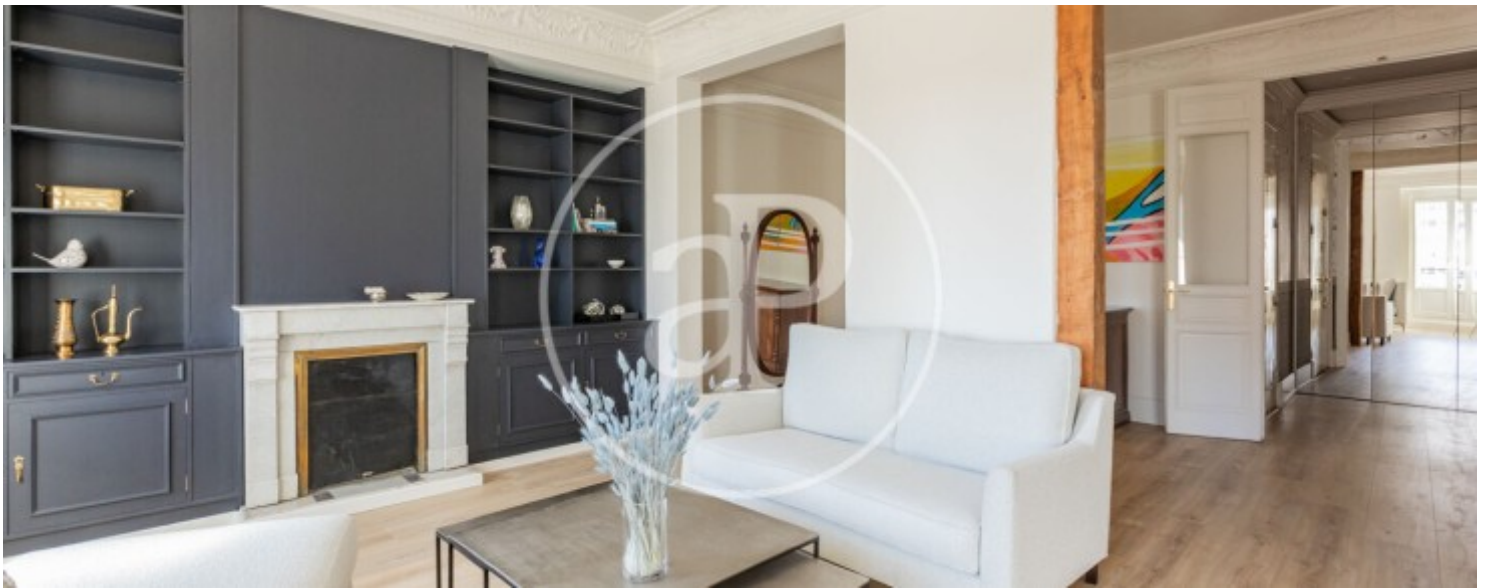

Chueca - Justicia, Madrid

REF. AM2603007