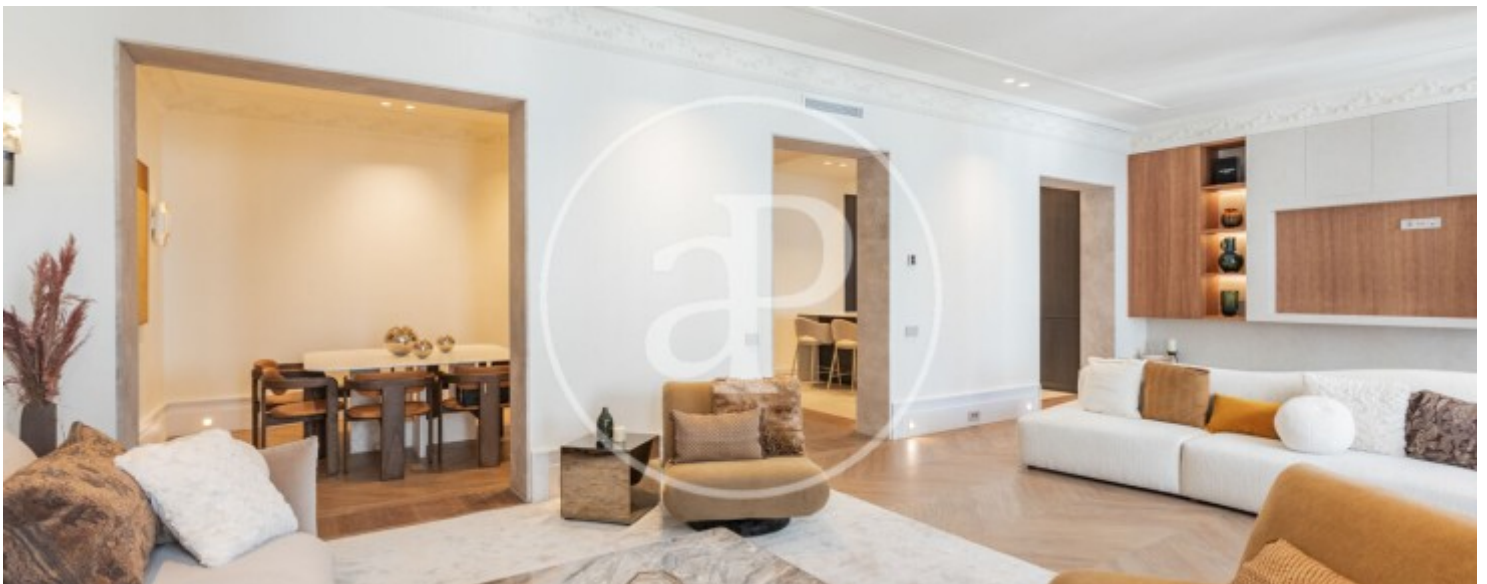

Chueca - Justicia, Madrid

REF. VM2506078