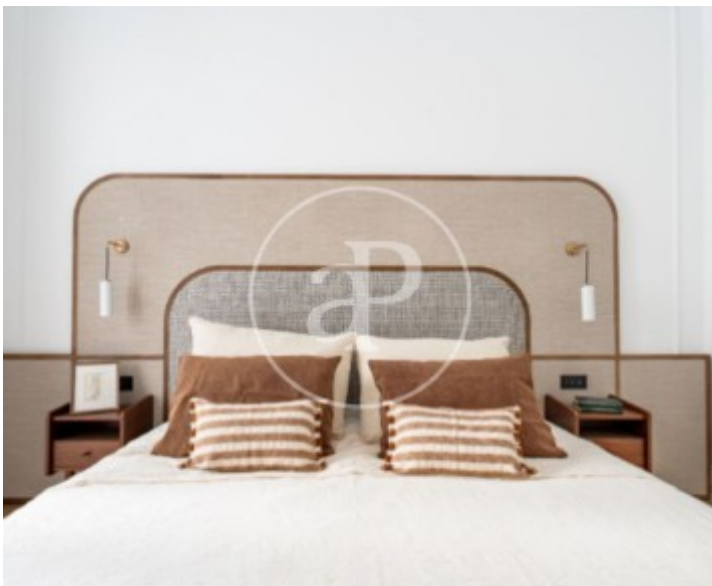

Chueca - Justicia, Madrid

REF. VM2601014