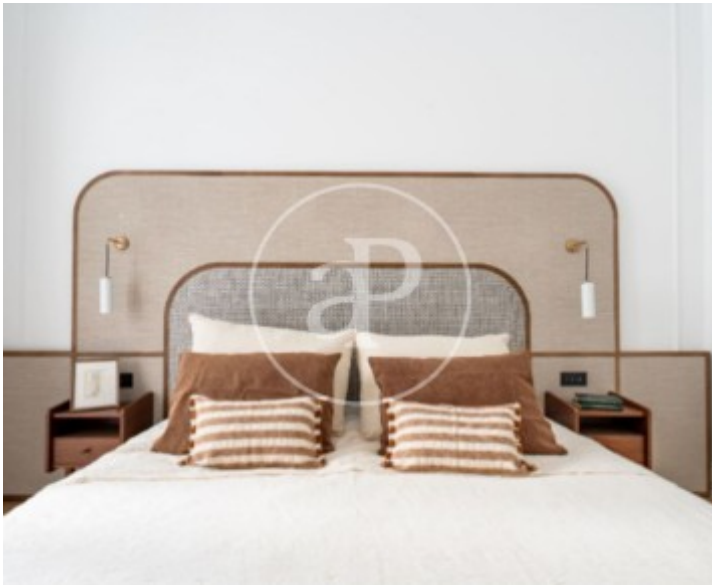

Chueca - Justicia, Madrid

REF. VM2601014