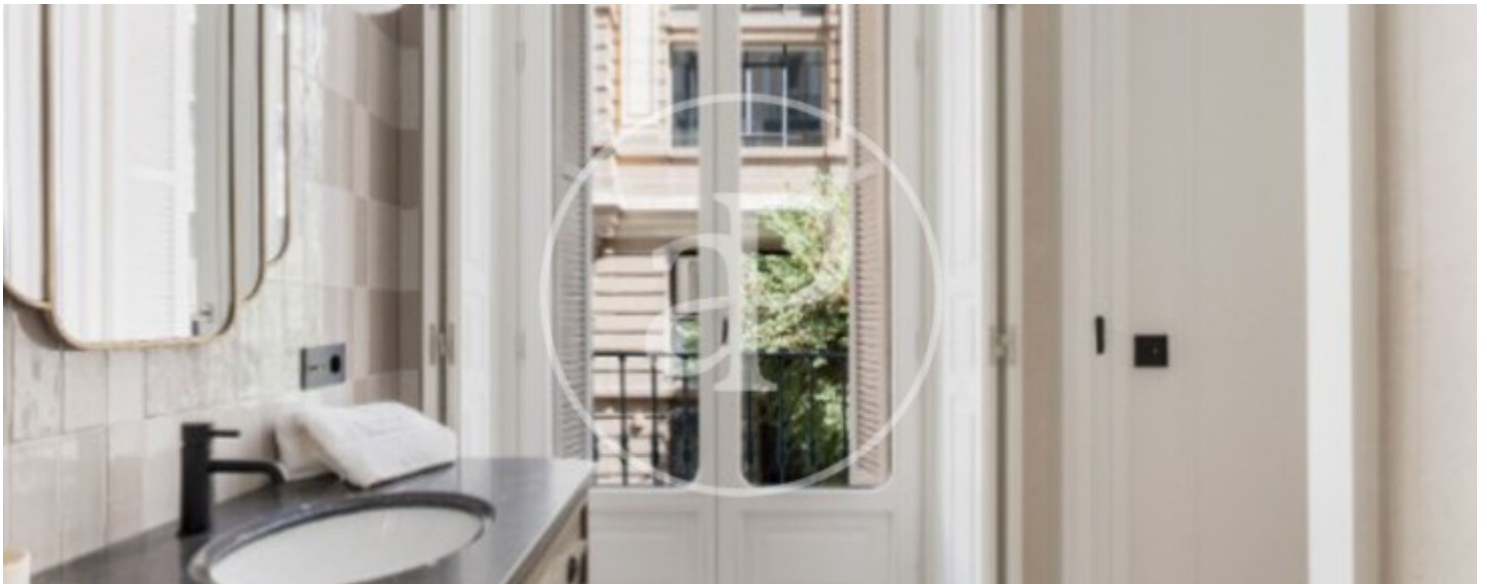

Chueca - Justicia, Madrid

REF. VM2601014