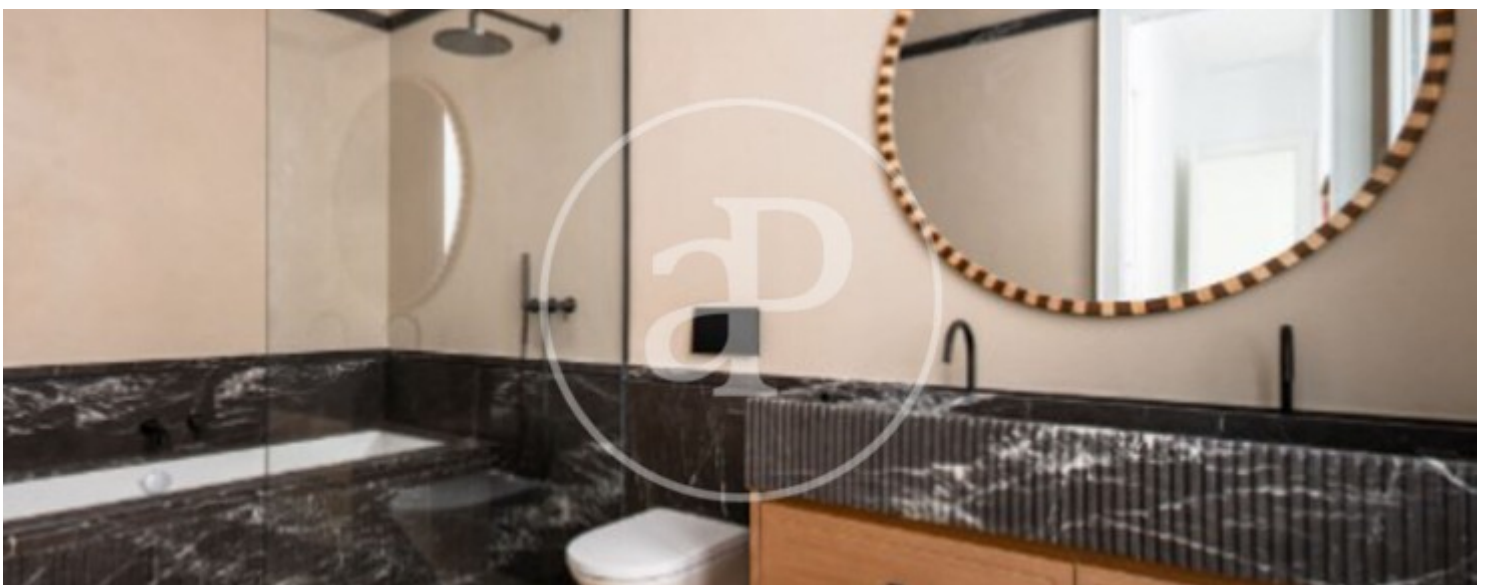

Chueca - Justicia, Madrid

REF. VM2601014