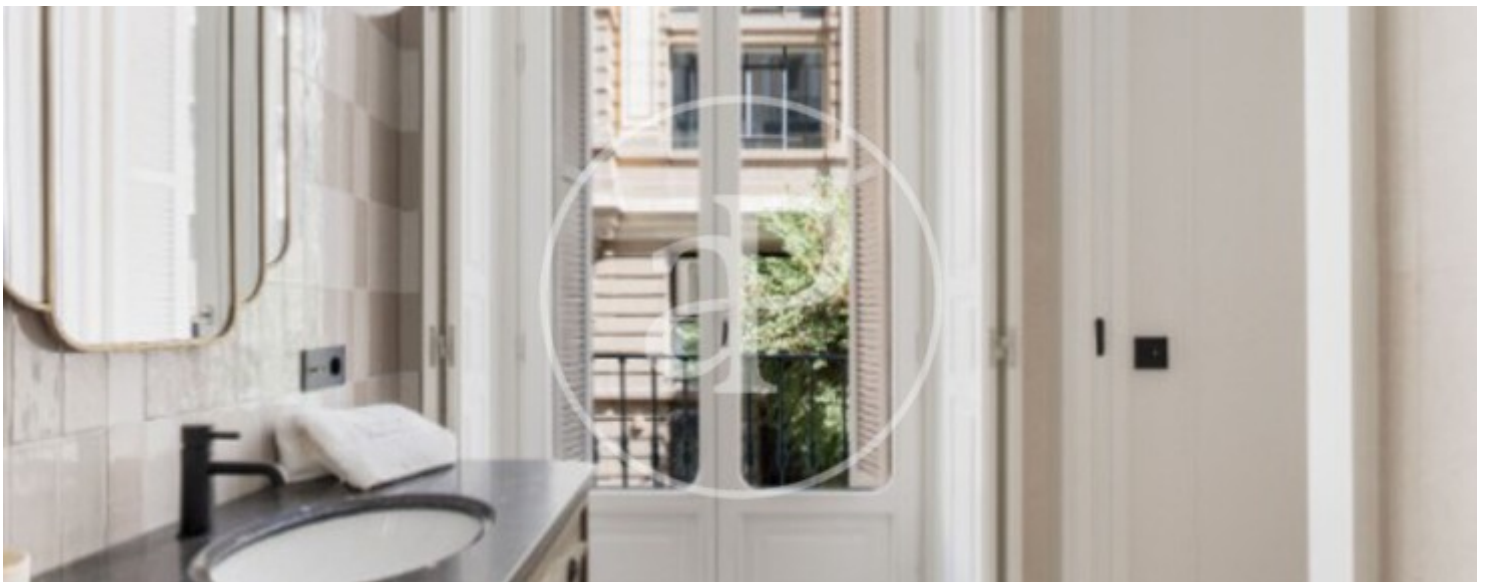

Chueca - Justicia, Madrid

REF. VM2601014