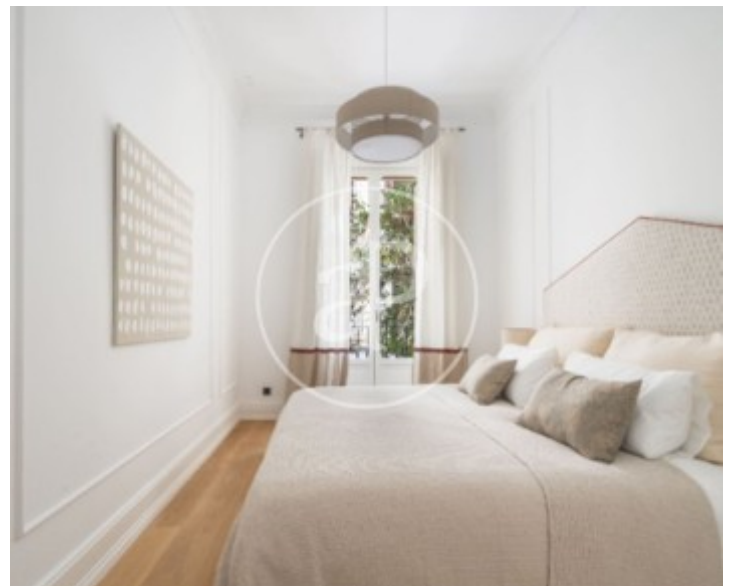

Chueca - Justicia, Madrid

REF. VM2601014