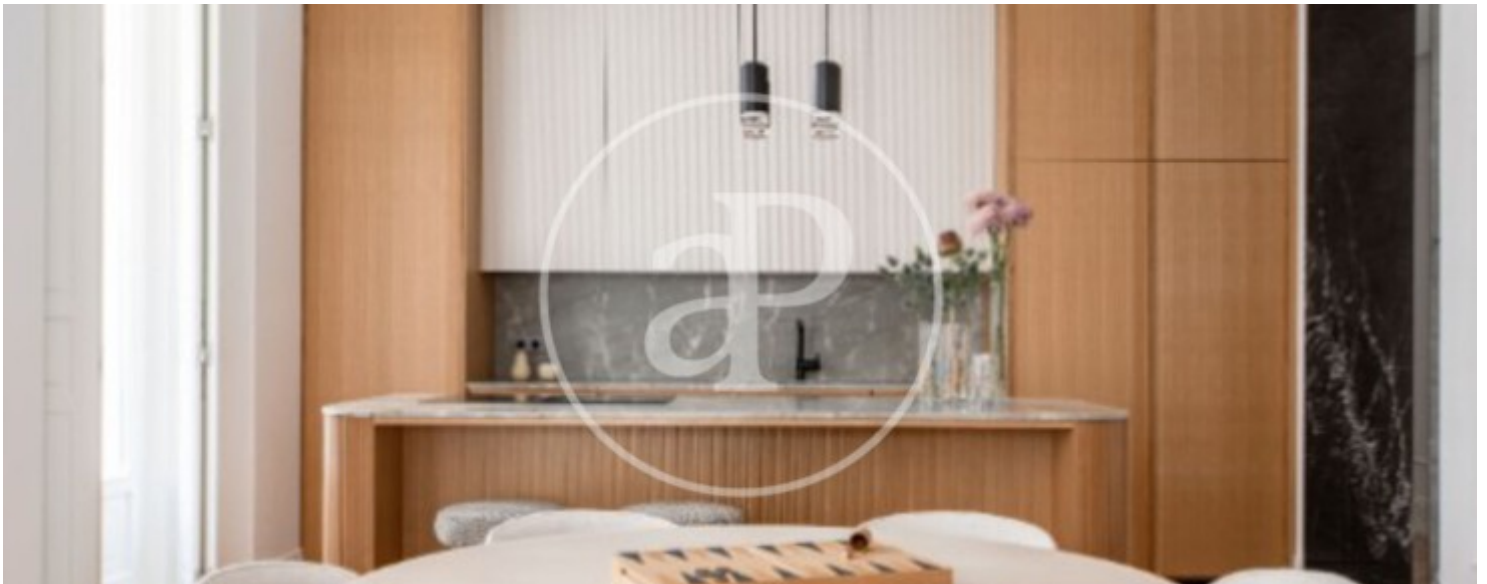

Chueca - Justicia, Madrid

REF. VM2601014