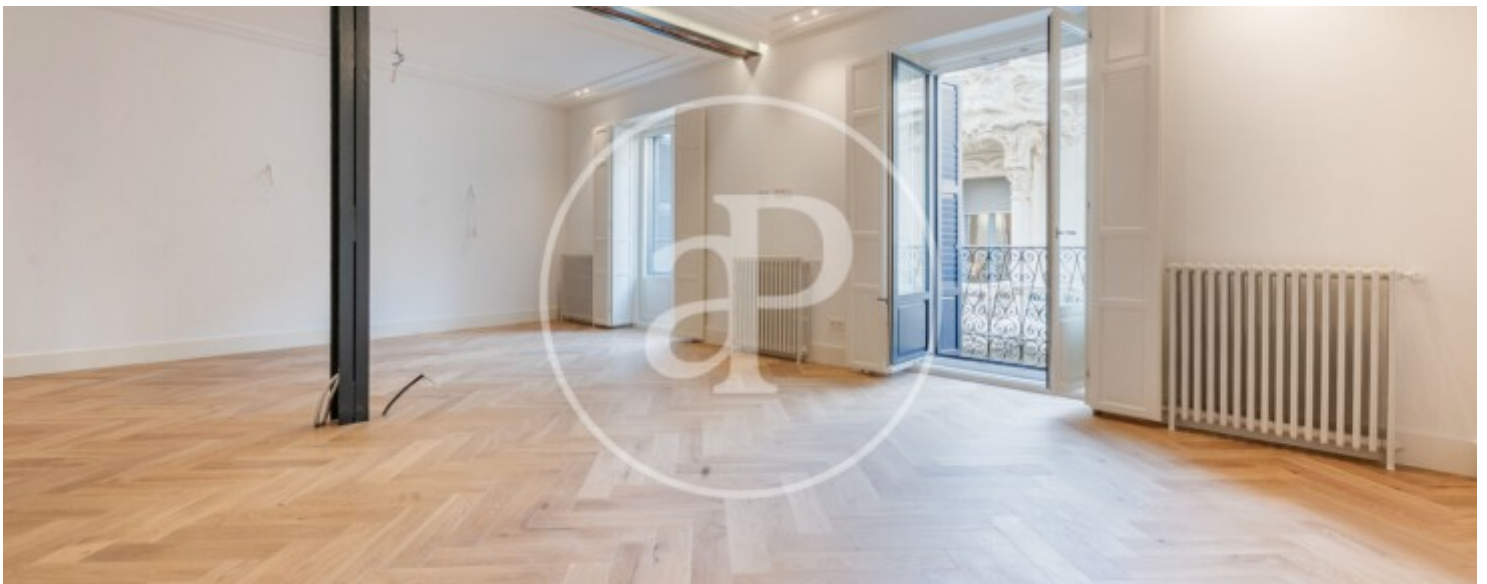

Chueca - Justicia, Madrid

REF. AM2512022