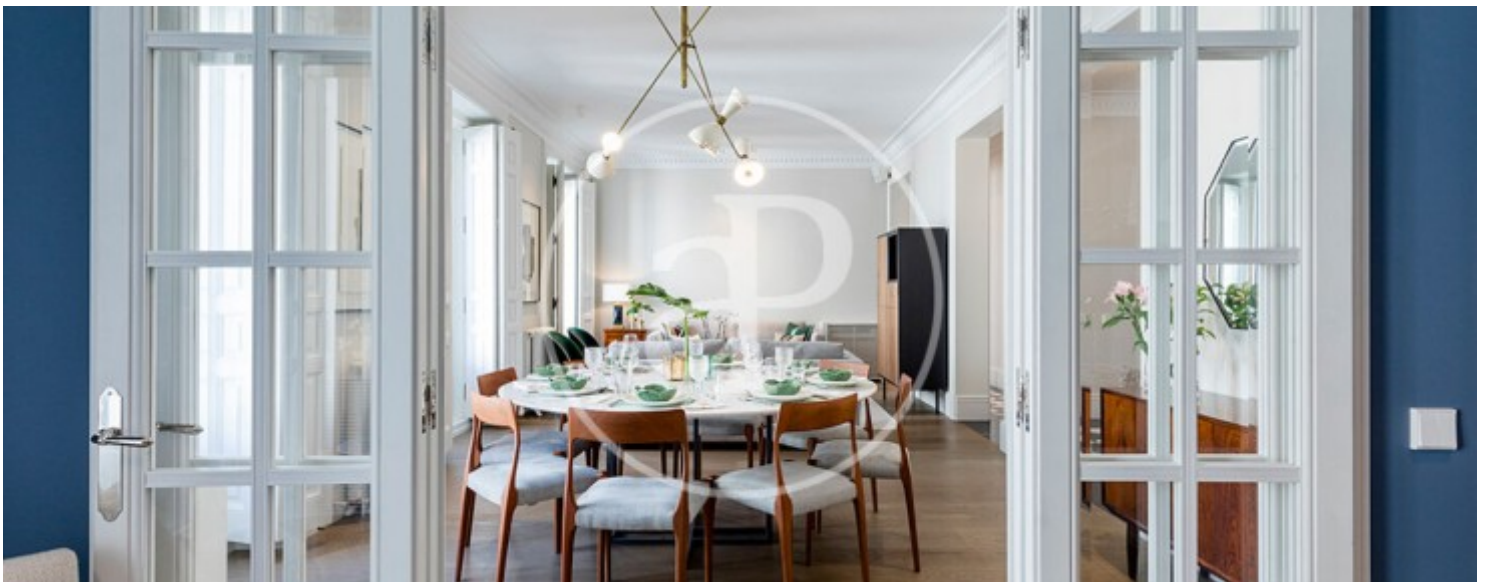

Chueca - Justicia, Madrid

REF. AM2602044