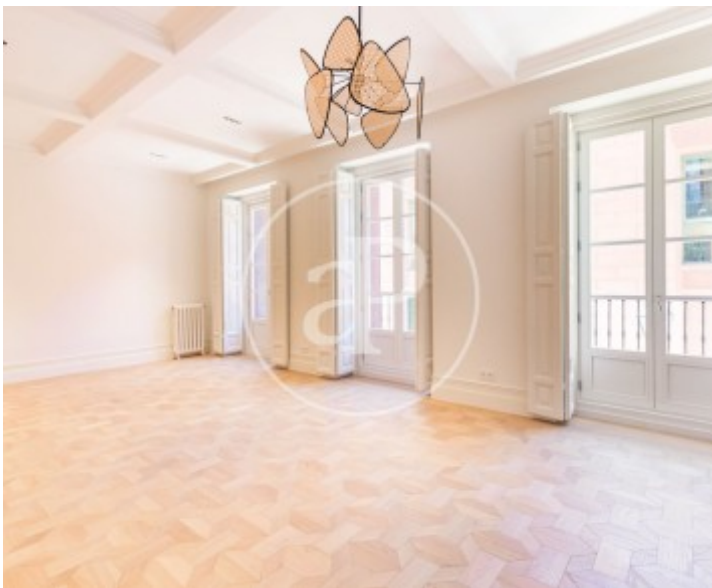

Chueca - Justicia, Madrid

REF. VM2510028