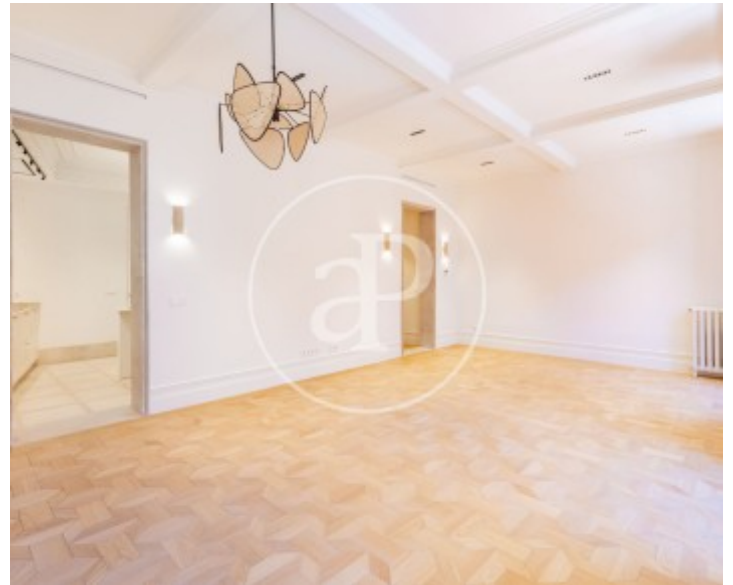

Chueca - Justicia, Madrid

REF. VM2510028