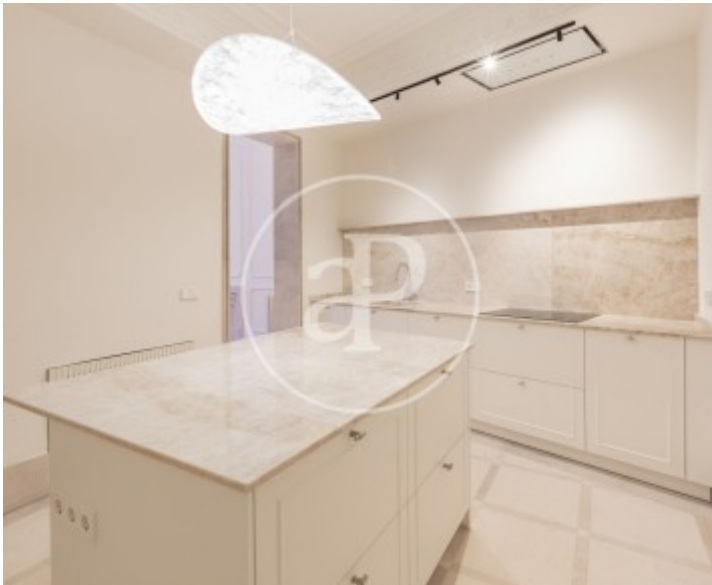

Chueca - Justicia, Madrid

REF. VM2510028