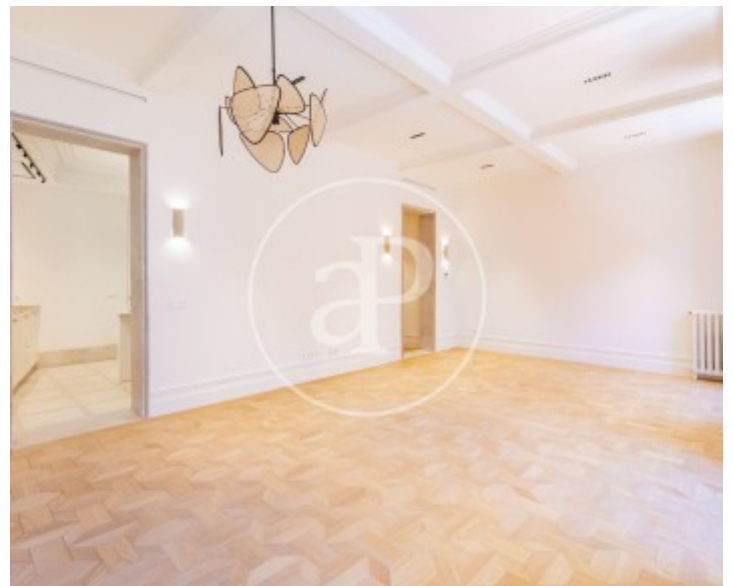

Chueca - Justicia, Madrid

REF. VM2510028