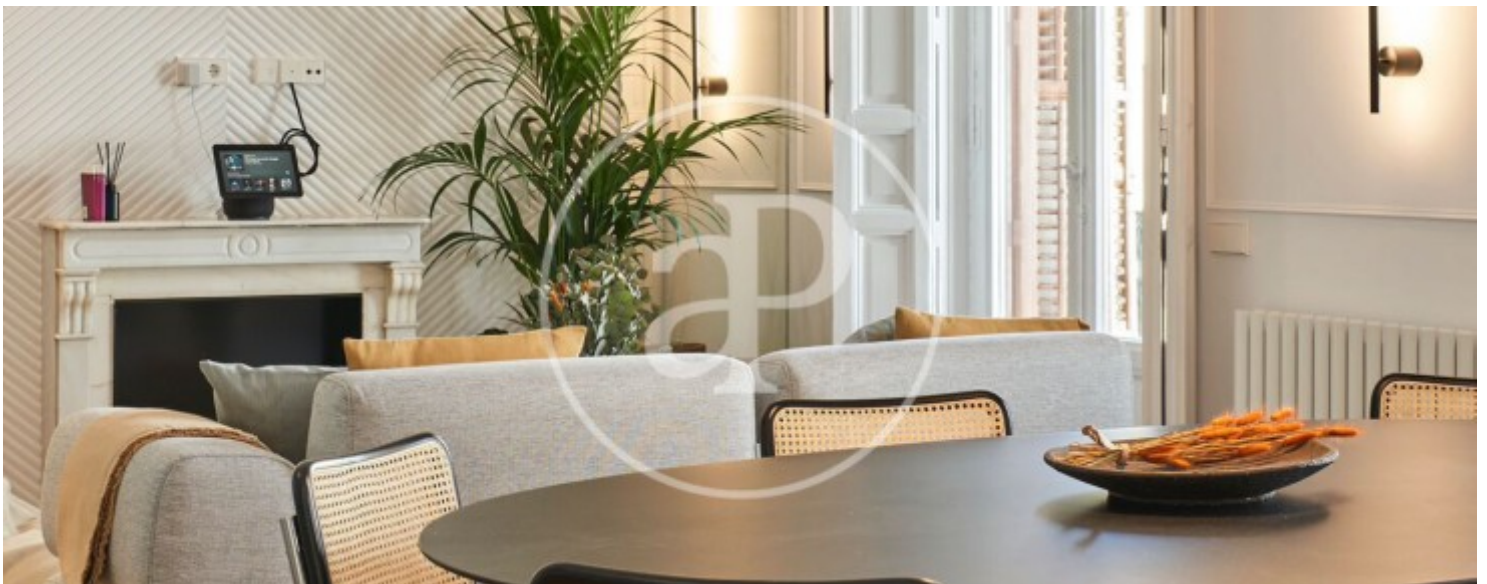

Chueca - Justicia, Madrid

REF. AM2605031