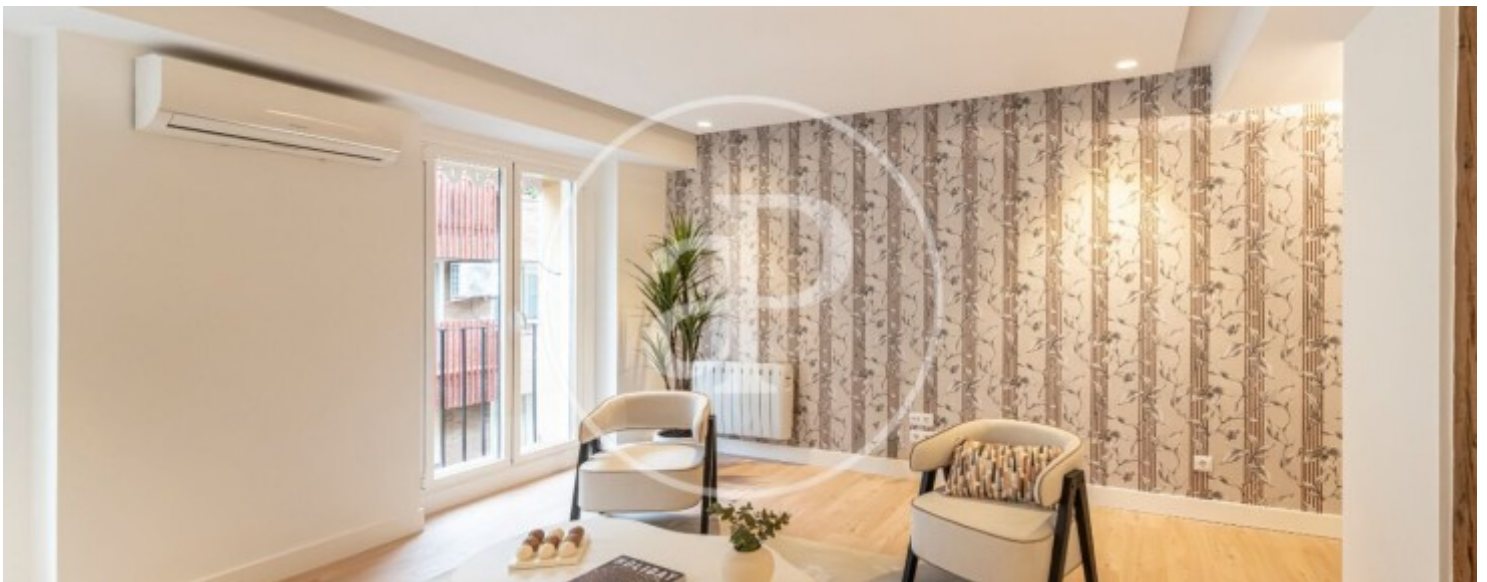

Chueca - Justicia, Madrid

REF. VM2510110