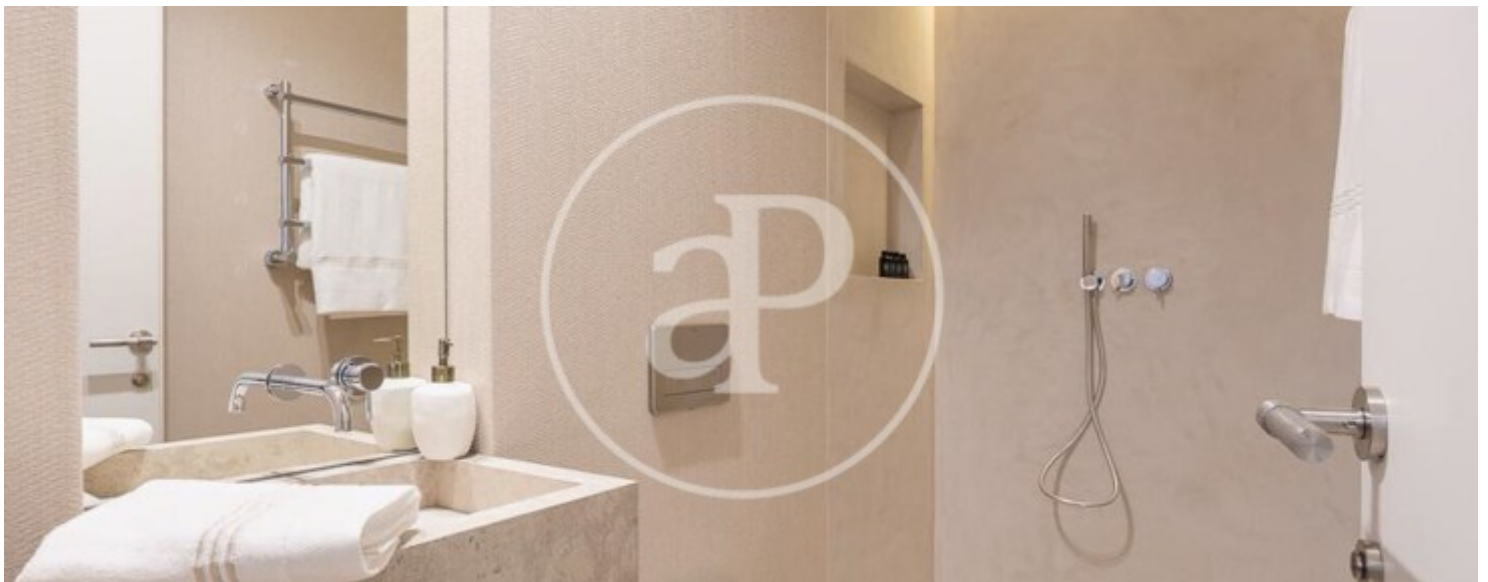

## Característiques

- ✓ Calefacció
- ✓ Traster
- ✓ Ascensor

Superfície  
**141 m<sup>2</sup>**

Dormitoris  
**2**

Banys  
**2**

Preu  
**1.860.000 €**

**Contacta amb nosaltres,**  
estarem encantats d'atendre't,  
per oferir-te més detalls i informació.