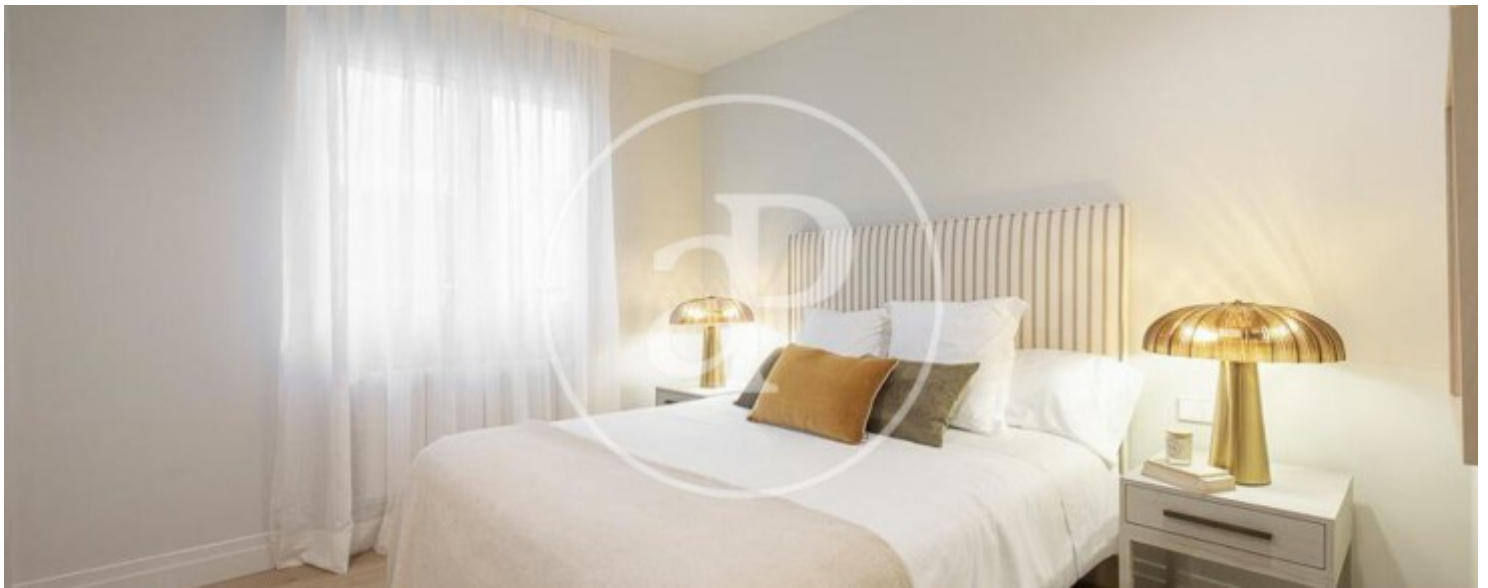

Chueca - Justicia, Madrid

REF. VM2511066