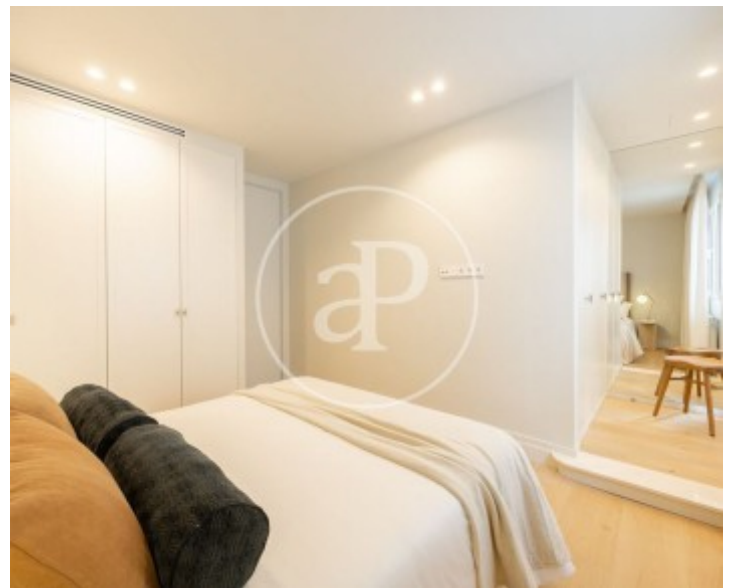

Chueca - Justicia, Madrid

REF. VM2511066