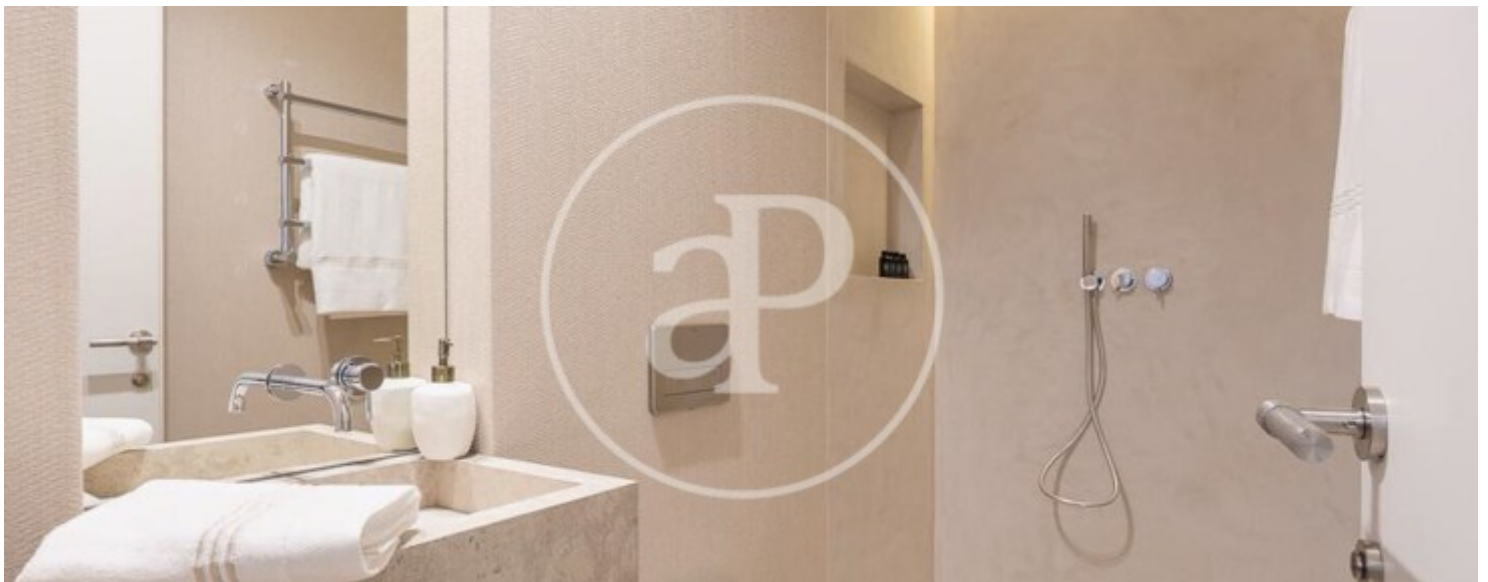

Chueca - Justicia, Madrid

REF. VM2511066