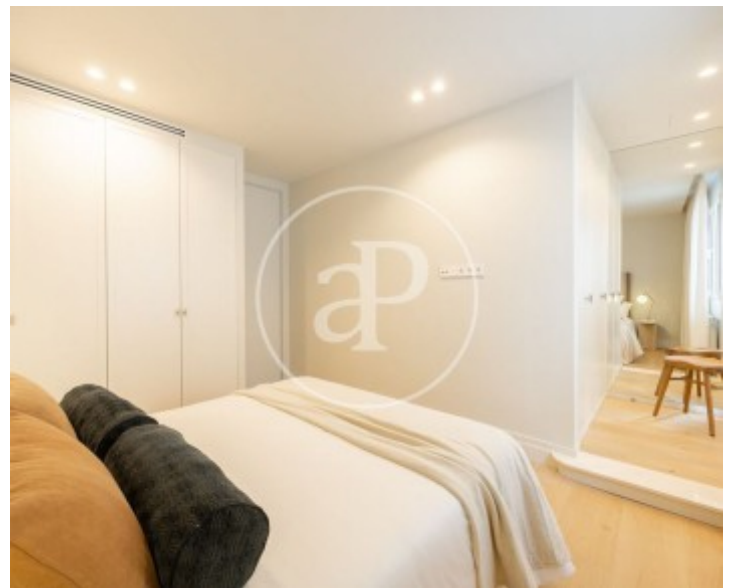

## Característiques

- ✓ Calefacció
- ✓ Traster
- ✓ Ascensor

Superfície  
**141 m<sup>2</sup>**

Dormitoris  
**2**

Banys  
**2**

Preu  
**1.860.000 €**

**Contacta amb nosaltres,**  
estarem encantats d'atendre't,  
per oferir-te més detalls i informació.