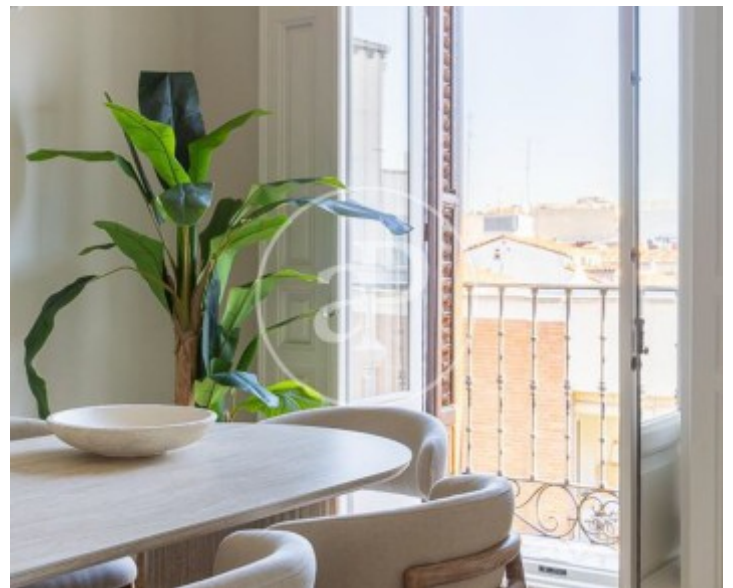

Chueca - Justicia, Madrid

REF. VM2511066