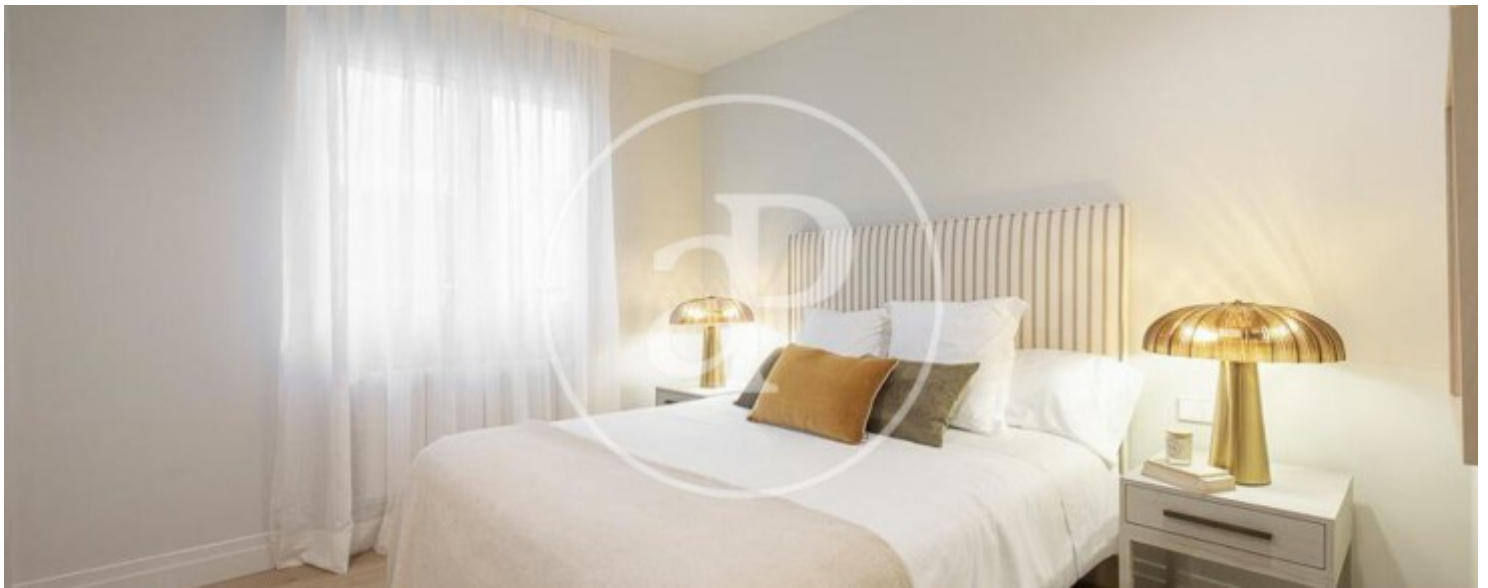

## Característiques

- ✓ Calefacció
- ✓ Traster
- ✓ Ascensor

Superfície  
**141 m<sup>2</sup>**

Dormitoris  
**2**

Banys  
**2**

Preu  
**1.860.000 €**

**Contacta amb nosaltres,**  
estarem encantats d'atendre't,  
per oferir-te més detalls i informació.