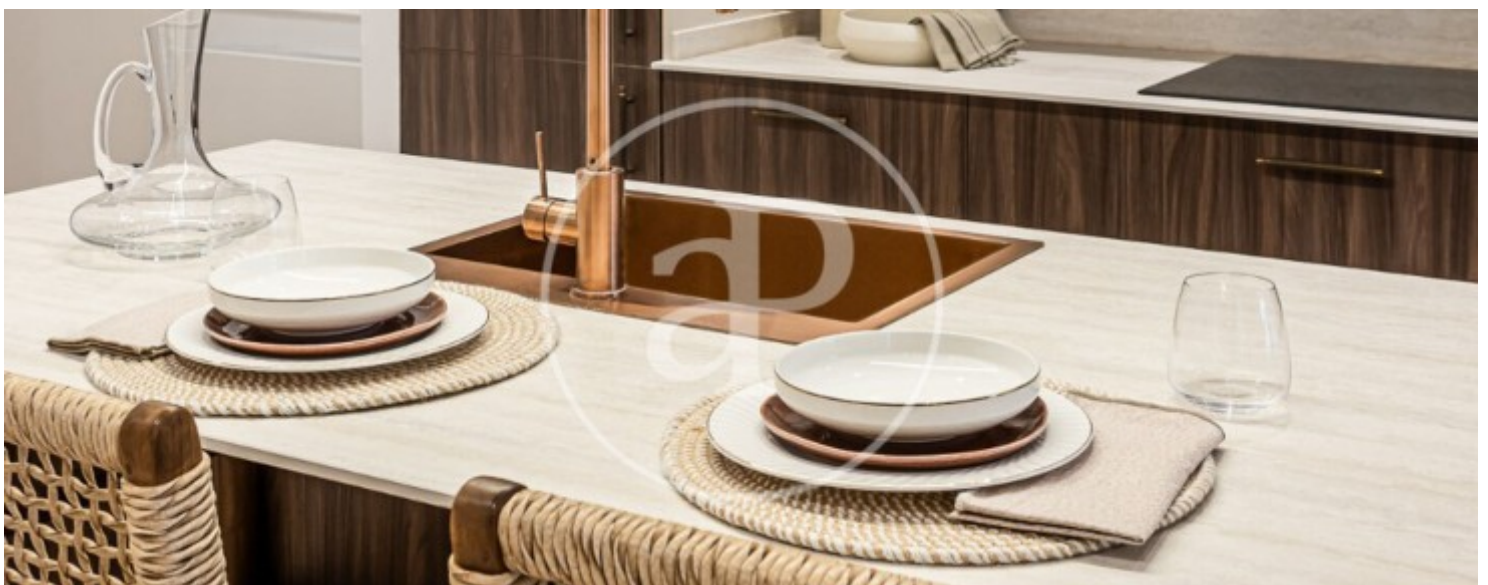

Chueca - Justicia, Madrid

REF. VM2603036