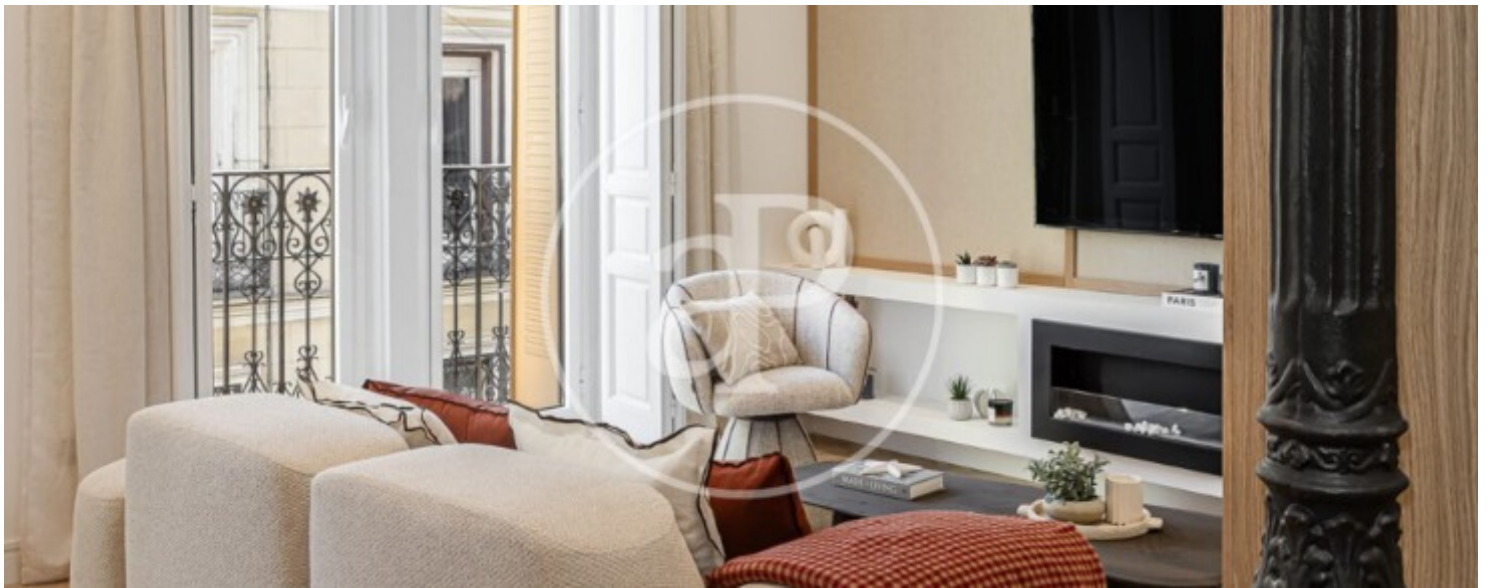

REF. VM2603036

Chueca - Justicia, Madrid

REF. VM2603036

Les dades de cada immoble no són part d'una oferta o contracte. No s'ha de considerar exactes o factuais les declaracions fetes per aProperties, verbalment o per escrit, respecte de l'immoble, l'estat en què es troba o el seu valor. Les fotografies només mostren unes parts determinades de l'immoble tal com eren al moment que es van prendre. Les àrees, dimensions i les distàncies que es proporcionen només són aproximades i han de ser comprovades pel client. Les imatges generades pel l'ordinador solament són una indicació de la possible aparença de l'immoble, i poden canviar a qualsevol moment. La informació respecte a un immoble és susceptible de canviar a qualsevol moment.